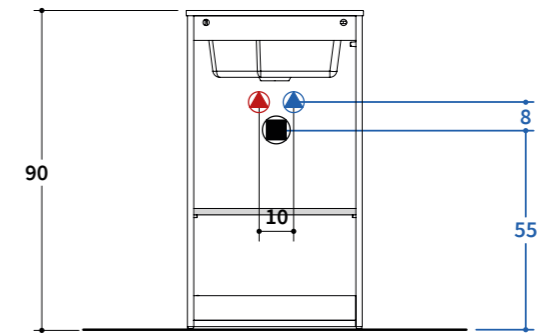

QUOTE SCARICHI

Drains positioning
Cotes évacuation
Positionierung der Abläufe
Positionering van afvoeren

SKY (CERAMICA)

70 cm

LAVO (MINERALMATT / MINERALGLOSS)

50 cm

70 cm

QUOTE SCARICHI

Drains positioning
Cotes évacuation
Positionierung der Abläufe
Positionering van afvoeren

VISTA FRONTALE
Frontal view / Vue frontale / Frontalansicht / Vooraanzicht