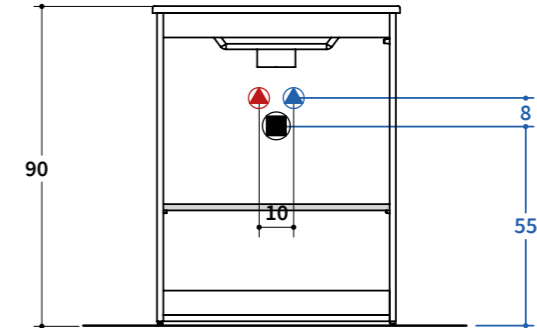

VISTA FRONTALE
Frontal view / Vue frontale / Frontalansicht / Vooraanzicht