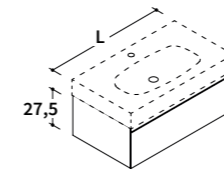

## QUOTE SCARICHI / BASI + MIA 10 CM/SLAB

Drains positioning / sink unit + Mia 10 cm/SLAB

Cotes évacuation / Meuble bas sous vasque + Mia 10 cm/SLAB

Positionierung der Abläufe / Waschtischunterschrank + Mia 10 cm/SLAB

Positionering van afvoeren/ Wastafelkasten + Mia 10 cm/SLAB

**VISTA FRONTALE**  
Frontal view / Vue frontale / Frontalansicht / Vooraanzicht

**VISTA IN SEZIONE**  
Lateral view / Vue latérale /  
Seitenansicht / Zijaanzicht