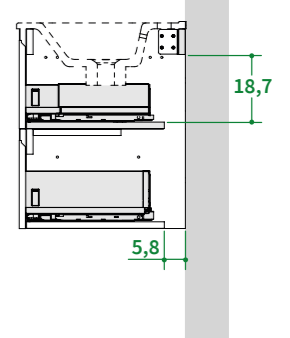

VISTA IN SEZIONE
Lateral view / Vue latérale /
Seitenansicht / Zijaanzicht

SIFONE CONSIGLIATO

Recommended siphon / Siphon recommandé / Empfohlener Siphon / Aanbevolen sifon

Sifone VG a ingombro ridotto e snodato.

VG plastic compact siphon.

Siphon VG de dimensions réduites et articulé.

Platzsparsiphon.

VG-sifon, compact en met gewricht.

COD. SIIS 2