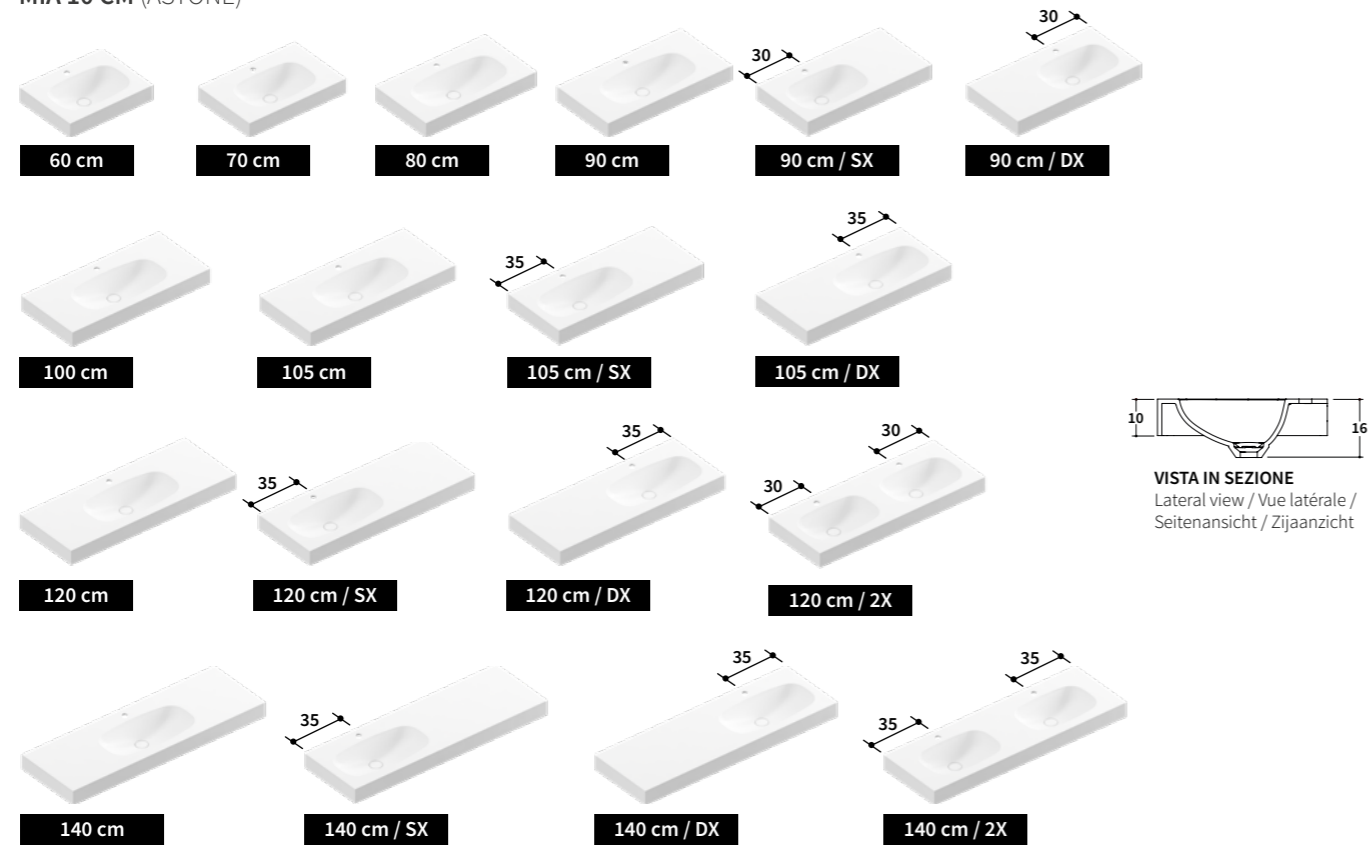

QUOTE SCARICHI / BASI + MIA 10 CM/SLAB

Drains positioning / sink unit + Mia 10 cm/SLAB

Cotes évacuation / Meuble bas sous vasque + Mia 10 cm/SLAB

Positionierung der Abläufe / Waschtischunterschrank + Mia 10 cm/SLAB

Positionering van afvoeren/ Wastafelkasten + Mia 10 cm/SLAB

MIA 10 CM (ASTONE)