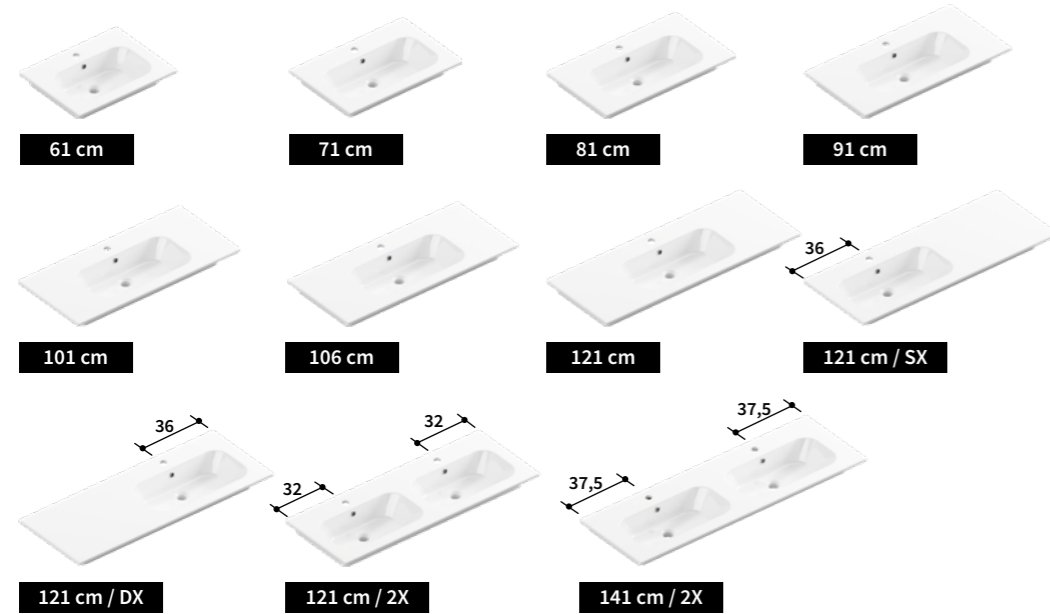

QUADRA (CERAMICA)