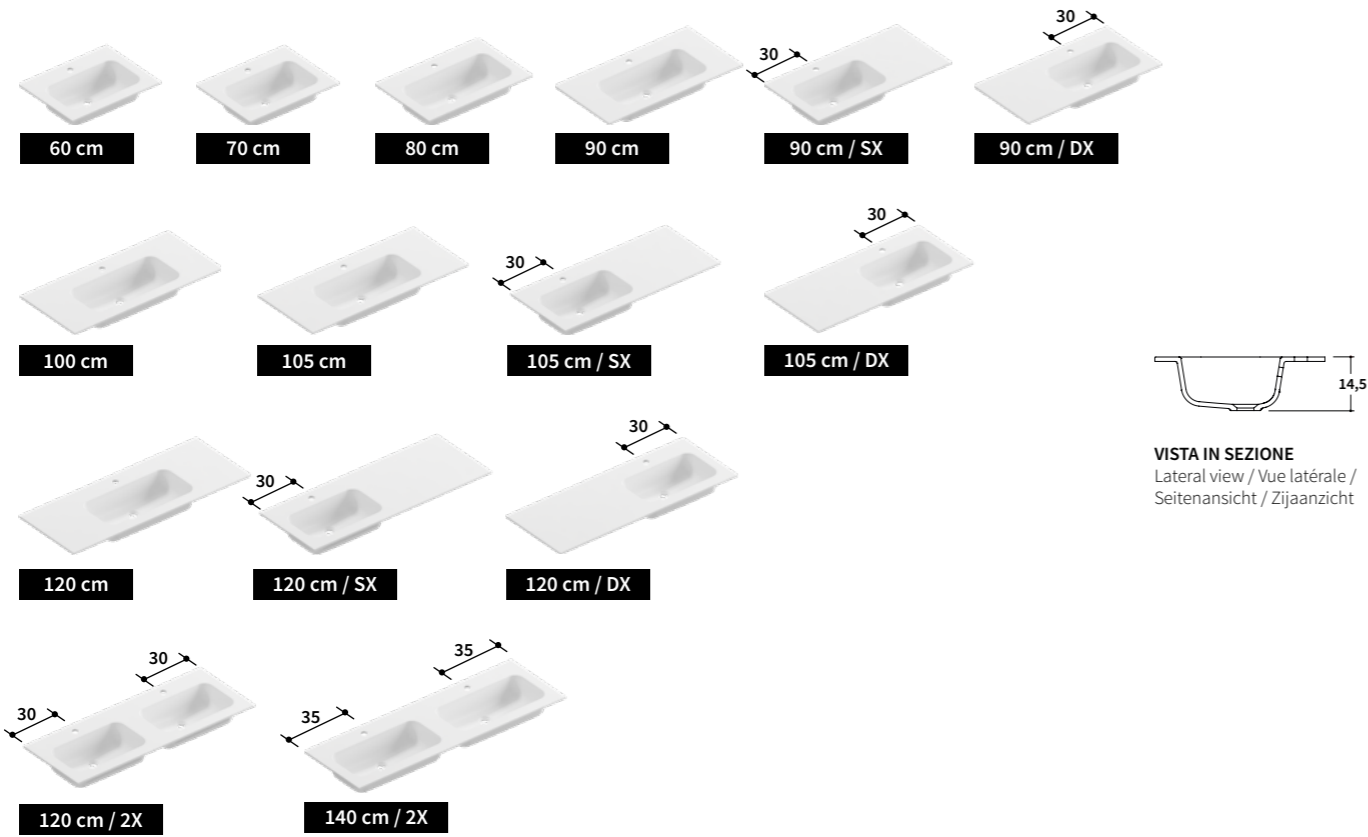

QUOTE SCARICHI / BASI + ARGO/MIA 1,2 CM

Drains positioning / sink unit + Argo/Mia 1,2 cm

Cotes évacuation / Meuble bas sous vasque + Argo/Mia 1,2 cm

Positionierung der Abläufe / Waschtischunterschrank + Argo/Mia 1,2 cm

Positionering van afvoeren/ Wastafelkasten + Argo/Mia 1,2 cm

ARGO (COLORTEC)