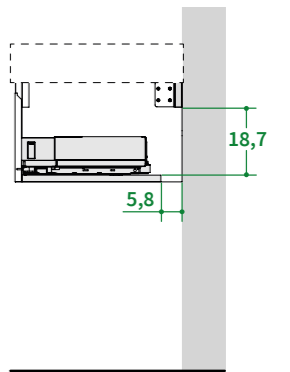

## QUOTE SCARICHI / BASI + MIA 10 CM/SLAB

Drains positioning / sink unit + Mia 10 cm/SLAB

Cotes évacuation / Meuble bas sous vasque + Mia 10 cm/SLAB

Positionierung der Abläufe / Waschtischunterschrank + Mia 10 cm/SLAB

Positionering van afvoeren/ Wastafelkasten + Mia 10 cm/SLAB

**VISTA FRONTALE**  
Frontal view / Vue frontale / Frontalansicht / Vooraanzicht

**VISTA IN SEZIONE**  
Lateral view / Vue latérale /  
Seitenansicht / Zijaanzicht