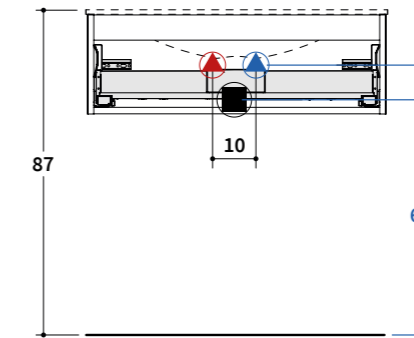

QUOTE SCARICHI / BASI + ARGO/MIA 1,2 CM

Drains positioning / sink unit + Argo/Mia 1,2 cm

Cotes évacuation / Meuble bas sous vasque + Argo/Mia 1,2 cm

Positionierung der Abläufe / Waschtischunterschrank + Argo/Mia 1,2 cm

Positionering van afvoeren/ Wastafelkasten + Argo/Mia 1,2 cm

VISTA FRONTALE
Frontal view / Vue frontale / Frontalansicht / Vooraanzicht