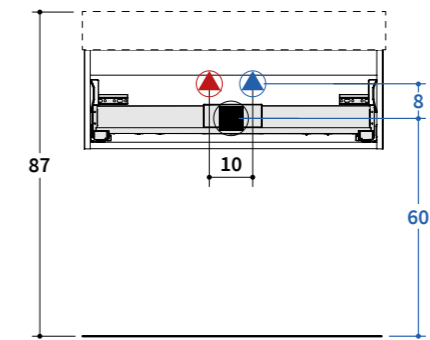

Positionering van afvoeren/ Wastafelkasten + Mia 10 cm/SLAB

**VISTA FRONTALE**  
Frontal view / Vue frontale / Frontalansicht / Vooraanzicht

**VISTA IN SEZIONE**  
Lateral view / Vue latérale /  
Seitenansicht / Zijaanzicht