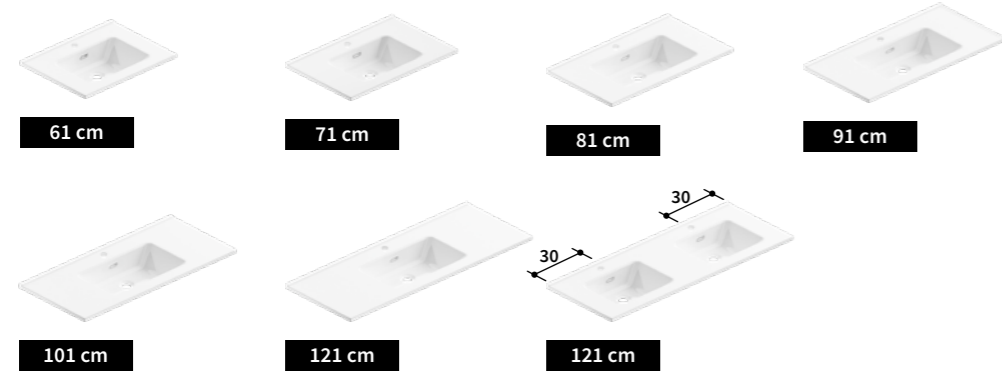

QUOTE SCARICHI / BASI + SKY/QUADRA/SMOOTH

Drains positioning / sink unit + Sky/Quadra/Smooth

Cotes évacuation / Meuble bas sous vasque + Sky/Quadra/Smooth

Positionierung der Abläufe / Waschtischunterschrank + Sky/Quadra/Smooth

Positionering van afvoeren/ Wastafelkasten + Sky/Quadra/Smooth

SKY (CERAMICA)