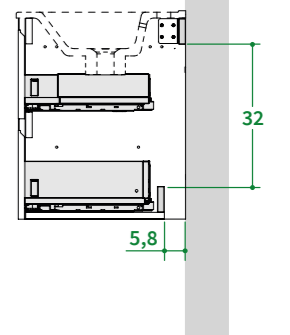

VISTA IN SEZIONE
Lateral view / Vue latérale /
Seitenansicht / Zijaanzicht