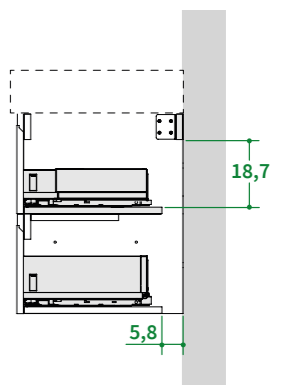

VISTA IN SEZIONE
Lateral view / Vue latérale /
Seitenansicht / Zijaanzicht

SIFONE CONSIGLIATO

Recommended siphon / Siphon recommandé / Empfohlener Siphon / Aanbevolen sifon

Sifone VG a ingombro ridotto e snodato.

VG plastic compact siphon.

Siphon VG de dimensions réduites et articulé.

Platzsparsiphon.

VG-sifon, compact en met gewricht.

COD. SIIS 2