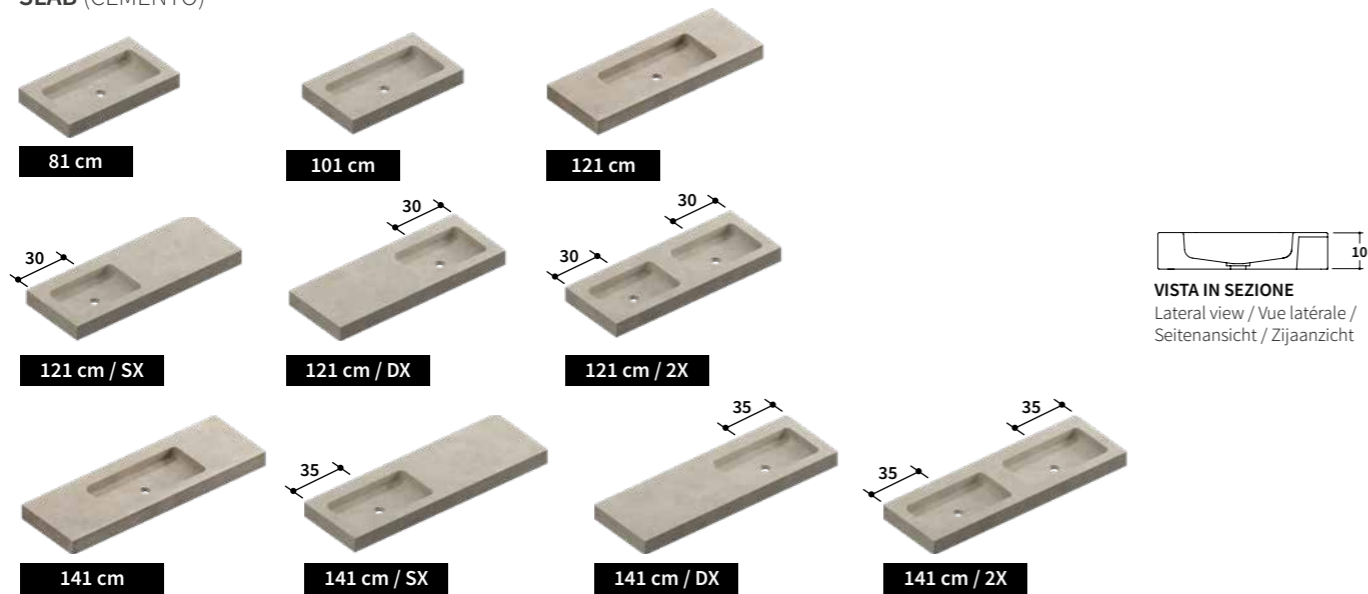

SLAB (CEMENTO)