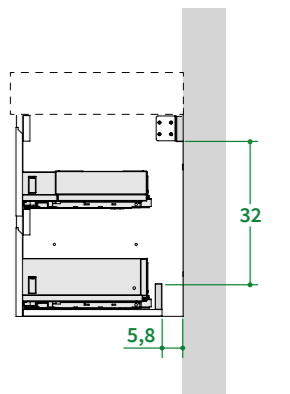

VISTA IN SEZIONE
Lateral view / Vue latérale /
Seitenansicht / Zijaanzicht