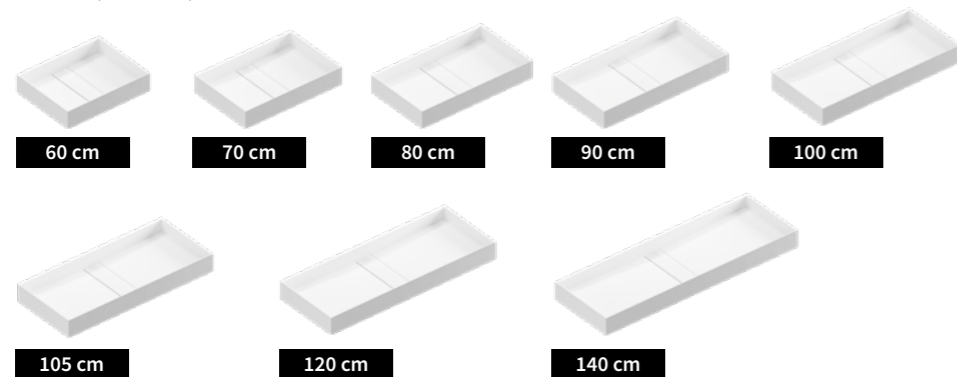

QUOTE SCARICHI / BASI + PLACE / PLACE CON

Drains positioning / sink unit + PLACE / PLACE CON

Cotes évacuation / Meuble bas sous vasque + PLACE / PLACE CON

Positionierung der Abläufe / Waschtischunterschrank + PLACE / PLACE CON

Positionering van afvoeren/ Wastafelkasten + PLACE / PLACE CON

PLACE (ASTONE)

VISTA IN SEZIONE
Lateral view / Vue latérale /
Seitenansicht / Zijaanzicht