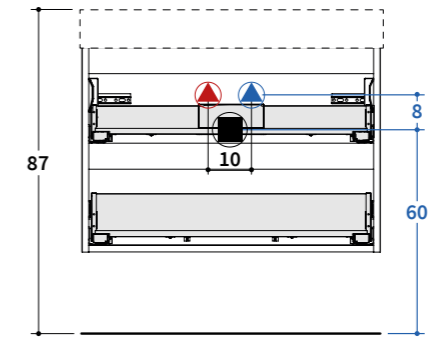

## QUOTE SCARICHI / BASI + MIA 10 CM/SLAB

Drains positioning / sink unit + Mia 10 cm/SLAB

Cotes évacuation / Meuble bas sous vasque + Mia 10 cm/SLAB

Positionierung der Abläufe / Waschtischunterschrank + Mia 10 cm/SLAB

Positionering van afvoeren/ Wastafelkasten + Mia 10 cm/SLAB

**VISTA FRONTALE**  
Frontal view / Vue frontale / Frontalansicht / Vooraanzicht

**VISTA IN SEZIONE**  
Lateral view / Vue latérale /  
Seitenansicht / Zijaanzicht