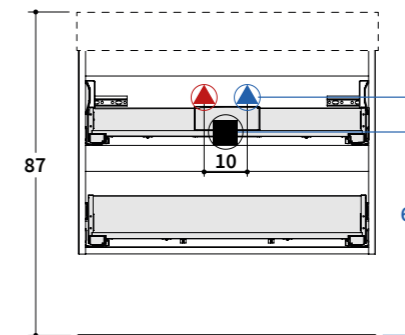

## QUOTE SCARICHI / BASI + PLACE / PLACE CON

Drains positioning / sink unit + PLACE / PLACE CON

Cotes évacuation / Meuble bas sous vasque + PLACE / PLACE CON

Positionierung der Abläufe / Waschtischunterschrank + PLACE / PLACE CON

Positionering van afvoeren/ Wastafelkasten + PLACE / PLACE CON

**VISTA FRONTALE**  
Frontal view / Vue frontale / Frontalansicht / Vooraanzicht

**VISTA IN SEZIONE**  
Lateral view / Vue latérale /  
Seitenansicht / Zijaanzicht