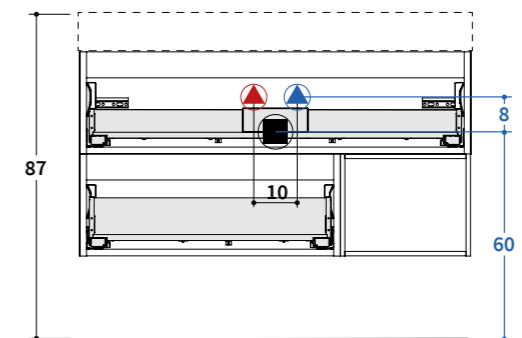

VISTA FRONTALE
Frontal view / Vue frontale / Frontalansicht / Vooraanzicht