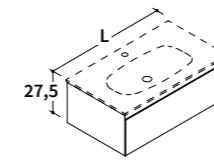

QUOTE SCARICHI / BASI + ARGO/MIA 1,2 CM

Drains positioning / sink unit + Argo/Mia 1,2 cm

Cotes évacuation / Meuble bas sous vasque + Argo/Mia 1,2 cm

Positionierung der Abläufe / Waschtischunterschrank + Argo/Mia 1,2 cm

Positionering van afvoeren/ Wastafelkasten + Argo/Mia 1,2 cm

VISTA FRONTALE
Frontal view / Vue frontale / Frontalansicht / Vooraanzicht