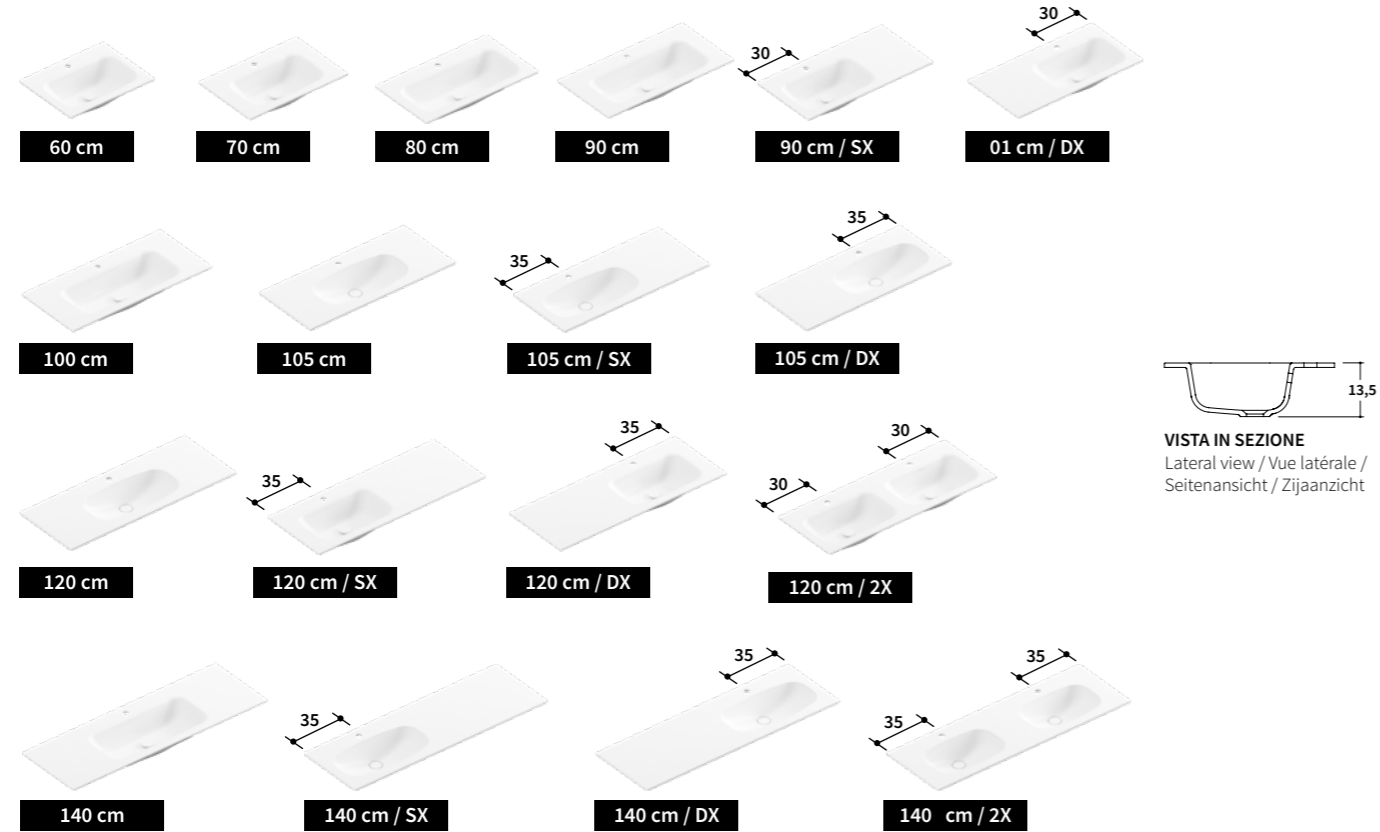

QUOTE SCARICHI / BASI + BOTTE

Drains positioning / sink unit + Botte

Cotes évacuation / Meuble bas sous vasque + Botte

Positionierung der Abläufe / Waschtischunterschrank + Botte

Positionering van afvoeren/ Wastafelkasten + Botte

BOTTE (CRISTALLO)