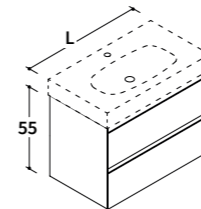

## QUOTE SCARICHI / BASI + MIA 10 CM/SLAB

Drains positioning / sink unit + Mia 10 cm/SLAB

Cotes évacuation / Meuble bas sous vasque + Mia 10 cm/SLAB

Positionierung der Abläufe / Waschtischunterschrank + Mia 10 cm/SLAB

Positionering van afvoeren/ Wastafelkasten + Mia 10 cm/SLAB

**VISTA FRONTALE**  
Frontal view / Vue frontale / Frontalansicht / Vooraanzicht

**VISTA IN SEZIONE**  
Lateral view / Vue latérale /  
Seitenansicht / Zijaanzicht