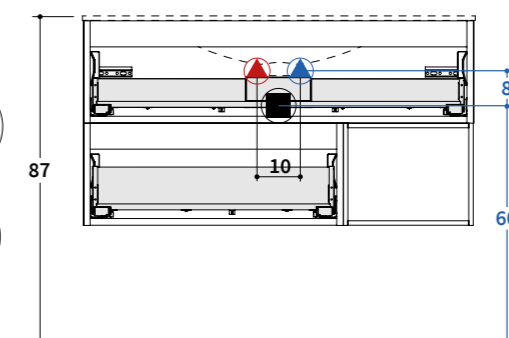

VISTA FRONTALE
Frontal view / Vue frontale / Frontalansicht / Vooraanzicht