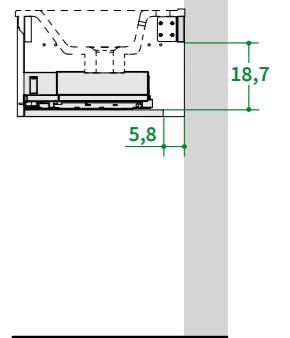

### MIA 1,2 CM (ASTONE)

## QUOTE SCARICHI / BASI + ARGO/MIA 1,2 CM

Drains positioning / sink unit + Argo/Mia 1,2 cm

Cotes évacuation / Meuble bas sous vasque + Argo/Mia 1,2 cm

Positionierung der Abläufe / Waschtischunterschrank + Argo/Mia 1,2 cm

Positionering van afvoeren/ Wastafelkasten + Argo/Mia 1,2 cm

**VISTA FRONTALE**  
Frontal view / Vue frontale / Frontalansicht / Vooraanzicht

**VISTA IN SEZIONE**  
Lateral view / Vue latérale /  
Seitenansicht / Zijaanzicht