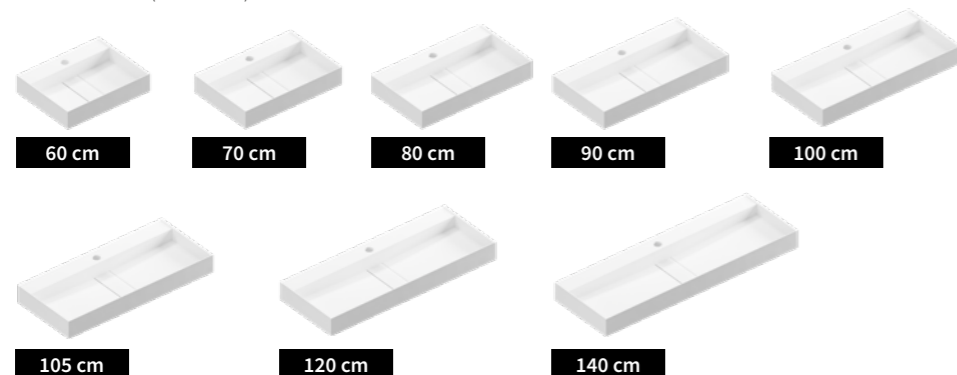

PLACE CON (ASTONE)