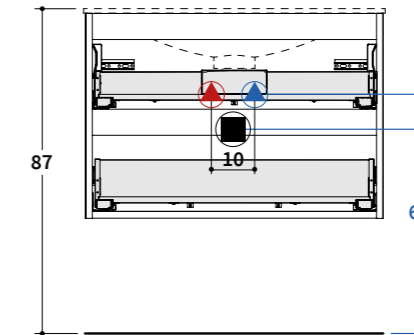

## QUOTE SCARICHI / BASI + ARGO/MIA 1,2 CM

Drains positioning / sink unit + Argo/Mia 1,2 cm

Cotes évacuation / Meuble bas sous vasque + Argo/Mia 1,2 cm

Positionierung der Abläufe / Waschtischunterschrank + Argo/Mia 1,2 cm

Positionering van afvoeren/ Wastafelkasten + Argo/Mia 1,2 cm

**VISTA FRONTALE**  
Frontal view / Vue frontale / Frontalansicht / Vooraanzicht

**VISTA IN SEZIONE**  
Lateral view / Vue latérale /  
Seitenansicht / Zijaanzicht