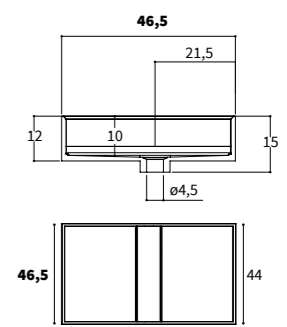

46,5 cm
XILO
PIANI

MIA 1,2

Lavabo in Astone® Astone® washbasin
Profondità Depth 46,5 cm

110 BIANCO OPACO

COLLEZIONI COMPATIBILI
Compatible collections

46,5 cm
XILO
PIANI

COLLEZIONI COMPATIBILI
Compatible collections

46,5 cm

**XILO
PIANI**

PLACE

Lavabo in Astone® Astone® washbasin
Profondità Depth 46,5 cm

110 BIANCO OPACO

COLLEZIONI COMPATIBILI
Compatible collections

46,5 cm
XILO
PIANI

PLACE CON

Lavabo in Astone® Astone® washbasin
Profondità Depth 46,5 cm

1 foro (di serie)
1 tap hole (standard)

Senza foro (su richiesta)
No tap hole (available upon request)

COLLEZIONI COMPATIBILI
Compatible collections