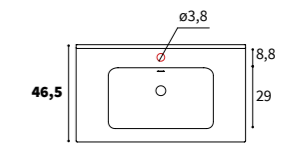

176 CRETA OPACO

187 MALTA OPACO

128 PIETRA OPACO

190 NERO OPACO

SKY

Lavabo in ceramica Ceramic washbasin
 Profondità Depth 39,5 - 46,5 cm

1 foro (di serie)
 1 tap hole (standard)

COLLEZIONI COMPATIBILI

Compatible collections

- | | |
|--------------|--------------|
| 39,5 cm | 46,5 cm |
| SPEED | SPEED |
| | XILO |
| | PIANI |

R Colori ceramica disponibili
 Available ceramic colours

100 BIANCO LUCIDO

COLLEZIONI COMPATIBILI
Compatible collections