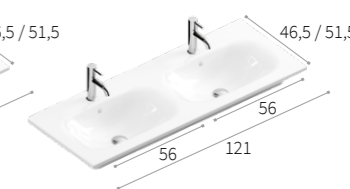

COLLEZIONI COMPATIBILI
Compatible collections

46,5 cm
XILO
PIANI

SLAB

Lavabo in Cemento Concrete washbasin
Profondità Depth 46,5 cm

Senza foro (di serie)
No tap hole (standard)

1 foro (su richiesta)
1 tap hole (available upon request)

O **Cemento**
Concrete

COLLEZIONI COMPATIBILI
Compatible collections

46,5 cm
XILO
PIANI

51,5 cm
SUITE
SUITE VINTAGE

SMOOTH

Lavabo in ceramica Ceramic washbasin
Profondità Depth 46,5 - 51,5 cm

1 foro (di serie)
1 tap hole (standard)