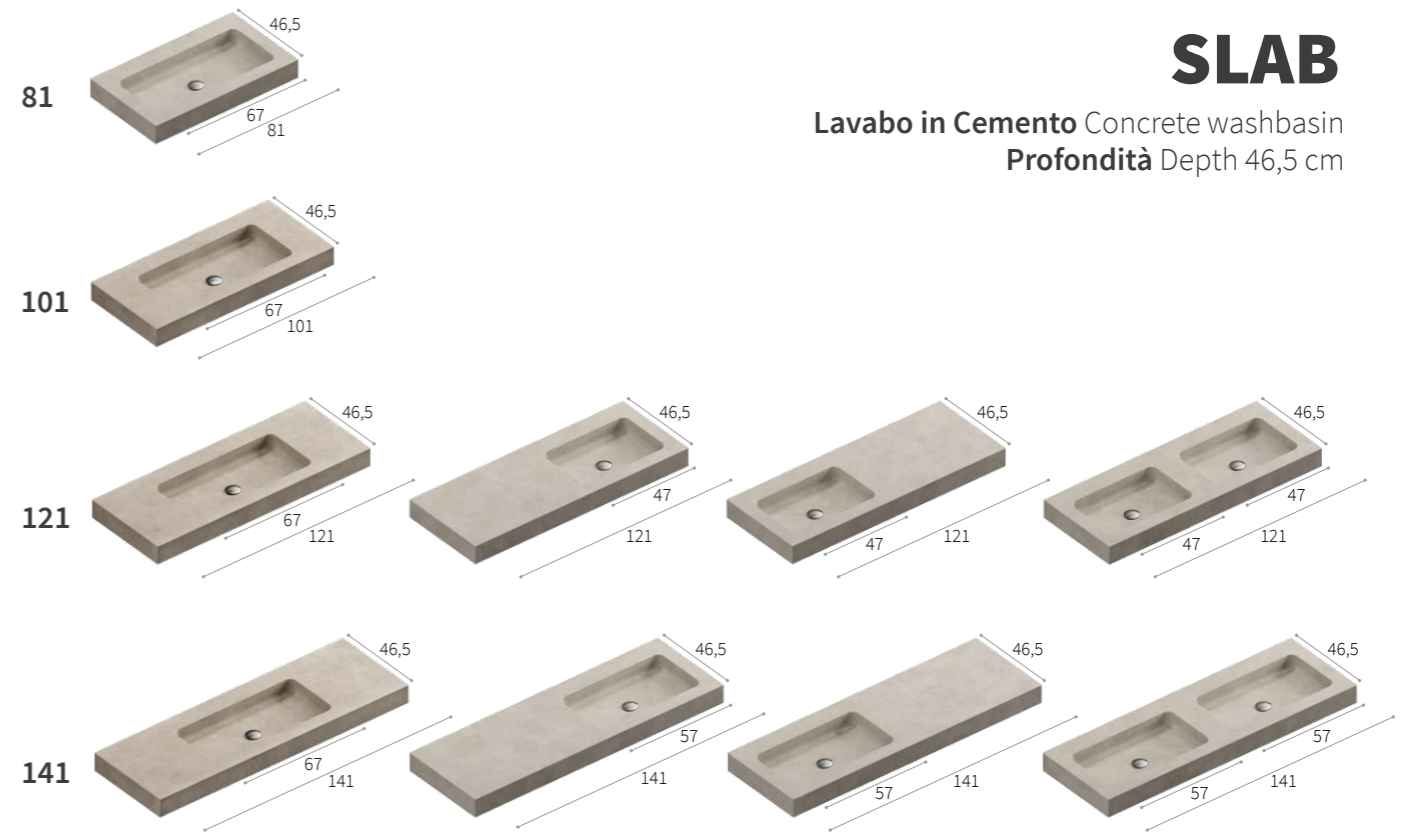

COLLEZIONI COMPATIBILI
Compatible collections

46,5 cm
XILO
PIANI

SLAB

Lavabo in Cemento Concrete washbasin
Profondità Depth 46,5 cm

Senza foro (di serie)
No tap hole (standard)

1 foro (su richiesta)
1 tap hole (available upon request)

O **Cemento**
Concrete

COLLEZIONI COMPATIBILI
Compatible collections

46,5 cm
XILO
PIANI

51,5 cm
SUITE
SUITE VINTAGE

SMOOTH

Lavabo in ceramica Ceramic washbasin
Profondità Depth 46,5 - 51,5 cm

1 foro (di serie)
1 tap hole (standard)