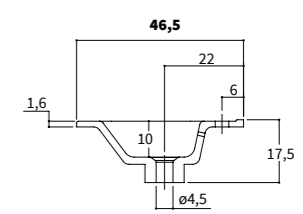

176 CRETA OPACO

187 MALTA OPACO

128 PIETRA OPACO

190 NERO OPACO

SKY

Lavabo in ceramica Ceramic washbasin
 Profondità Depth 39,5 - 46,5 cm

1 foro (di serie)
 1 tap hole (standard)

COLLEZIONI COMPATIBILI