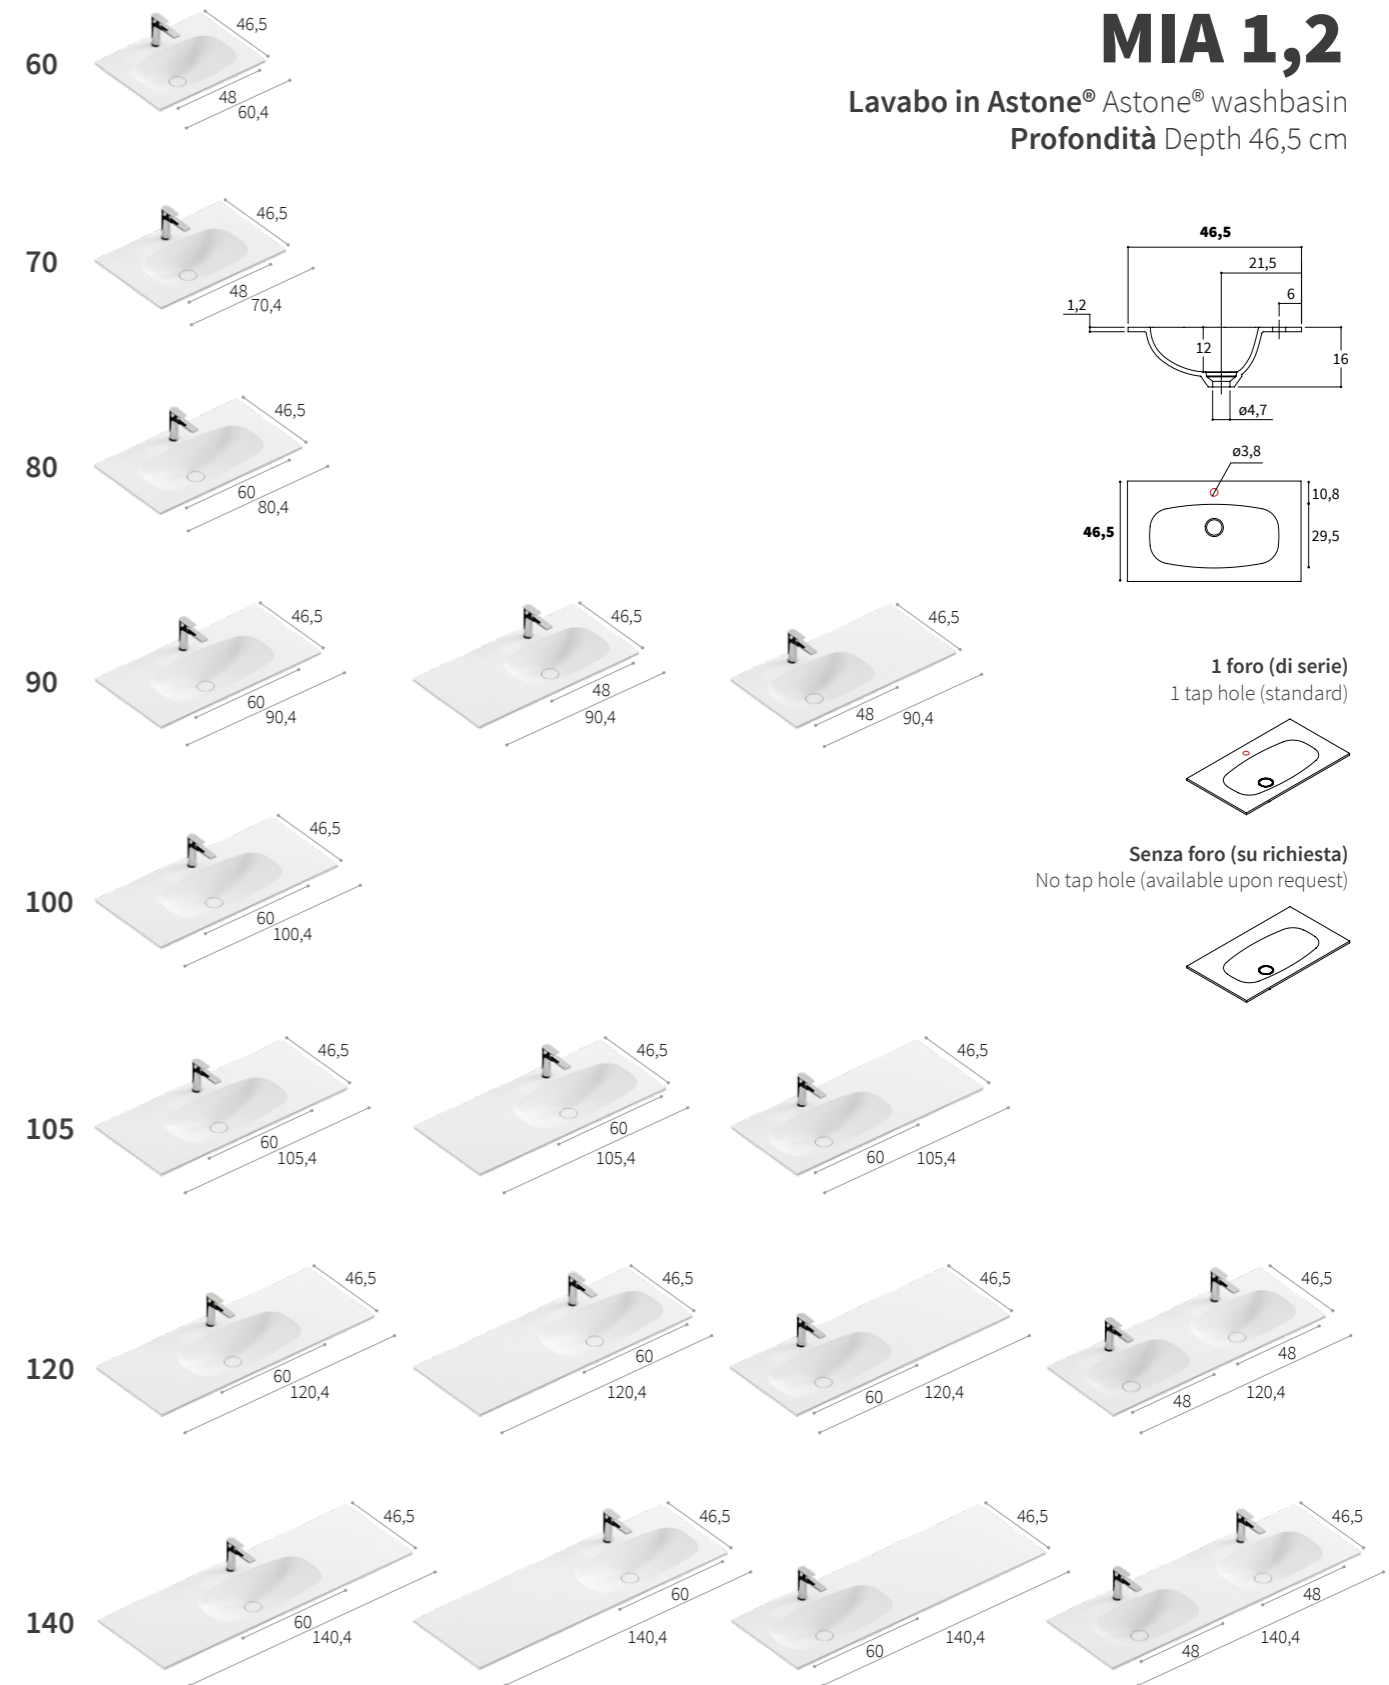

46 cm
WAY BLOCK
XILO

ARGO

Lavabo in Colortec Colortec washbasin
Profondità Depth 46 cm

L1 Colortec

110 BIANCO OPACO

L2 Colortec

COLORI OPACHI BERLONI BAGNO / BERLONI BAGNO MATT COLOURS

COLLEZIONI COMPATIBILI
Compatible collections

46,5 cm
XILO
PIANI

MIA 1,2

Lavabo in Astone® Astone® washbasin
Profondità Depth 46,5 cm

110 BIANCO OPACO

COLLEZIONI COMPATIBILI
Compatible collections

46,5 cm
XILO
PIANI

COLLEZIONI COMPATIBILI
Compatible collections

46,5 cm

**XILO
PIANI**

PLACE

Lavabo in Astone® Astone® washbasin
Profondità Depth 46,5 cm

110 BIANCO OPACO

COLLEZIONI COMPATIBILI
Compatible collections

46,5 cm
XILO
PIANI

PLACE CON

Lavabo in Astone® Astone® washbasin
Profondità Depth 46,5 cm

1 foro (di serie)
1 tap hole (standard)

Senza foro (su richiesta)
No tap hole (available upon request)

COLLEZIONI COMPATIBILI
Compatible collections