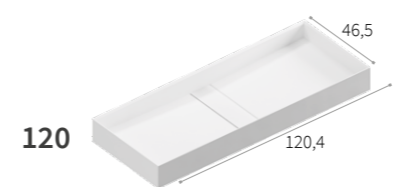

46 cm
WAY BLOCK
XILO

ARGO

Lavabo in Colortec Colortec washbasin
Profondità Depth 46 cm

L1 Colortec

110 BIANCO OPACO

L2 Colortec

COLORI OPACHI BERLONI BAGNO / BERLONI BAGNO MATT COLOURS

COLLEZIONI COMPATIBILI
Compatible collections

46,5 cm
XILO
PIANI

MIA 1,2

Lavabo in Astone® Astone® washbasin
Profondità Depth 46,5 cm

110 BIANCO OPACO

COLLEZIONI COMPATIBILI
Compatible collections

46,5 cm
XILO
PIANI

COLLEZIONI COMPATIBILI
Compatible collections

46,5 cm

**XILO
PIANI**

PLACE

Lavabo in Astone® Astone® washbasin
Profondità Depth 46,5 cm

110 BIANCO OPACO

COLLEZIONI COMPATIBILI
Compatible collections

46,5 cm
XILO
PIANI

PLACE CON