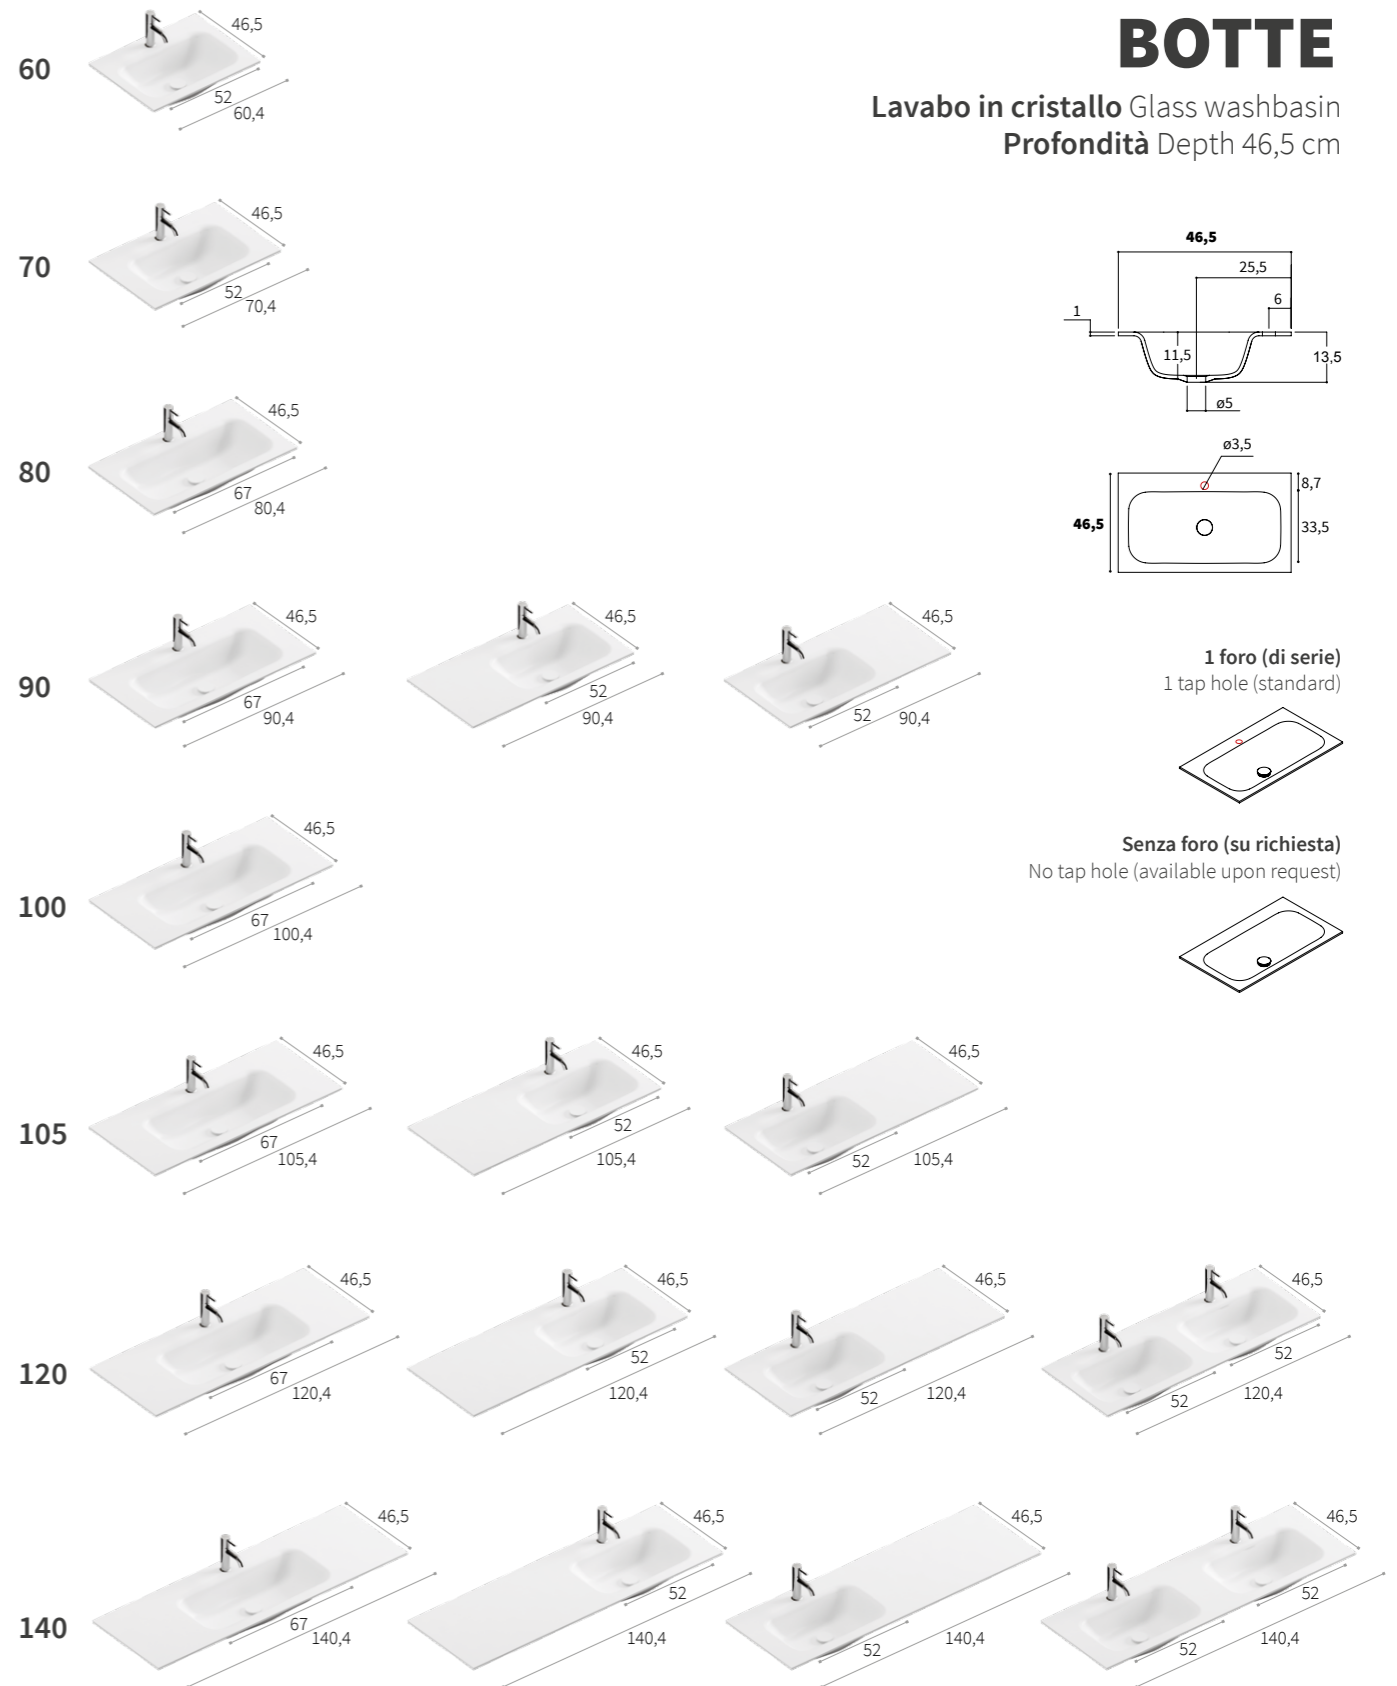

S1 **Cristallo lucido**
Polished glass

COLORI LUCIDI BERLONI BAGNO / BERLONI BAGNO GLOSS COLOURS

S2 **Cristallo opaco**
Matt glass

COLORI OPACHI BERLONI BAGNO / BERLONI BAGNO MATT COLOURS