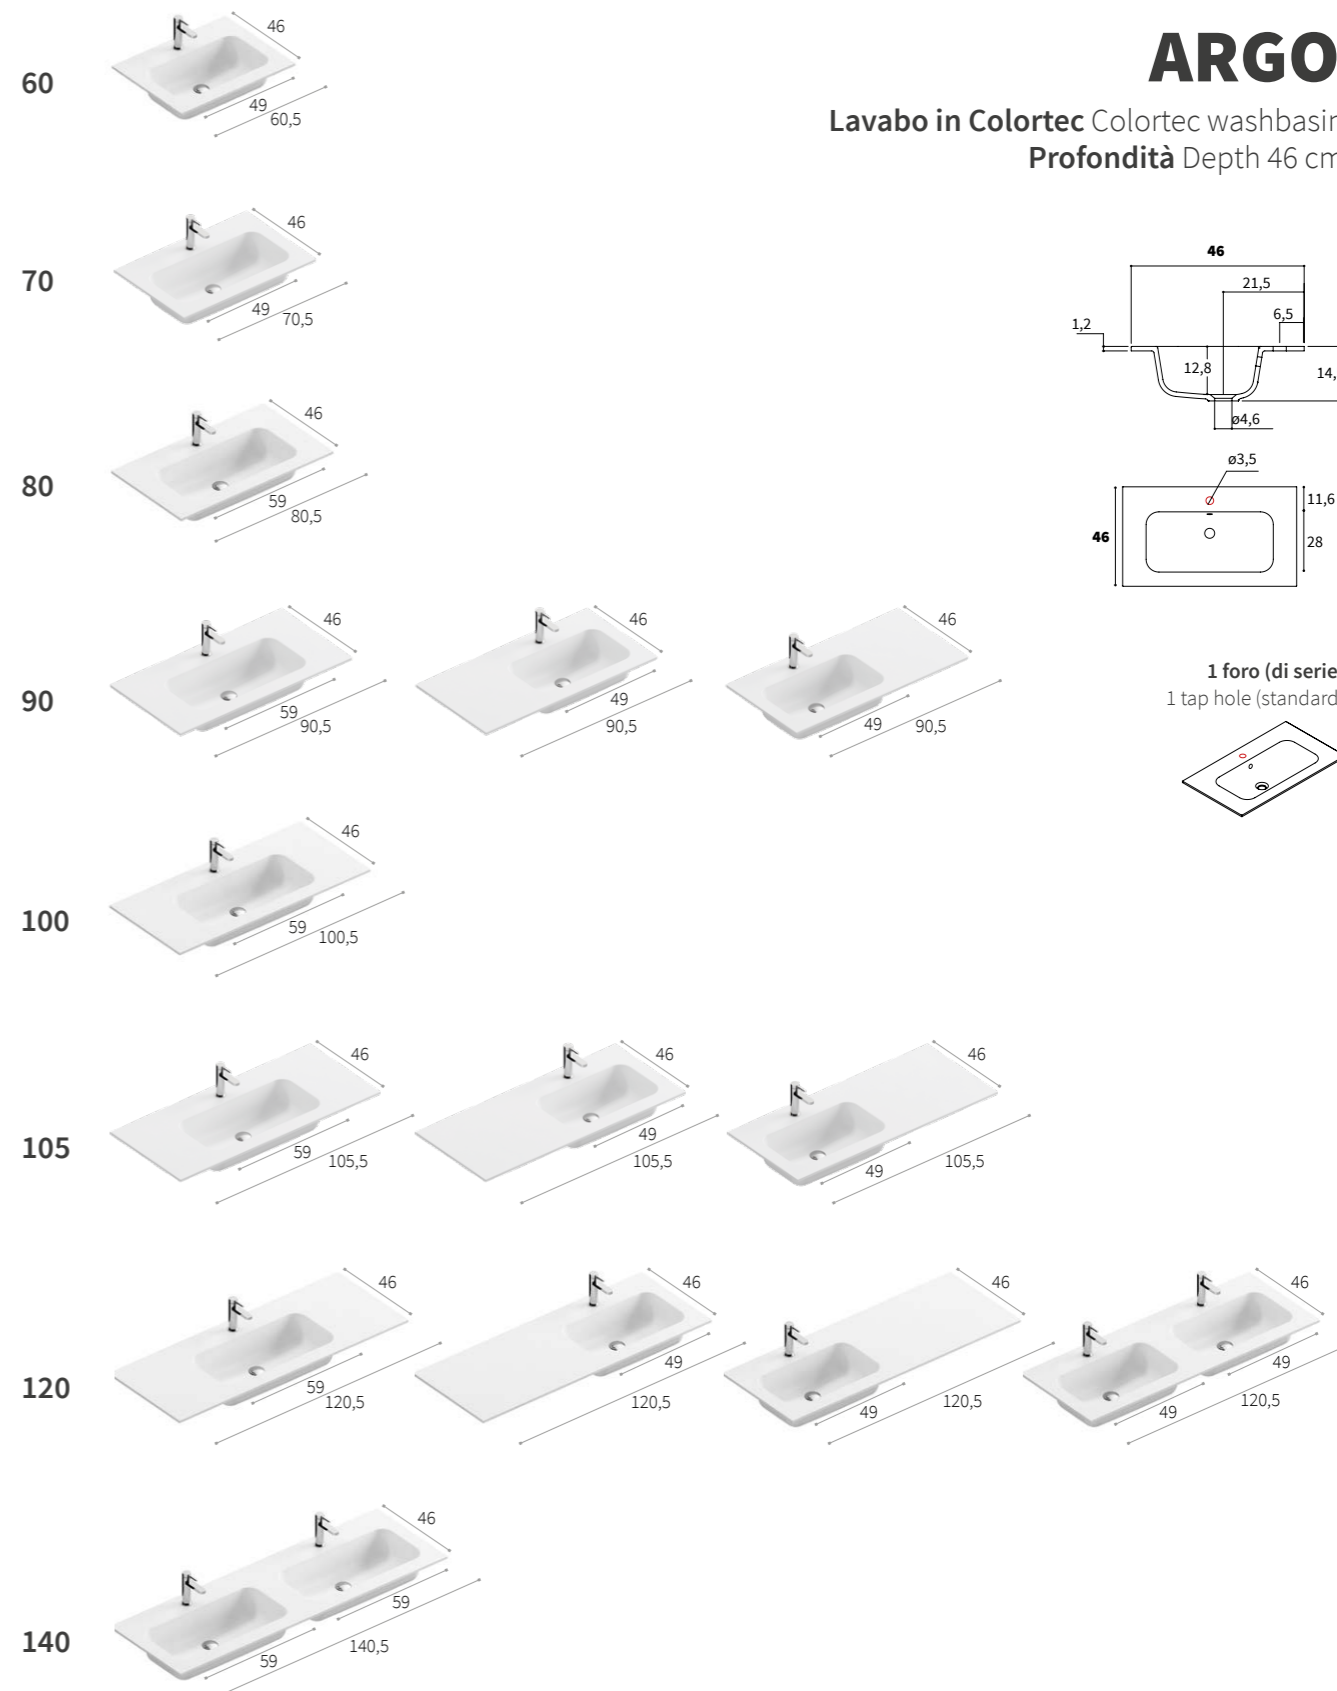

ARGO

Lavabo in Colortec Colortec washbasin
Profondità Depth 46 cm

L1 Colortec

110 BIANCO OPACO

L2 Colortec

COLORI OPACHI BERLONI BAGNO / BERLONI BAGNO MATT COLOURS