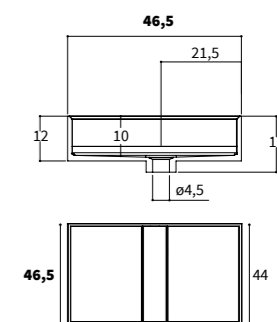

46 cm
WAY BLOCK
XILO

ARGO

Lavabo in Colortec Colortec washbasin
Profondità Depth 46 cm

L1 Colortec

110 BIANCO OPACO

L2 Colortec

COLORI OPACHI BERLONI BAGNO / BERLONI BAGNO MATT COLOURS

COLLEZIONI COMPATIBILI
Compatible collections

46,5 cm
XILO
PIANI

MIA 1,2

Lavabo in Astone® Astone® washbasin
Profondità Depth 46,5 cm

110 BIANCO OPACO

COLLEZIONI COMPATIBILI
Compatible collections

46,5 cm
XILO
PIANI

COLLEZIONI COMPATIBILI
Compatible collections

46,5 cm

**XILO
PIANI**

PLACE

Lavabo in Astone® Astone® washbasin
Profondità Depth 46,5 cm

110 BIANCO OPACO

COLLEZIONI COMPATIBILI
Compatible collections

46,5 cm
XILO
PIANI

PLACE CON

Lavabo in Astone® Astone® washbasin
Profondità Depth 46,5 cm

1 foro (di serie)
1 tap hole (standard)

Senza foro (su richiesta)
No tap hole (available upon request)

COLLEZIONI COMPATIBILI
Compatible collections