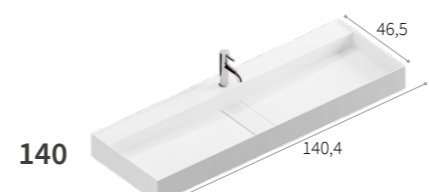

46,5 cm
XILO
PIANI

MIA 1,2

Lavabo in Astone® Astone® washbasin
Profondità Depth 46,5 cm

110 BIANCO OPACO

COLLEZIONI COMPATIBILI
Compatible collections

46,5 cm
XILO
PIANI

COLLEZIONI COMPATIBILI
Compatible collections

46,5 cm

**XILO
PIANI**

PLACE

Lavabo in Astone® Astone® washbasin
Profondità Depth 46,5 cm

110 BIANCO OPACO

COLLEZIONI COMPATIBILI
Compatible collections

46,5 cm
XILO
PIANI

PLACE CON

Lavabo in Astone® Astone® washbasin
Profondità Depth 46,5 cm

1 foro (di serie)
1 tap hole (standard)

Senza foro (su richiesta)
No tap hole (available upon request)

COLLEZIONI COMPATIBILI
Compatible collections