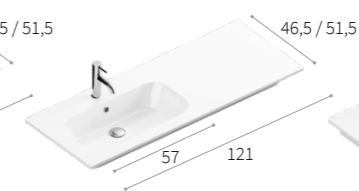

190 NERO OPACO

COLLEZIONI COMPATIBILI
Compatible collections

46,5 cm
XILO
PIANI
MEMPHIS
PLANA

51,5 cm
SUITE
SUITE VINTAGE
MEMPHIS
PLANA

QUADRA

Lavabo in ceramica Ceramic washbasin
Profondità Depth 46,5 - 51,5 cm