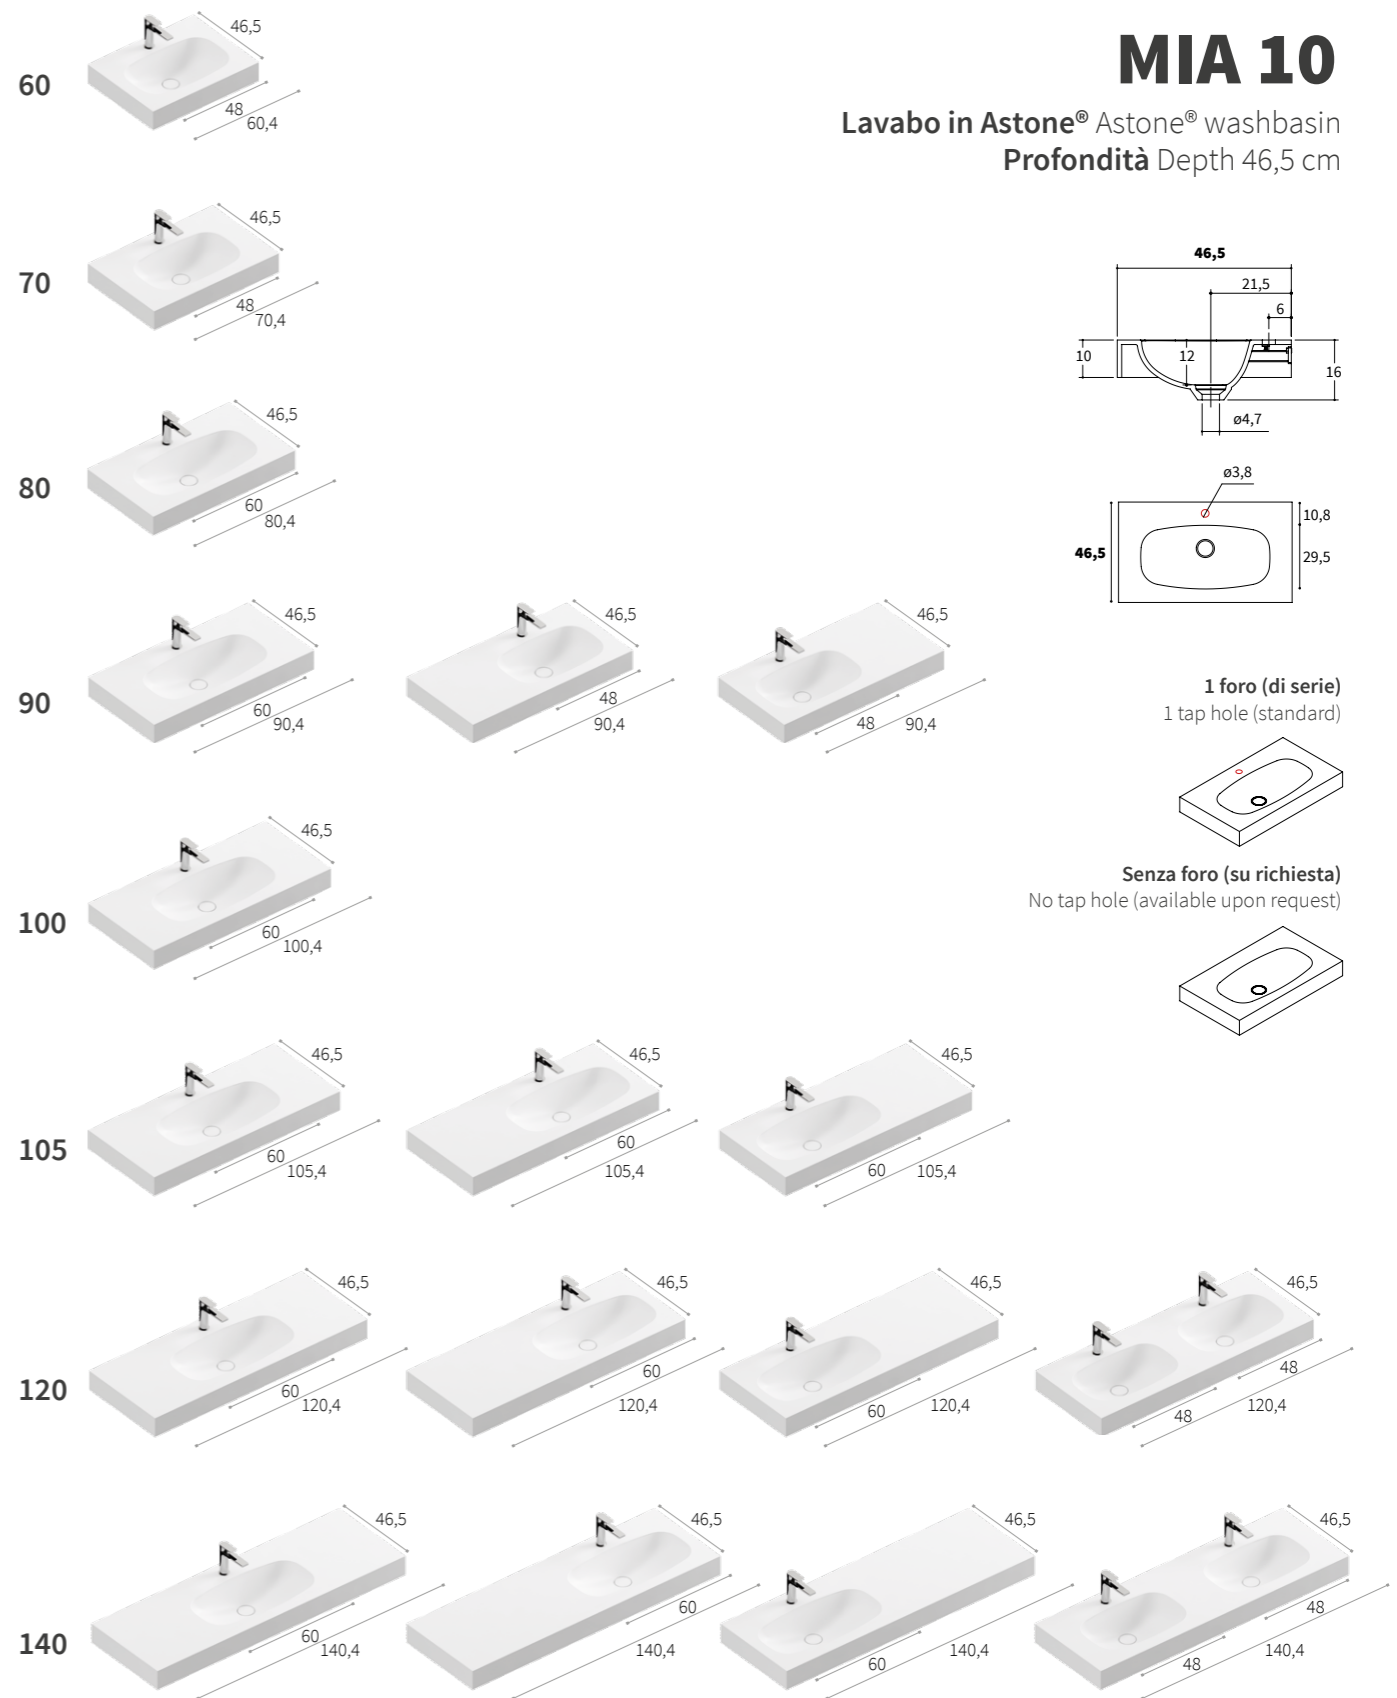

46,5 cm
XILO
PIANI

MIA 1,2

Lavabo in Astone® Astone® washbasin
Profondità Depth 46,5 cm

110 BIANCO OPACO

COLLEZIONI COMPATIBILI
Compatible collections

46,5 cm
XILO
PIANI

COLLEZIONI COMPATIBILI
Compatible collections

46,5 cm

**XILO
PIANI**

PLACE

Lavabo in Astone® Astone® washbasin
Profondità Depth 46,5 cm

110 BIANCO OPACO

COLLEZIONI COMPATIBILI
Compatible collections

46,5 cm
XILO
PIANI

PLACE CON

Lavabo in Astone® Astone® washbasin
Profondità Depth 46,5 cm

1 foro (di serie)
1 tap hole (standard)

Senza foro (su richiesta)
No tap hole (available upon request)

COLLEZIONI COMPATIBILI
Compatible collections