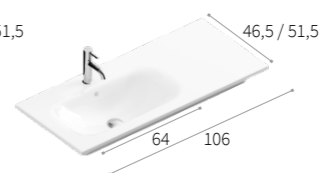

COLLEZIONI COMPATIBILI
Compatible collections

46,5 cm
XILO
PIANI

SLAB

Lavabo in Cemento Concrete washbasin
Profondità Depth 46,5 cm

Senza foro (di serie)
No tap hole (standard)

1 foro (su richiesta)
1 tap hole (available upon request)

O **Cemento**
Concrete

COLLEZIONI COMPATIBILI
Compatible collections

46,5 cm
XILO
PIANI

51,5 cm
SUITE
SUITE VINTAGE

SMOOTH

Lavabo in ceramica Ceramic washbasin
Profondità Depth 46,5 - 51,5 cm

1 foro (di serie)
1 tap hole (standard)