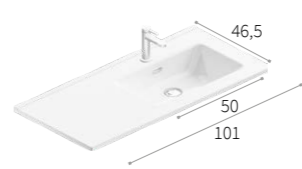

176 CRETA OPACO

187 MALTA OPACO

128 PIETRA OPACO

190 NERO OPACO

SKY

Lavabo in ceramica Ceramic washbasin
 Profondità Depth 39,5 - 46,5 cm

1 foro (di serie)
 1 tap hole (standard)

COLLEZIONI COMPATIBILI

Compatible collections

- | | |
|--------------|--------------|
| 39,5 cm | 46,5 cm |
| SPEED | SPEED |
| | XILO |
| | PIANI |

R Colori ceramica disponibili
 Available ceramic colours

100 BIANCO LUCIDO

COLLEZIONI COMPATIBILI
Compatible collections

46 cm
WAY BLOCK
XILO

ARGO

Lavabo in Colortec Colortec washbasin
Profondità Depth 46 cm

L1 Colortec

110 BIANCO OPACO

L2 Colortec

COLORI OPACHI BERLONI BAGNO / BERLONI BAGNO MATT COLOURS

COLLEZIONI COMPATIBILI
Compatible collections