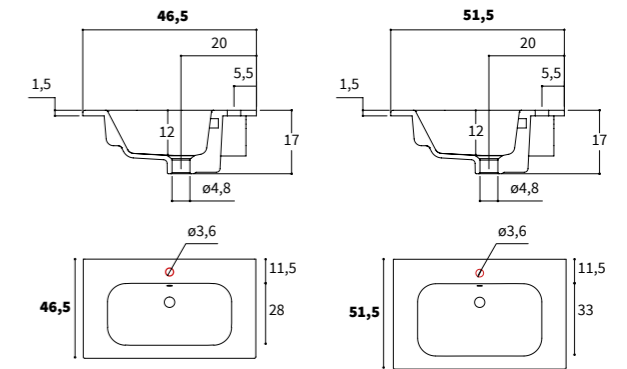

190 NERO OPACO

COLLEZIONI COMPATIBILI
Compatible collections

46,5 cm
XILO
PIANI
MEMPHIS
PLANA

51,5 cm
SUITE
SUITE VINTAGE
MEMPHIS
PLANA

QUADRA

Lavabo in ceramica Ceramic washbasin
Profondità Depth 46,5 - 51,5 cm