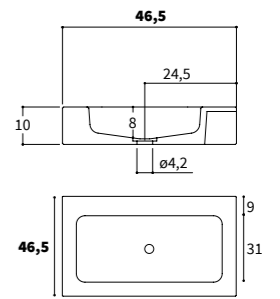

COLLEZIONI COMPATIBILI
Compatible collections

46,5 cm
XILO
PIANI

SLAB

Lavabo in Cemento Concrete washbasin
Profondità Depth 46,5 cm

Senza foro (di serie)
No tap hole (standard)

1 foro (su richiesta)
1 tap hole (available upon request)

O **Cemento**
Concrete

COLLEZIONI COMPATIBILI
Compatible collections

46,5 cm
XILO
PIANI

51,5 cm
SUITE
SUITE VINTAGE

SMOOTH

Lavabo in ceramica Ceramic washbasin
Profondità Depth 46,5 - 51,5 cm

1 foro (di serie)
1 tap hole (standard)