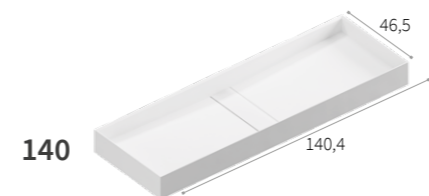

46 cm
WAY BLOCK
XILO

ARGO

Lavabo in Colortec Colortec washbasin
Profondità Depth 46 cm

L1 Colortec

110 BIANCO OPACO

L2 Colortec

COLORI OPACHI BERLONI BAGNO / BERLONI BAGNO MATT COLOURS

COLLEZIONI COMPATIBILI
Compatible collections

46,5 cm
XILO
PIANI

MIA 1,2

Lavabo in Astone® Astone® washbasin
Profondità Depth 46,5 cm

110 BIANCO OPACO

COLLEZIONI COMPATIBILI
Compatible collections

46,5 cm
XILO
PIANI

COLLEZIONI COMPATIBILI
Compatible collections

46,5 cm

**XILO
PIANI**

PLACE

Lavabo in Astone® Astone® washbasin
Profondità Depth 46,5 cm

110 BIANCO OPACO

COLLEZIONI COMPATIBILI
Compatible collections

46,5 cm
XILO
PIANI

PLACE CON