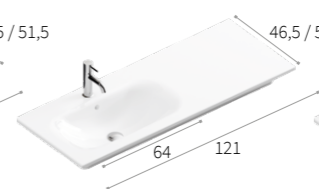

COLLEZIONI COMPATIBILI
Compatible collections

46,5 cm
XILO
PIANI

SLAB

Lavabo in Cemento Concrete washbasin
Profondità Depth 46,5 cm

Senza foro (di serie)
No tap hole (standard)

1 foro (su richiesta)
1 tap hole (available upon request)

O **Cemento**
Concrete

COLLEZIONI COMPATIBILI
Compatible collections

46,5 cm
XILO
PIANI

51,5 cm
SUITE
SUITE VINTAGE

SMOOTH

Lavabo in ceramica Ceramic washbasin
Profondità Depth 46,5 - 51,5 cm

1 foro (di serie)
1 tap hole (standard)

190 NERO OPACO

COLLEZIONI COMPATIBILI
Compatible collections

46,5 cm
XILO
PIANI
MEMPHIS
PLANA

51,5 cm
SUITE
SUITE VINTAGE
MEMPHIS
PLANA

QUADRA

Lavabo in ceramica Ceramic washbasin
Profondità Depth 46,5 - 51,5 cm