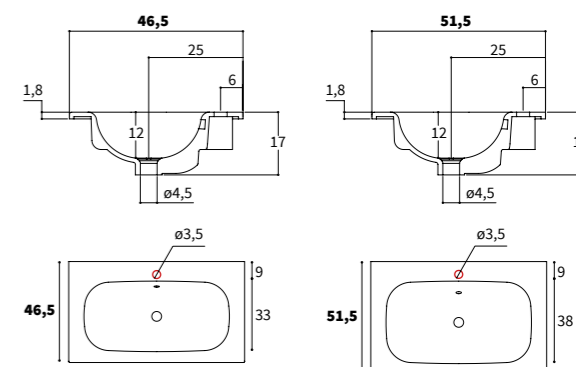

COLLEZIONI COMPATIBILI
Compatible collections

46,5 cm
XILO
PIANI

SLAB

Lavabo in Cemento Concrete washbasin
Profondità Depth 46,5 cm

Senza foro (di serie)
No tap hole (standard)

1 foro (su richiesta)
1 tap hole (available upon request)

O **Cemento**
Concrete

COLLEZIONI COMPATIBILI
Compatible collections

46,5 cm
XILO
PIANI

51,5 cm
SUITE
SUITE VINTAGE

SMOOTH

Lavabo in ceramica Ceramic washbasin
Profondità Depth 46,5 - 51,5 cm

1 foro (di serie)
1 tap hole (standard)