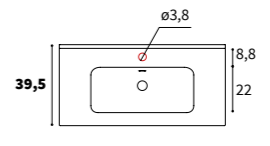

176 CRETA OPACO

187 MALTA OPACO

128 PIETRA OPACO

190 NERO OPACO

SKY

Lavabo in ceramica Ceramic washbasin
 Profondità Depth 39,5 - 46,5 cm

1 foro (di serie)
 1 tap hole (standard)

COLLEZIONI COMPATIBILI