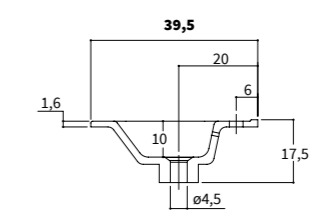

176 CRETA OPACO

187 MALTA OPACO

128 PIETRA OPACO

190 NERO OPACO

SKY

Lavabo in ceramica Ceramic washbasin
 Profondità Depth 39,5 - 46,5 cm

1 foro (di serie)
 1 tap hole (standard)

COLLEZIONI COMPATIBILI