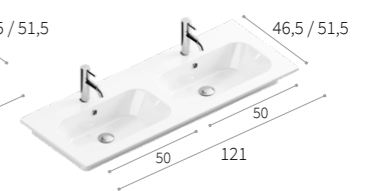

O **Cemento**
Concrete

COLLEZIONI COMPATIBILI
Compatible collections

46,5 cm
XILO
PIANI

51,5 cm
SUITE
SUITE VINTAGE

SMOOTH

Lavabo in ceramica Ceramic washbasin
Profondità Depth 46,5 - 51,5 cm

1 foro (di serie)
1 tap hole (standard)

190 NERO OPACO

COLLEZIONI COMPATIBILI
Compatible collections

46,5 cm
XILO
PIANI
MEMPHIS
PLANA

51,5 cm
SUITE
SUITE VINTAGE
MEMPHIS
PLANA

QUADRA

Lavabo in ceramica Ceramic washbasin
Profondità Depth 46,5 - 51,5 cm