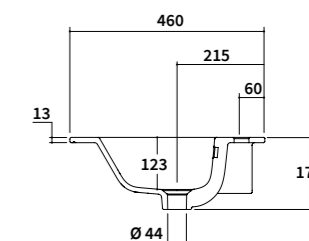

82

cm 82x46

102

cm 102x46

122

cm 122x46

142

cm 142x46 2x

Vista in sezione.

Sectional view.

FORO RUBINETTERIA

I lavabi in ceramica della collezione WAY BLOCK sono disponibili solo con 1 foro per rubinetteria.

TAP HOLE

The WAY BLOCK ceramic washbasins are only available with 1 tap hole.