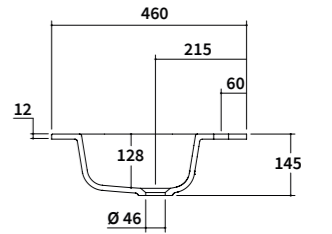

Vista in sezione.

Sectional view.

FORO RUBINETTERIA

I lavabi in ceramica della collezione WAY BLOCK sono disponibili solo con 1 foro per rubinetteria.

TAP HOLE

The WAY BLOCK ceramic washbasins are only available with 1 tap hole.

Vista in sezione.
Sectional view.

61

cm 61x46

81

cm 81x46

101

cm 101x46

121

cm 121x46

cm 121x46 2x

cm 121x46 sx

cm 121x46 dx

141

cm 141x46 2x

FORO RUBINETTERIA
I lavabi in mineralmatt della collezione WAY BLOCK
sono disponibili solo con 1 foro per rubinetteria.

TAP HOLE
The WAY BLOCK Mineralmatt washbasins
are only available with 1 tap hole.