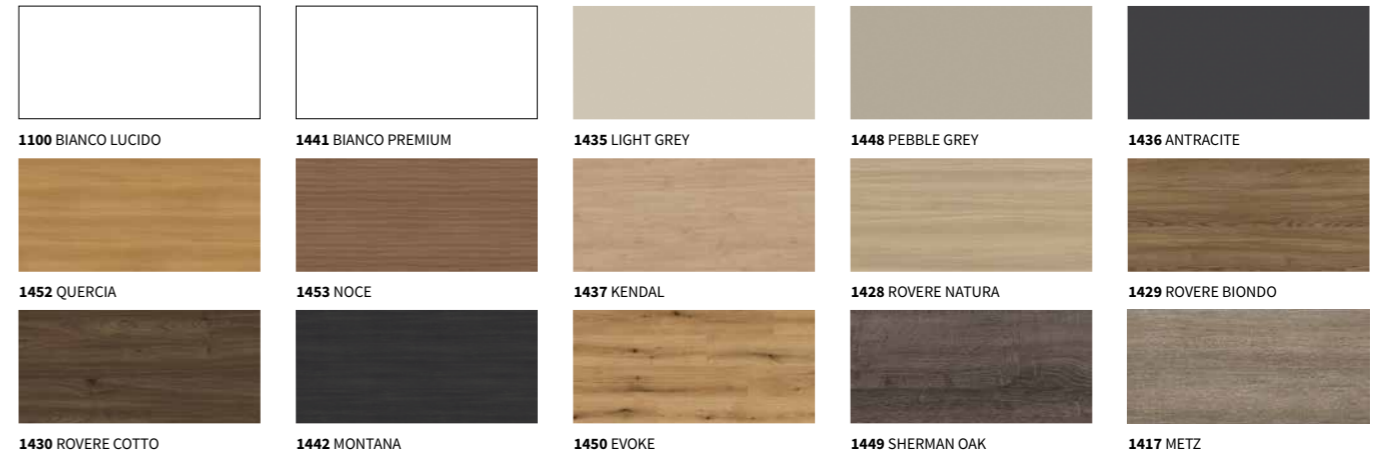

CARATTERISTICHE GENERALI DELLA COLLEZIONE

General characteristics of the collection

UNIVERSAL LAUNDRY

Soluzioni funzionali per la lavanderia, pensate per affiancare le nostre collezioni Blocks: colonne portalavatrice, basi lavabo e lavatoi progettati per ottimizzare gli spazi e completare l'ambiente con praticità ed eleganza.

Functional laundry solutions, perfect alongside the Blocks collections: washing machine columns, sink bases, and utility sinks designed to optimize space and add practicality.

La collezione UNIVERSAL LAUNDRY offre soluzioni versatili per la lavanderia: basi lavabo, lavabi e lavatoi, colonne porta-lavatrice, porta-scope e terminali con vani a giorno, ideali per ottimizzare gli spazi e completare le collezioni Blocks. Sono inoltre disponibili elementi open per lavatrice e asciugatrice, proposti nelle finiture 1417 Metz e 1428 Rovere Natura.

The UNIVERSAL LAUNDRY collection offers versatile solutions for the laundry: sink bases, sinks, and utility sinks, washing machine columns, broom closets, and terminal units with open compartments, ideal for optimizing spaces and complementing the Block collections. Open elements for washing machines and dryers are also available, offered in finishes 1417 Metz and 1428 Rovere Natura.

FINITURE ARREDI

Furniture finishes

A Idrolam

B1 Laccati opachi

Matt lacquered colours

B2 Laccati lucidi

Gloss lacquered colours

E Legno

Wood