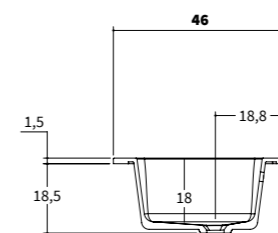

Wood

COLLEZIONI COMPATIBILI
Compatible collections

46 cm
UNIVERSAL LAUNDRY

LAVO

Lavatoio in Mineralgloss/Mineralmatt
Mineralgloss/Mineralmatt laundry sink
Profondità Depth 46 cm

1 foro (di serie)
1 tap hole (standard)