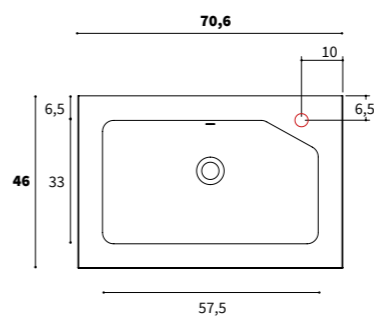

Wood

COLLEZIONI COMPATIBILI
Compatible collections

46 cm
UNIVERSAL LAUNDRY

LAVO

Lavatoio in Mineralgloss/Mineralmatt
Mineralgloss/Mineralmatt laundry sink
Profondità Depth 46 cm

1 foro (di serie)
1 tap hole (standard)