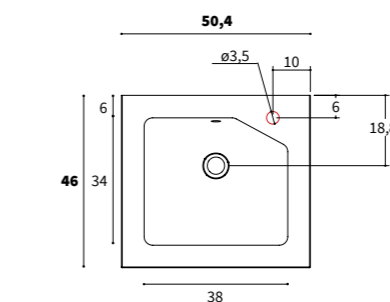

Wood

COLLEZIONI COMPATIBILI
Compatible collections

46 cm
UNIVERSAL LAUNDRY

LAVO

Lavatoio in Mineralgloss/Mineralmatt
Mineralgloss/Mineralmatt laundry sink
Profondità Depth 46 cm

1 foro (di serie)
1 tap hole (standard)