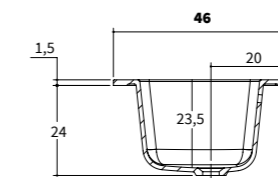

Wood

COLLEZIONI COMPATIBILI
Compatible collections

46 cm
UNIVERSAL LAUNDRY

LAVO

Lavatoio in Mineralgloss/Mineralmatt
Mineralgloss/Mineralmatt laundry sink
Profondità Depth 46 cm

1 foro (di serie)
1 tap hole (standard)