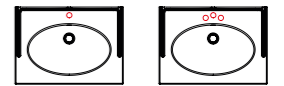

QUADRA VINTAGE

Piano lavabo in ceramica, disponibile in bianco lucido e colori opachi.

Ceramic washbasin available in gloss white and matt colored finishes.

Vista in sezione.
Sectional view.