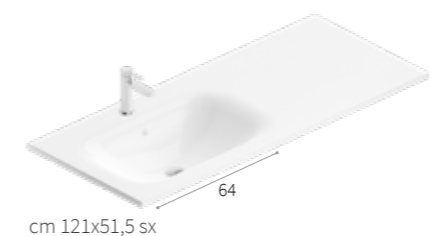

cm 121x51,5 2x

cm 121x51,5 sx

cm 121x51,5 dx

141

cm 141x51,5 2x

FORO RUBINETTERIA

I lavabi in ceramica QUADRA hanno di serie 1 foro per rubinetteria, a richiesta è disponibile la versione senza foro. Considerare 2 settimane in più rispetto ai normali tempi di consegna.

TAP HOLE

The QUADRA ceramic washbasins have 1 tap hole standard. Basins without tap holes are available on demand, please consider 2 more weeks on the delivery times.

Colori ceramica disponibili

Available ceramic colours

Piano lavabo in ceramica, disponibile in bianco lucido e colori opachi.

Ceramic washbasin available in gloss white and matt colored finishes.

Vista in sezione.
Sectional view.

FORO RUBINETTERIA

I lavabi in ceramica SMOOTH hanno di serie 1 foro per rubinetteria, a richiesta è disponibile la versione senza foro. Considerare 2 settimane in più rispetto ai normali tempi di consegna.