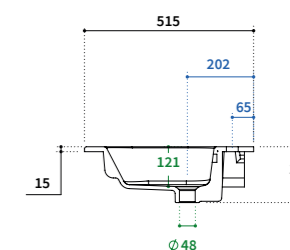

QUADRA

Piano lavabo in ceramica, disponibile in bianco lucido e colori opachi.

Ceramic washbasin available in gloss white and matt colored finishes.

Vista in sezione.
Sectional view.

61

cm 61x51,5

71

cm 71x51,5

91

cm 91x51,5

106

cm 106x51,5

cm 106x51,5 dx

cm 106x51,5 sx

121

cm 121x51,5

cm 121x51,5 2x

cm 121x51,5 sx

cm 121x51,5 dx

141

cm 141x51,5 2x

FORO RUBINETTERIA

I lavabi in ceramica QUADRA hanno di serie 1 foro per rubinetteria, a richiesta è disponibile la versione senza foro. Considerare 2 settimane in più rispetto ai normali tempi di consegna.