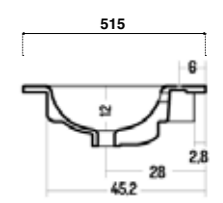

SMOOTH

Piano lavabo in ceramica, disponibile in bianco lucido e colori opachi.

Ceramic washbasin available in gloss white and matt colored finishes.

Vista in sezione.
Sectional view.