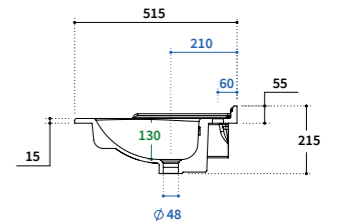

QUADRA VINTAGE

Piano lavabo in ceramica, disponibile in bianco lucido e colori opachi.

Ceramic washbasin available in gloss white and matt colored finishes.

Vista in sezione.
Sectional view.