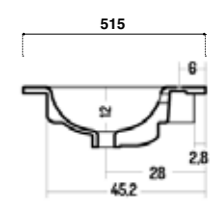

TAP HOLE

The QUADRA ceramic washbasins have 1 tap hole standard. Basins without tap holes are available on demand, please consider 2 more weeks on the delivery times.

R Colori ceramica disponibili

Available ceramic colours

Piano lavabo in ceramica, disponibile in bianco lucido e colori opachi.

Ceramic washbasin available in gloss white and matt colored finishes.

Vista in sezione.
Sectional view.

FORO RUBINETTERIA

I lavabi in ceramica SMOOTH hanno di serie 1 foro per rubinetteria, a richiesta è disponibile la versione senza foro. Considerare 2 settimane in più rispetto ai normali tempi di consegna.