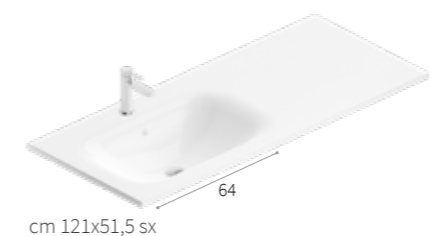

TAP HOLE

The QUADRA ceramic washbasins have 1 tap hole standard. Basins without tap holes are available on demand, please consider 2 more weeks on the delivery times.

R Colori ceramica disponibili

Available ceramic colours

Piano lavabo in ceramica, disponibile in bianco lucido e colori opachi.

Ceramic washbasin available in gloss white and matt colored finishes.

Vista in sezione.
Sectional view.

FORO RUBINETTERIA

I lavabi in ceramica SMOOTH hanno di serie 1 foro per rubinetteria, a richiesta è disponibile la versione senza foro. Considerare 2 settimane in più rispetto ai normali tempi di consegna.