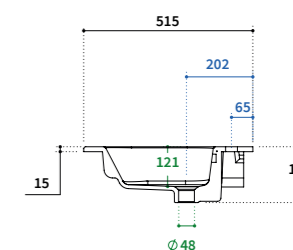

Ceramic washbasin available in gloss white and matt colored finishes.

Vista in sezione.
Sectional view.

FORO RUBINETTERIA

I lavabi in ceramica QUADRA hanno di serie 1 foro per rubinetteria, a richiesta è disponibile la versione senza foro. Considerare 2 settimane in più rispetto ai normali tempi di consegna.