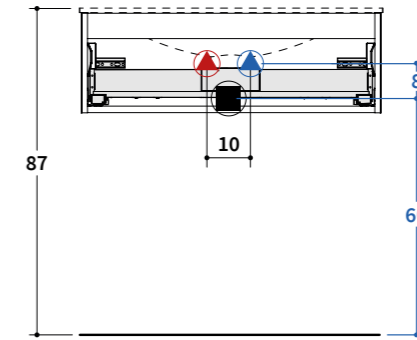

### MIA 1,2 CM (ASTONE)

**VISTA IN SEZIONE**  
Lateral view / Vue latérale /  
Seitenansicht / Zijaanzicht

Positionering van afvoeren/ Wastafelkasten + Milo/Mia 1,2 cm

**VISTA FRONTALE**  
Frontal view / Vue frontale / Frontalansicht / Vooraanzicht

**VISTA IN SEZIONE**  
Lateral view / Vue latérale /  
Seitenansicht / Zijaanzicht