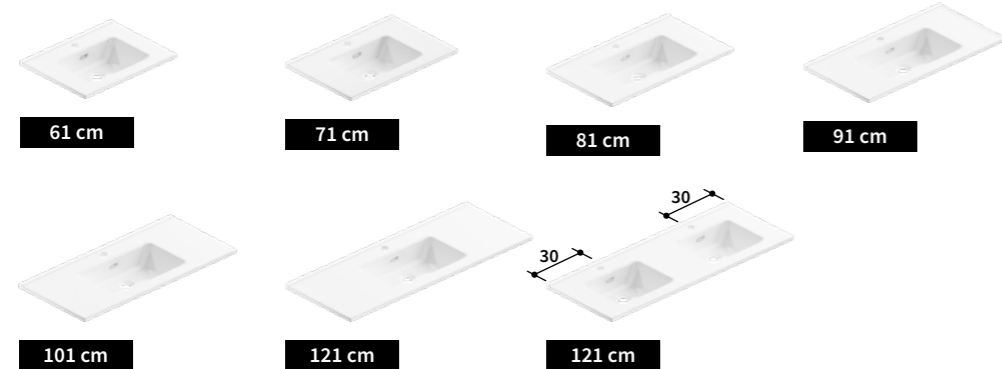

QUOTE SCARICHI / BASI + SKY/QUADRA/SMOOTH

Drains positioning / sink unit + Sky/Quadra/Smooth

Cotes évacuation / Meuble bas sous vasque + Sky/Quadra/Smooth

Positionierung der Abläufe / Waschtischunterschrank + Sky/Quadra/Smooth

Positionering van afvoeren/ Wastafelkasten + Sky/Quadra/Smooth

SKY (CERAMICA)

QUOTE SCARICHI / BASI + SKY/QUADRA/SMOOTH

Drains positioning / sink unit + Sky/Quadra/Smooth

Cotes évacuation / Meuble bas sous vasque + Sky/Quadra/Smooth

Positionierung der Abläufe / Waschtischunterschrank + Sky/Quadra/Smooth

Positionering van afvoeren/ Wastafelkasten + Sky/Quadra/Smooth