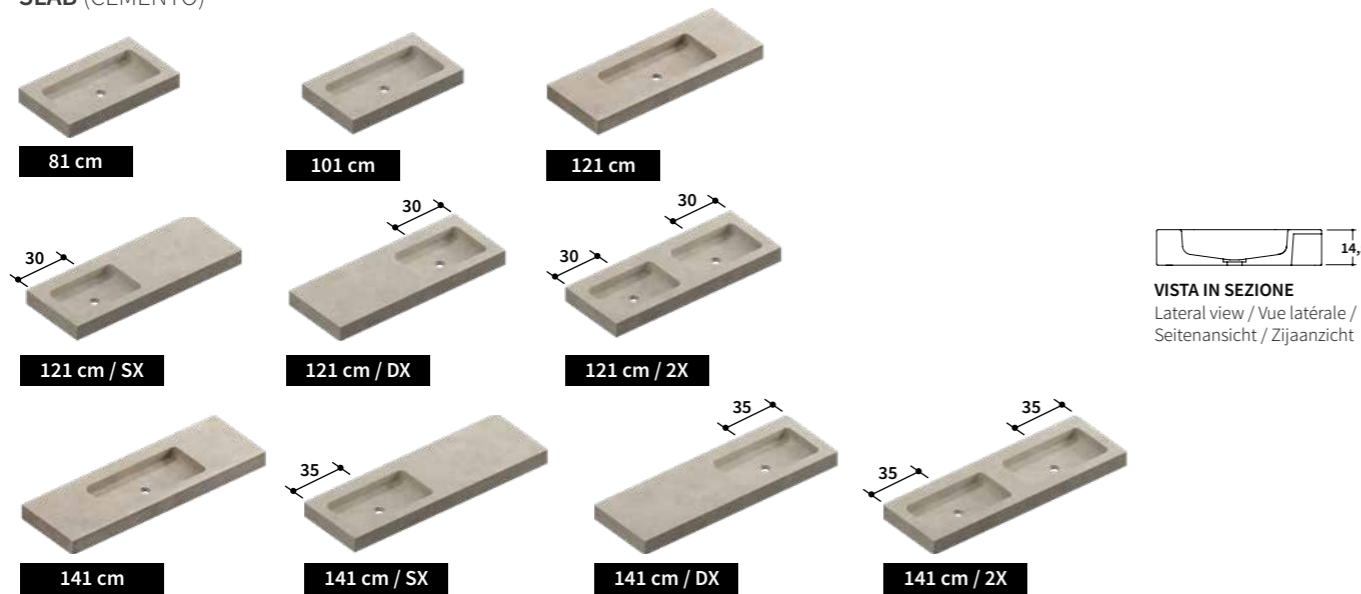

SLAB (CEMENTO)