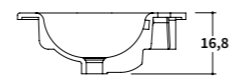

SMOOTH (CERAMICA)

VISTA IN SEZIONE
Lateral view / Vue latérale /
Seitenansicht / Zijaanzicht