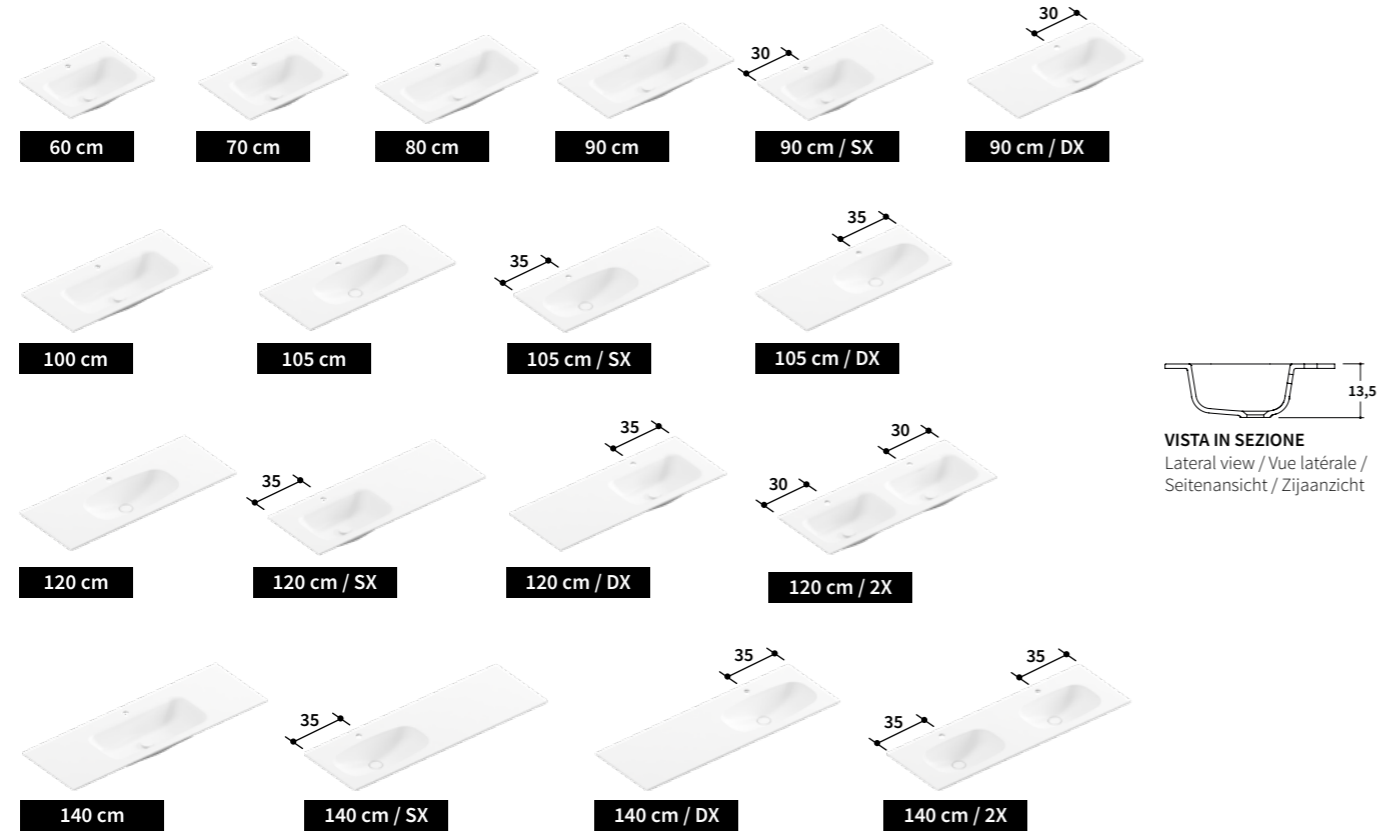

QUOTE SCARICHI / BASI + BOTTE

Drains positioning / sink unit + Botte

Cotes évacuation / Meuble bas sous vasque + Botte

Positionierung der Abläufe / Waschtischunterschrank + Botte

Positionering van afvoeren/ Wastafelkasten + Botte

BOTTE (CRISTALLO)