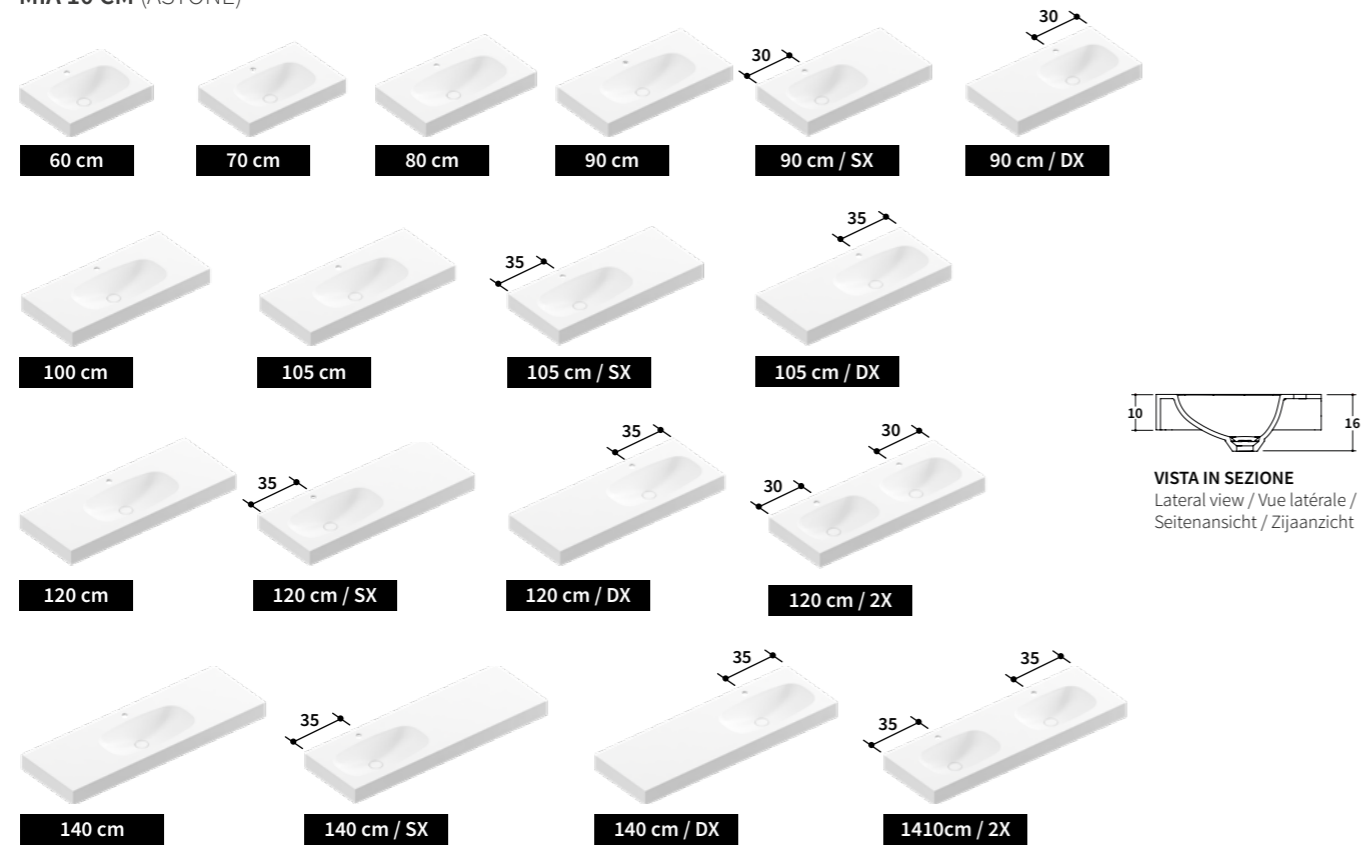

QUOTE SCARICHI / BASI + MIA 10 CM/SLAB

Drains positioning / sink unit + Mia 10 cm/SLAB

Cotes évacuation / Meuble bas sous vasque + Mia 10 cm/SLAB

Positionierung der Abläufe / Waschtischunterschrank + Mia 10 cm/SLAB

Positionering van afvoeren/ Wastafelkasten + Mia 10 cm/SLAB

MIA 10 CM (ASTONE)