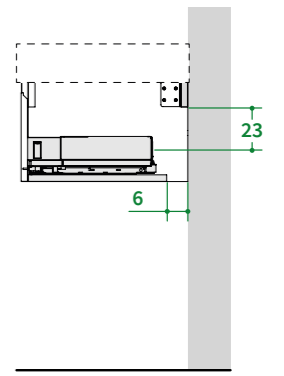

## QUOTE SCARICHI / BASI + MIA 10 CM/SLAB

Drains positioning / sink unit + Mia 10 cm/SLAB

Cotes évacuation / Meuble bas sous vasque + Mia 10 cm/SLAB

Positionierung der Abläufe / Waschtischunterschrank + Mia 10 cm/SLAB

Positionering van afvoeren/ Wastafelkasten + Mia 10 cm/SLAB

**VISTA FRONTALE**  
Frontal view / Vue frontale / Frontalansicht / Vooraanzicht

**VISTA IN SEZIONE**  
Lateral view / Vue latérale /  
Seitenansicht / Zijaanzicht