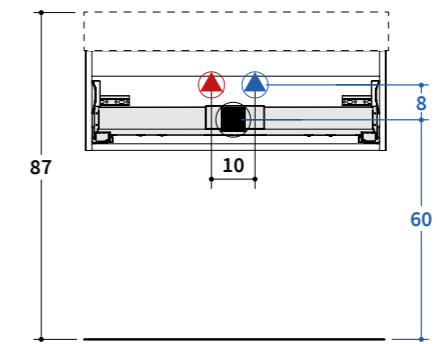

Positionering van afvoeren/ Wastafelkasten + Mia 10 cm/SLAB

**VISTA FRONTALE**  
Frontal view / Vue frontale / Frontalansicht / Vooraanzicht

**VISTA IN SEZIONE**  
Lateral view / Vue latérale /  
Seitenansicht / Zijaanzicht