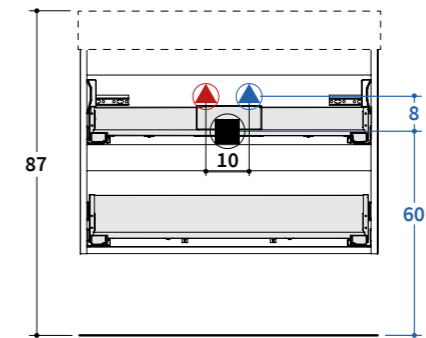

## QUOTE SCARICHI / BASI + PLACE / PLACE CON

Drains positioning / sink unit + PLACE / PLACE CON

Cotes évacuation / Meuble bas sous vasque + PLACE / PLACE CON

Positionierung der Abläufe / Waschtischunterschrank + PLACE / PLACE CON

Positionering van afvoeren/ Wastafelkasten + PLACE / PLACE CON

**VISTA FRONTALE**  
Frontal view / Vue frontale / Frontalansicht / Vooraanzicht

**VISTA IN SEZIONE**  
Lateral view / Vue latérale /  
Seitenansicht / Zijaanzicht