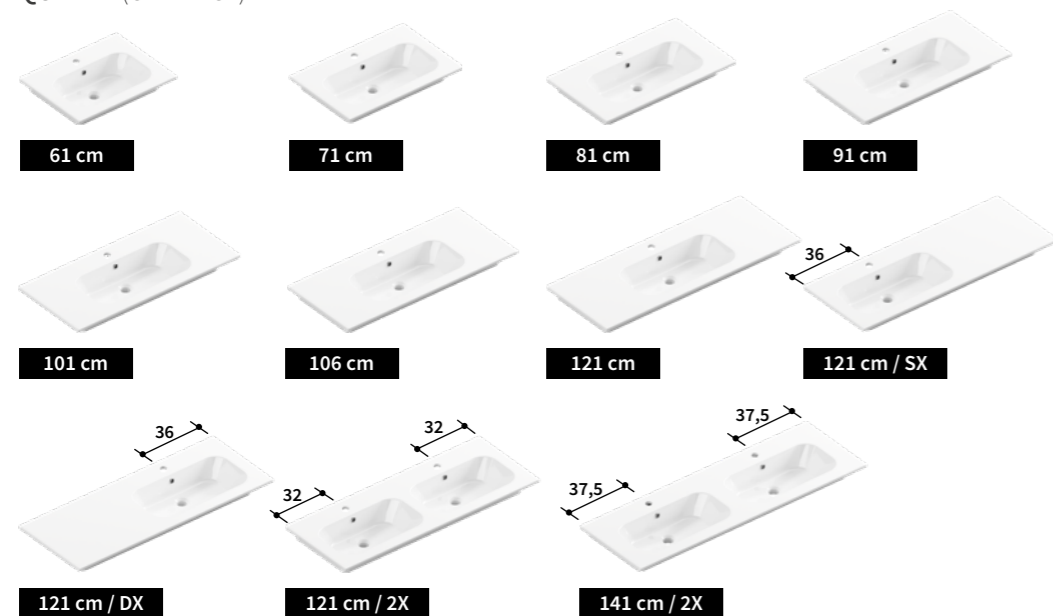

QUADRA (CERAMICA)