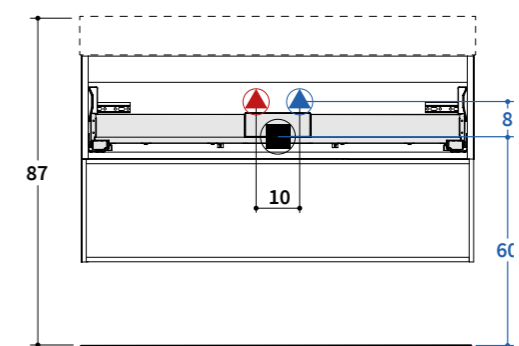

VISTA FRONTALE
Frontal view / Vue frontale / Frontalansicht / Vooraanzicht