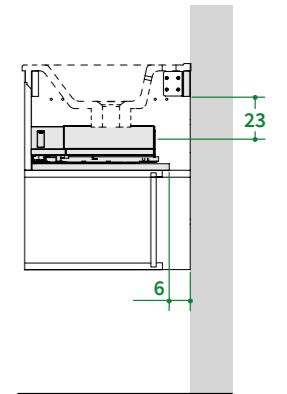

VISTA IN SEZIONE
Lateral view / Vue latérale /
Seitenansicht / Zijaanzicht

SIFONE CONSIGLIATO

Recommended siphon / Siphon recommandé / Empfohlener Siphon / Aanbevolen sifon

Sifone VG a ingombro ridotto e snodato.

VG plastic compact siphon.

Siphon VG de dimensions réduites et articulé.

Platzsparsiphon.

VG-sifon, compact en met gewricht.

COD. SIIS 2