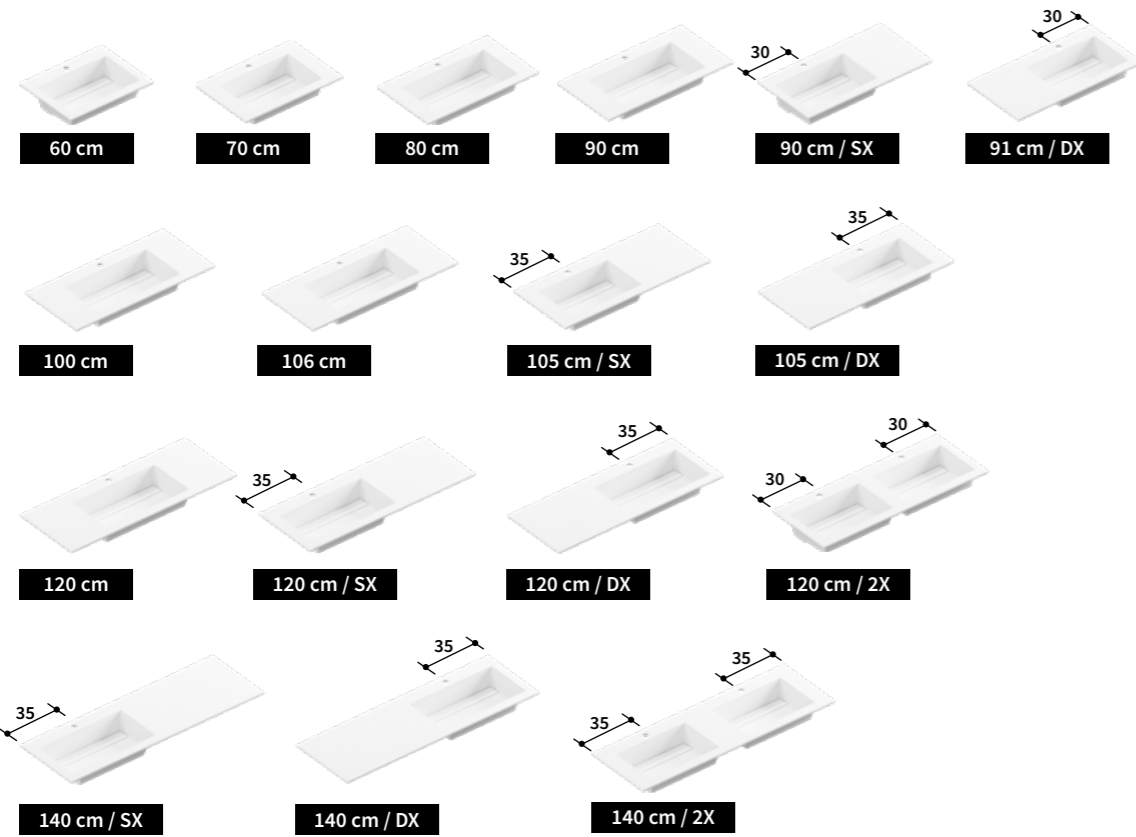

QUOTE SCARICHI / BASI + MILO/MIA 1,2 CM

Drains positioning / sink unit + Milo/Mia 1,2 cm

Cotes évacuation / Meuble bas sous vasque + Milo/Mia 1,2 cm

Positionierung der Abläufe / Waschtischunterschrank + Milo/Mia 1,2 cm

Positionering van afvoeren/ Wastafelkasten + Milo/Mia 1,2 cm

MILO (COLORTEC)