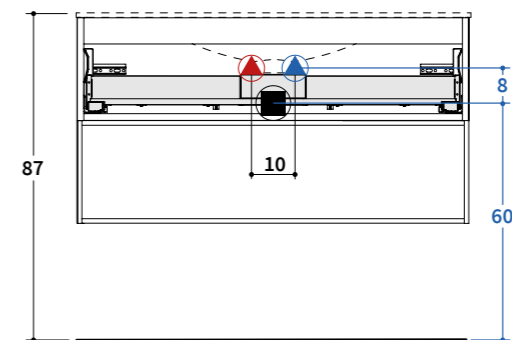

VISTA FRONTALE
Frontal view / Vue frontale / Frontalansicht / Vooraanzicht