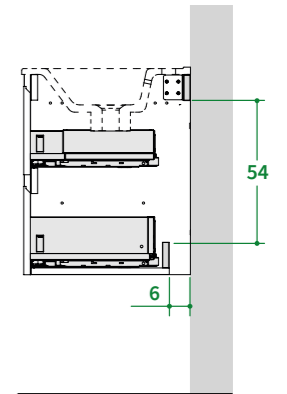

VISTA IN SEZIONE
Lateral view / Vue latérale /
Seitenansicht / Zijaanzicht