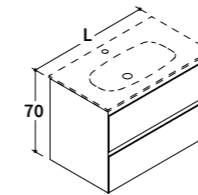

### MIA 1,2 CM (ASTONE)

**VISTA IN SEZIONE**  
Lateral view / Vue latérale /  
Seitenansicht / Zijaanzicht

## QUOTE SCARICHI / BASI + MILO/MIA 1,2 CM

Drains positioning / sink unit + Milo/Mia 1,2 cm

Cotes évacuation / Meuble bas sous vasque + Milo/Mia 1,2 cm

Positionierung der Abläufe / Waschtischunterschrank + Milo/Mia 1,2 cm

Positionering van afvoeren/ Wastafelkasten + Milo/Mia 1,2 cm

**VISTA FRONTALE**  
Frontal view / Vue frontale / Frontalansicht / Vooraanzicht

**VISTA IN SEZIONE**  
Lateral view / Vue latérale /  
Seitenansicht / Zijaanzicht