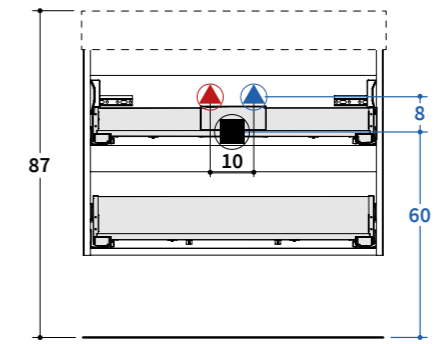

## QUOTE SCARICHI / BASI + MIA 10 CM/SLAB

Drains positioning / sink unit + Mia 10 cm/SLAB

Cotes évacuation / Meuble bas sous vasque + Mia 10 cm/SLAB

Positionierung der Abläufe / Waschtischunterschrank + Mia 10 cm/SLAB

Positionering van afvoeren/ Wastafelkasten + Mia 10 cm/SLAB

**VISTA FRONTALE**  
Frontal view / Vue frontale / Frontalansicht / Vooraanzicht

**VISTA IN SEZIONE**  
Lateral view / Vue latérale /  
Seitenansicht / Zijaanzicht