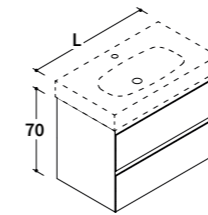

## QUOTE SCARICHI / BASI + MIA 10 CM/SLAB

Drains positioning / sink unit + Mia 10 cm/SLAB

Cotes évacuation / Meuble bas sous vasque + Mia 10 cm/SLAB

Positionierung der Abläufe / Waschtischunterschrank + Mia 10 cm/SLAB

Positionering van afvoeren/ Wastafelkasten + Mia 10 cm/SLAB

**VISTA FRONTALE**  
Frontal view / Vue frontale / Frontalansicht / Vooraanzicht

**VISTA IN SEZIONE**  
Lateral view / Vue latérale /  
Seitenansicht / Zijaanzicht