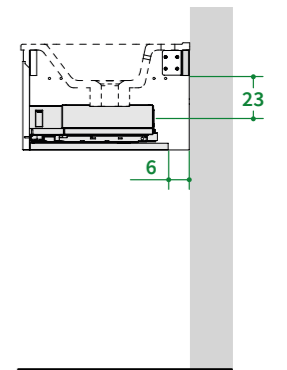

### MIA 1,2 CM (ASTONE)

**VISTA IN SEZIONE**  
Lateral view / Vue latérale /  
Seitenansicht / Zijaanzicht

## QUOTE SCARICHI / BASI + MILO/MIA 1,2 CM

Drains positioning / sink unit + Milo/Mia 1,2 cm

Cotes évacuation / Meuble bas sous vasque + Milo/Mia 1,2 cm

Positionierung der Abläufe / Waschtischunterschrank + Milo/Mia 1,2 cm

Positionering van afvoeren/ Wastafelkasten + Milo/Mia 1,2 cm

**VISTA FRONTALE**  
Frontal view / Vue frontale / Frontalansicht / Vooraanzicht

**VISTA IN SEZIONE**  
Lateral view / Vue latérale /  
Seitenansicht / Zijaanzicht