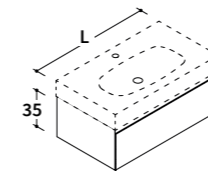

## QUOTE SCARICHI / BASI + MIA 10 CM/SLAB

Drains positioning / sink unit + Mia 10 cm/SLAB

Cotes évacuation / Meuble bas sous vasque + Mia 10 cm/SLAB

Positionierung der Abläufe / Waschtischunterschrank + Mia 10 cm/SLAB

Positionering van afvoeren/ Wastafelkasten + Mia 10 cm/SLAB

**VISTA FRONTALE**  
Frontal view / Vue frontale / Frontalansicht / Vooraanzicht

**VISTA IN SEZIONE**  
Lateral view / Vue latérale /  
Seitenansicht / Zijaanzicht