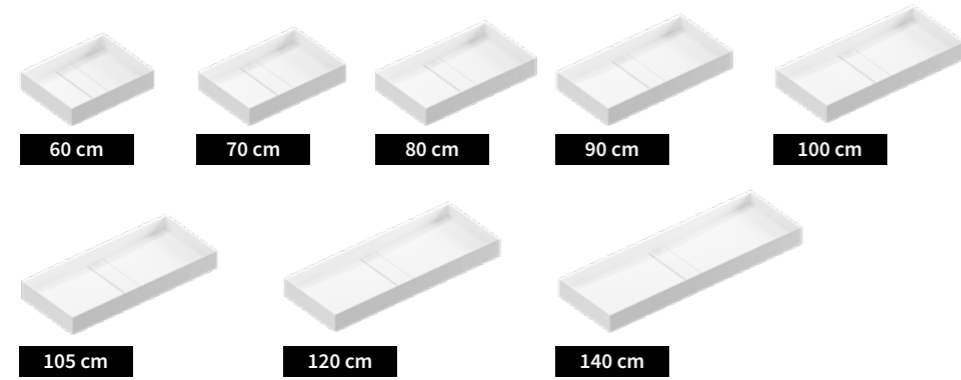

QUOTE SCARICHI / BASI + PLACE / PLACE CON

Drains positioning / sink unit + PLACE / PLACE CON

Cotes évacuation / Meuble bas sous vasque + PLACE / PLACE CON

Positionierung der Abläufe / Waschtischunterschrank + PLACE / PLACE CON

Positionering van afvoeren/ Wastafelkasten + PLACE / PLACE CON

PLACE (ASTONE)