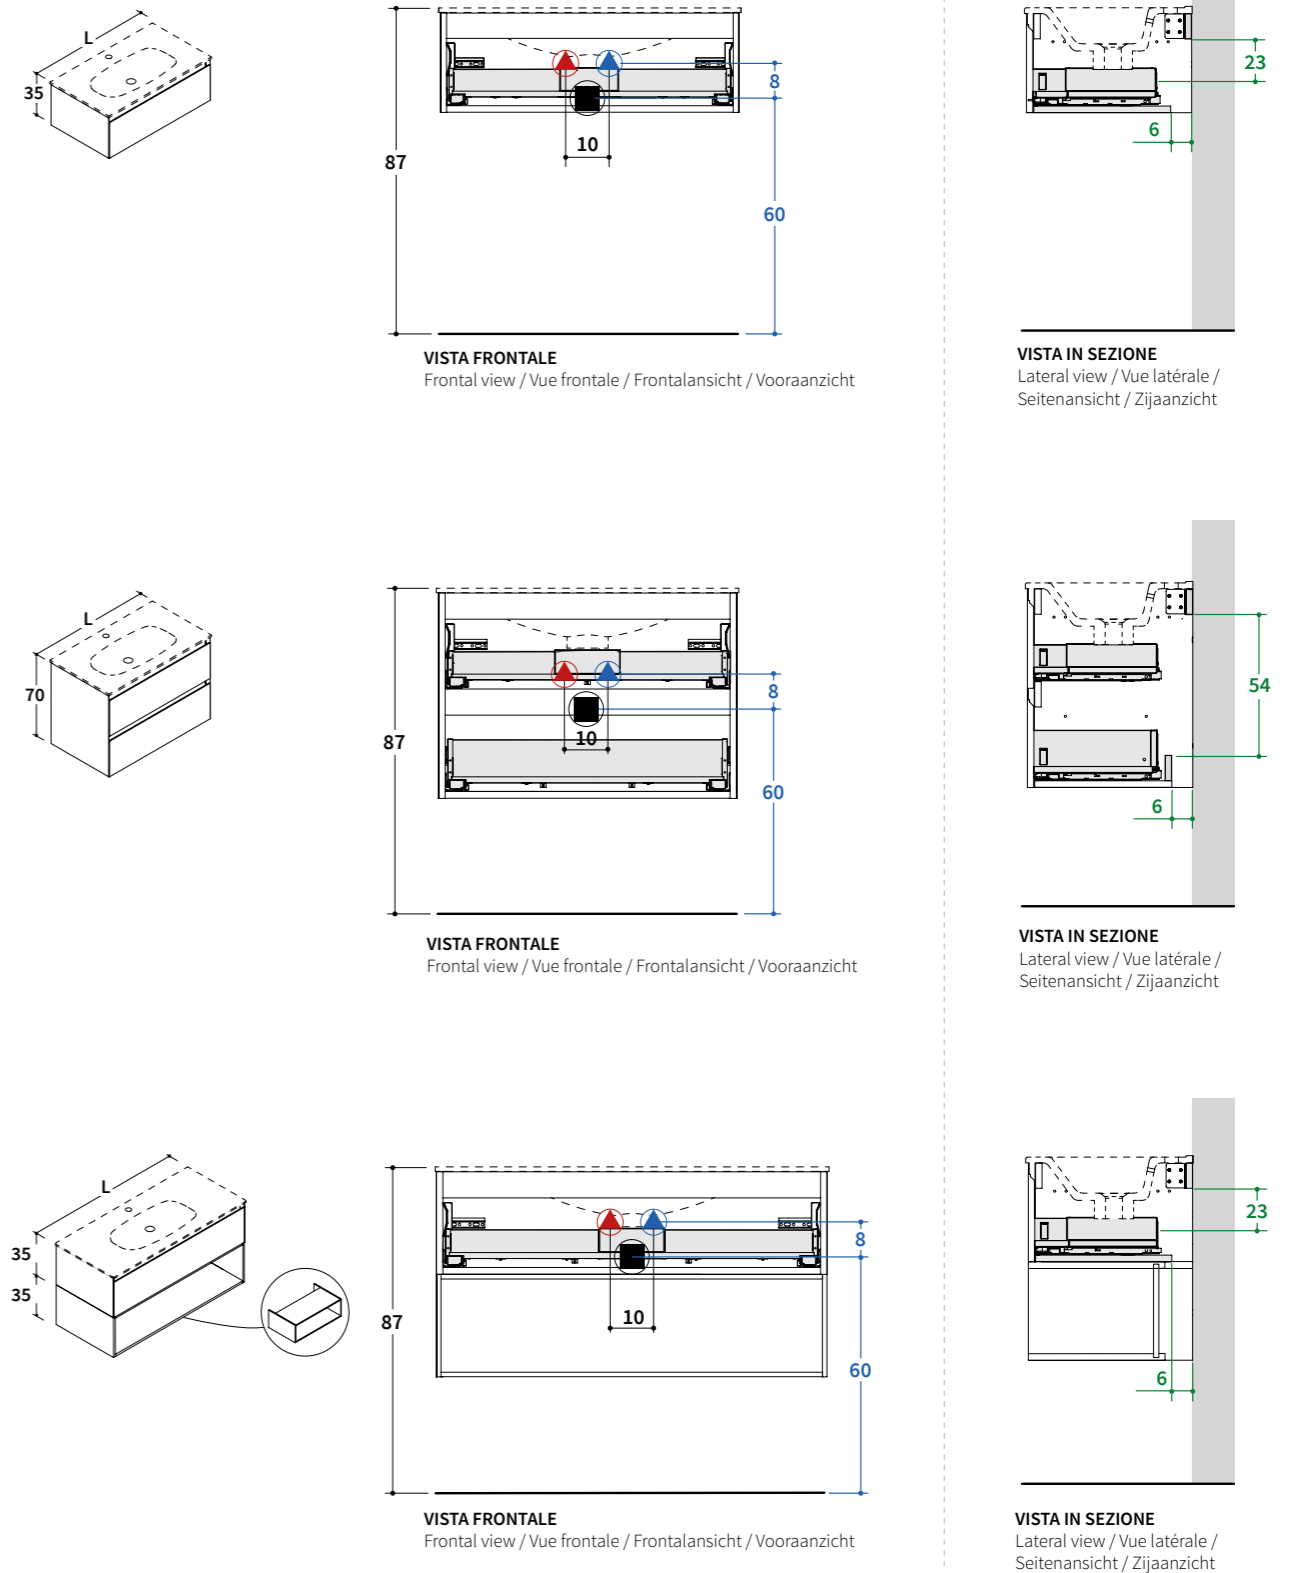

### BOTTE (CRISTALLO)

## QUOTE SCARICHI / BASI + BOTTE

Drains positioning / sink unit + Botte

Cotes évacuation / Meuble bas sous vasque + Botte

Positionierung der Abläufe / Waschtischunterschrank + Botte

Positionering van afvoeren/ Wastafelkasten + Botte