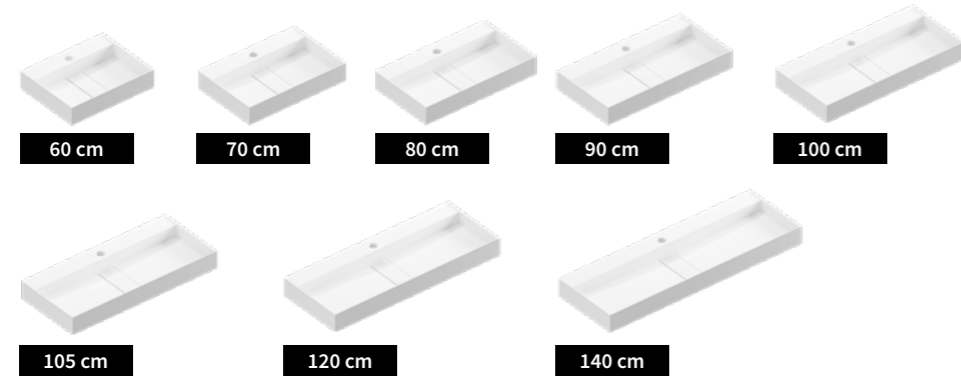

PLACE CON (ASTONE)