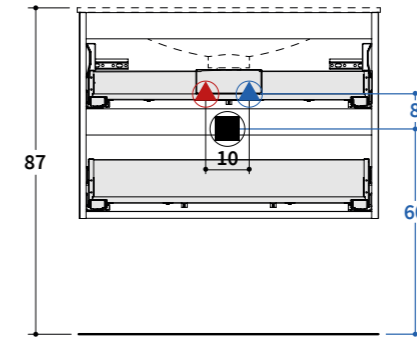

## QUOTE SCARICHI / BASI + MILO/MIA 1,2 CM

Drains positioning / sink unit + Milo/Mia 1,2 cm

Cotes évacuation / Meuble bas sous vasque + Milo/Mia 1,2 cm

Positionierung der Abläufe / Waschtischunterschrank + Milo/Mia 1,2 cm

Positionering van afvoeren/ Wastafelkasten + Milo/Mia 1,2 cm

**VISTA FRONTALE**  
Frontal view / Vue frontale / Frontalansicht / Vooraanzicht

**VISTA IN SEZIONE**  
Lateral view / Vue latérale /  
Seitenansicht / Zijaanzicht