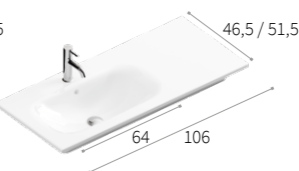

000 RAL E NCS LUCIDI E OPACHI

131 SENAPE OPACO

COLLEZIONI COMPATIBILI
Compatible collections

46,5 cm
XILO
PIANI

SLAB

Lavabo in Cemento Concrete washbasin
Profondità Depth 46,5 cm

Senza foro (di serie)
No tap hole (standard)

1 foro (su richiesta)
1 tap hole (available upon request)

O **Cemento**
Concrete

COLLEZIONI COMPATIBILI
Compatible collections

46,5 cm
XILO
PIANI

51,5 cm
SUITE
SUITE VINTAGE

SMOOTH

Lavabo in ceramica Ceramic washbasin
Profondità Depth 46,5 - 51,5 cm