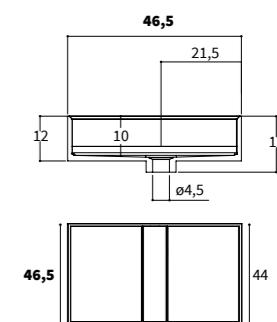

110 BIANCO OPACO

COLLEZIONI COMPATIBILI
Compatible collections

46,5 cm
XILO
PIANI

COLLEZIONI COMPATIBILI
Compatible collections

46,5 cm
XILO
PIANI

PLACE

Lavabo in Astone® Astone® washbasin
Profondità Depth 46,5 cm

Astone®
Astone®

110 BIANCO OPACO

COLLEZIONI COMPATIBILI
Compatible collections

46,5 cm
XILO
PIANI

PLACE CON

Lavabo in Astone® Astone® washbasin
Profondità Depth 46,5 cm

1 foro (di serie)
1 tap hole (standard)

Senza foro (su richiesta)
No tap hole (available upon request)

110 BIANCO OPACO

COLLEZIONI COMPATIBILI
Compatible collections

46,5 cm
XILO
PIANI

BOTTE

Lavabo in cristallo Glass washbasin
Profondità Depth 46,5 cm