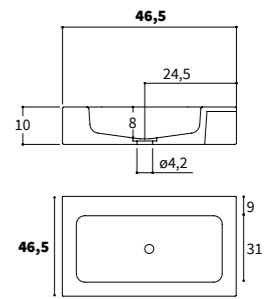

000 RAL E NCS LUCIDI E OPACHI

131 SENAPE OPACO

COLLEZIONI COMPATIBILI
Compatible collections

46,5 cm
XILO
PIANI

SLAB

Lavabo in Cemento Concrete washbasin
Profondità Depth 46,5 cm

Senza foro (di serie)
No tap hole (standard)

1 foro (su richiesta)
1 tap hole (available upon request)

O **Cemento**
Concrete

COLLEZIONI COMPATIBILI
Compatible collections

46,5 cm
XILO
PIANI

51,5 cm
SUITE
SUITE VINTAGE

SMOOTH

Lavabo in ceramica Ceramic washbasin
Profondità Depth 46,5 - 51,5 cm