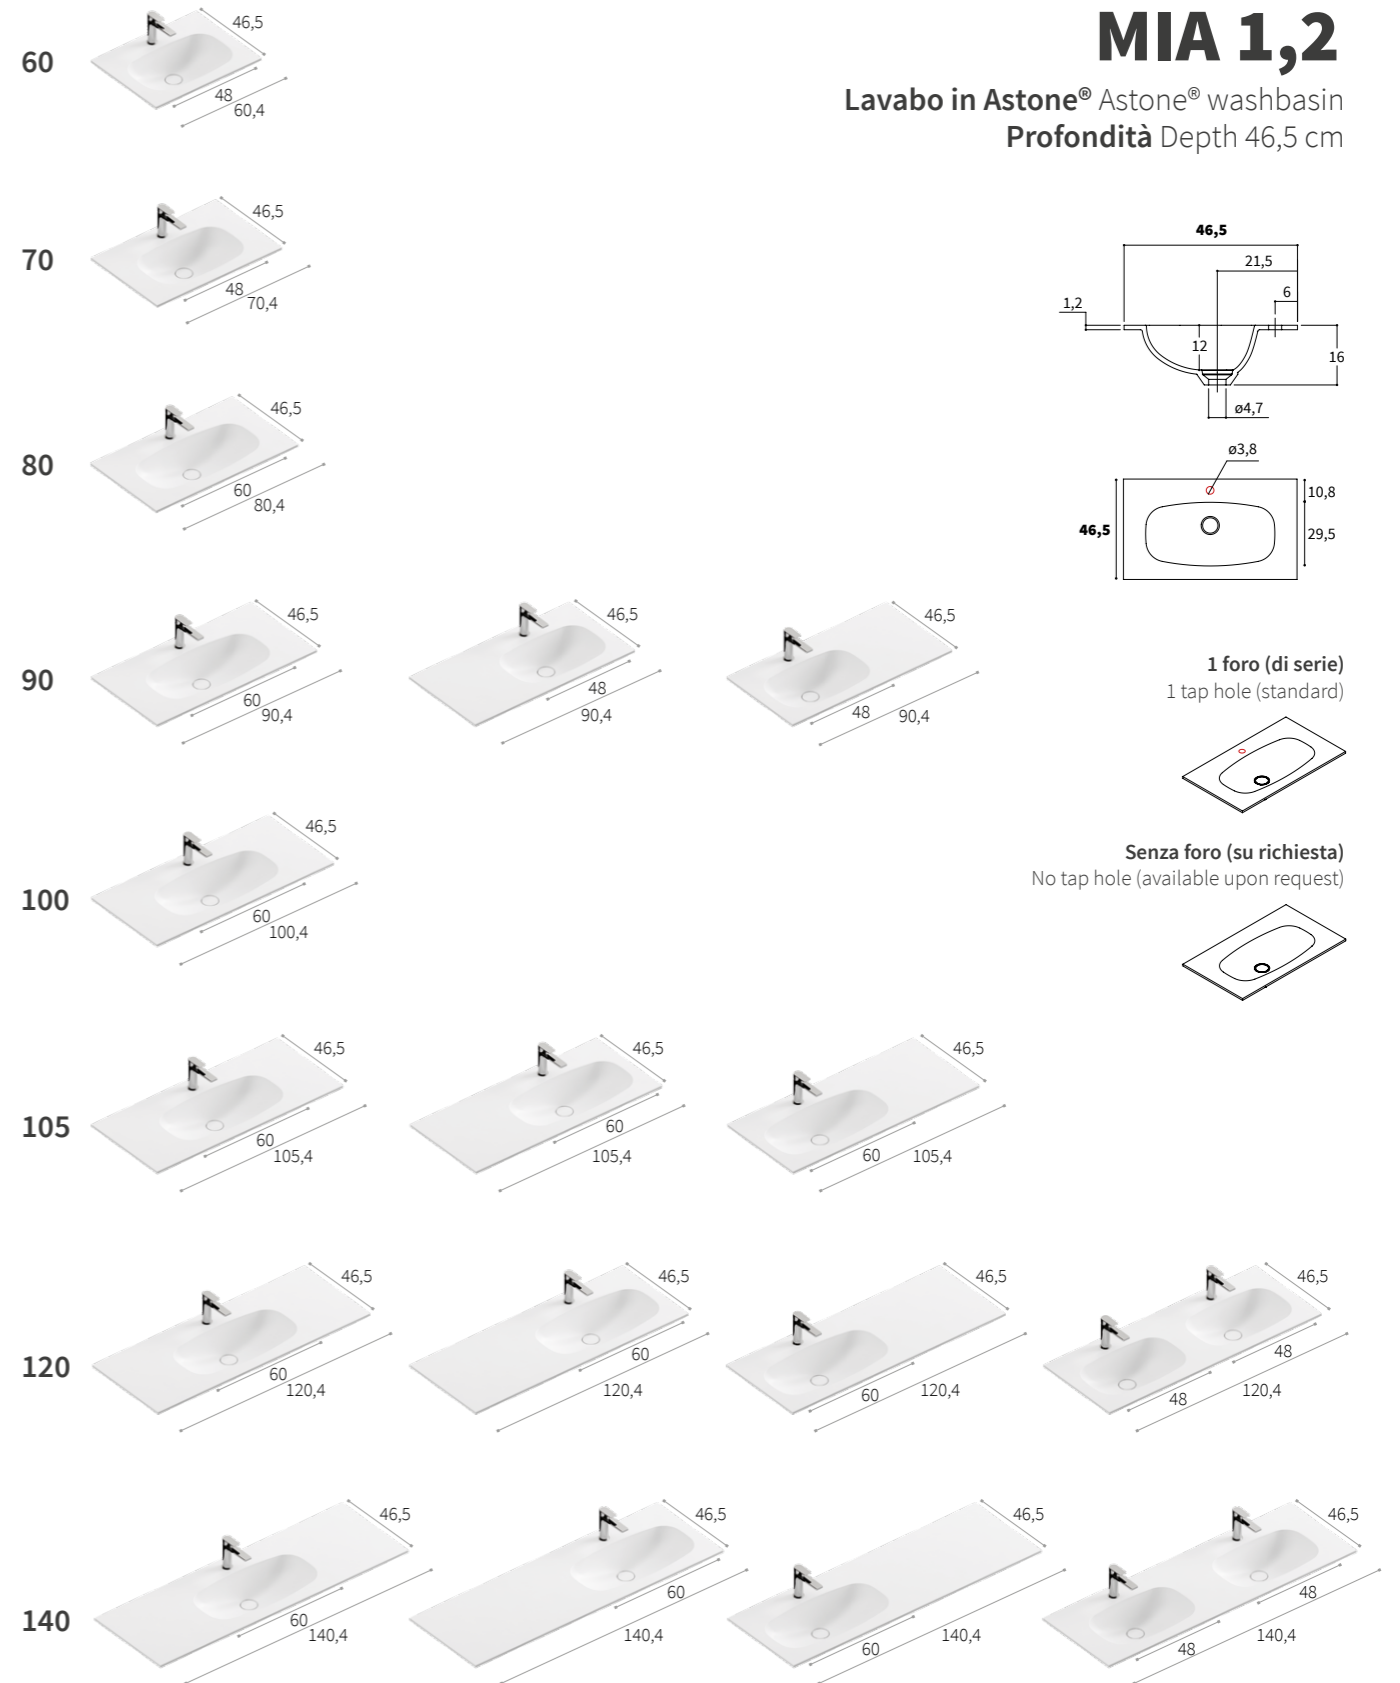

MIA 1,2

Lavabo in Astone® Astone® washbasin
Profondità Depth 46,5 cm

Astone®
Astone®

110 BIANCO OPACO