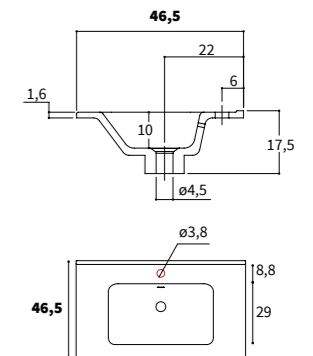

QUADRA

Lavabo in ceramica Ceramic washbasin
Profondità Depth 46,5 - 51,5 cm

R Colori ceramica disponibili
Available ceramic colours

| | | | | | | |
|-------------------|------------------|-------------------|-----------------|-----------------|------------------|----------------|
| | | | | | | |
| 100 BIANCO LUCIDO | 110 BIANCO OPACO | 129 POLVERE OPACO | 176 CRETA OPACO | 187 MALTA OPACO | 128 PIETRA OPACO | 190 NERO OPACO |

COLLEZIONI COMPATIBILI
Compatible collections

39,5 cm
SPEED

46,5 cm
SPEED
XILO
PIANI

SKY

Lavabo in ceramica Ceramic washbasin
Profondità Depth 39,5 - 46,5 cm

1 foro (di serie)
1 tap hole (standard)

R Colori ceramica disponibili
Available ceramic colours