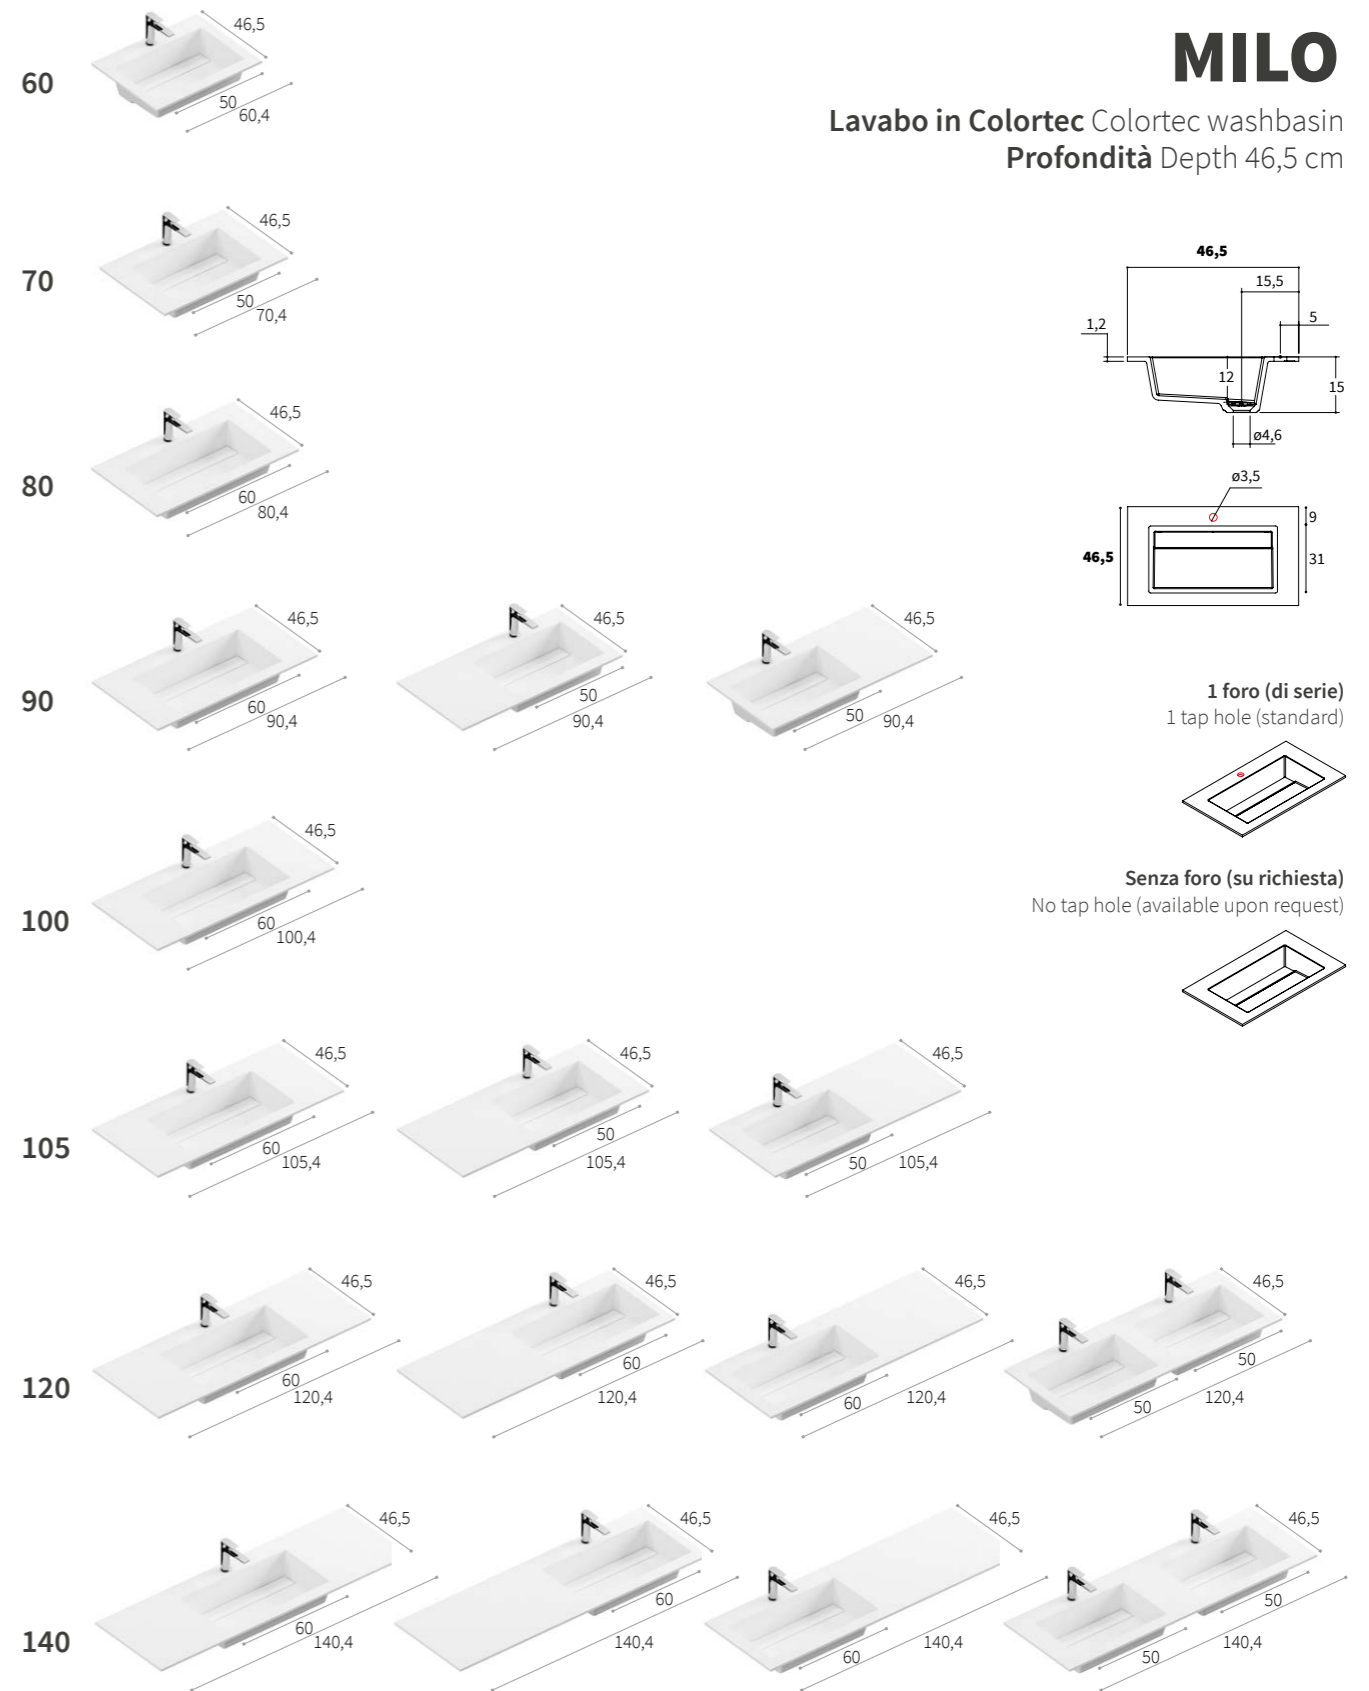

QUADRA

Lavabo in ceramica Ceramic washbasin
Profondità Depth 46,5 - 51,5 cm

R Colori ceramica disponibili
Available ceramic colours

| | | | | | | |
|-------------------|------------------|-------------------|-----------------|-----------------|------------------|----------------|
| | | | | | | |
| 100 BIANCO LUCIDO | 110 BIANCO OPACO | 129 POLVERE OPACO | 176 CRETA OPACO | 187 MALTA OPACO | 128 PIETRA OPACO | 190 NERO OPACO |

COLLEZIONI COMPATIBILI
Compatible collections

39,5 cm
SPEED

46,5 cm
SPEED
XILO
PIANI

SKY

Lavabo in ceramica Ceramic washbasin
Profondità Depth 39,5 - 46,5 cm

1 foro (di serie)
1 tap hole (standard)

R Colori ceramica disponibili
Available ceramic colours

100 BIANCO LUCIDO

COLLEZIONI COMPATIBILI
Compatible collections

46,5 cm
PIANI

MILO

Lavabo in Colortec Colortec washbasin
Profondità Depth 46,5 cm

L1 Colortec

110 BIANCO OPACO

L2 Colortec

Astone®
Astone®

110 BIANCO OPACO

COLLEZIONI COMPATIBILI
Compatible collections

46,5 cm
XILO
PIANI

PLACE CON

Lavabo in Astone® Astone® washbasin
Profondità Depth 46,5 cm

1 foro (di serie)
1 tap hole (standard)