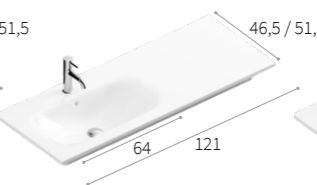

000 RAL E NCS LUCIDI E OPACHI

131 SENAPE OPACO

COLLEZIONI COMPATIBILI
Compatible collections

46,5 cm
XILO
PIANI

SLAB

Lavabo in Cemento Concrete washbasin
Profondità Depth 46,5 cm

Senza foro (di serie)
No tap hole (standard)

1 foro (su richiesta)
1 tap hole (available upon request)

O **Cemento**
Concrete

COLLEZIONI COMPATIBILI
Compatible collections

46,5 cm
XILO
PIANI

51,5 cm
SUITE
SUITE VINTAGE

SMOOTH

Lavabo in ceramica Ceramic washbasin
Profondità Depth 46,5 - 51,5 cm