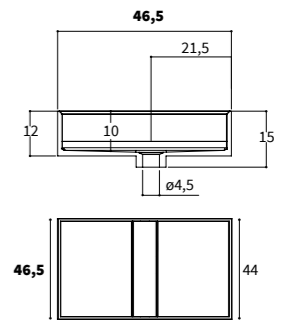

Astone®
Astone®

110 BIANCO OPACO

COLLEZIONI COMPATIBILI
Compatible collections

46,5 cm
XILO
PIANI

PLACE CON

Lavabo in Astone® Astone® washbasin
Profondità Depth 46,5 cm

1 foro (di serie)
1 tap hole (standard)

Senza foro (su richiesta)
No tap hole (available upon request)

110 BIANCO OPACO

COLLEZIONI COMPATIBILI
Compatible collections

46,5 cm
XILO
PIANI

BOTTE

Lavabo in cristallo Glass washbasin
Profondità Depth 46,5 cm