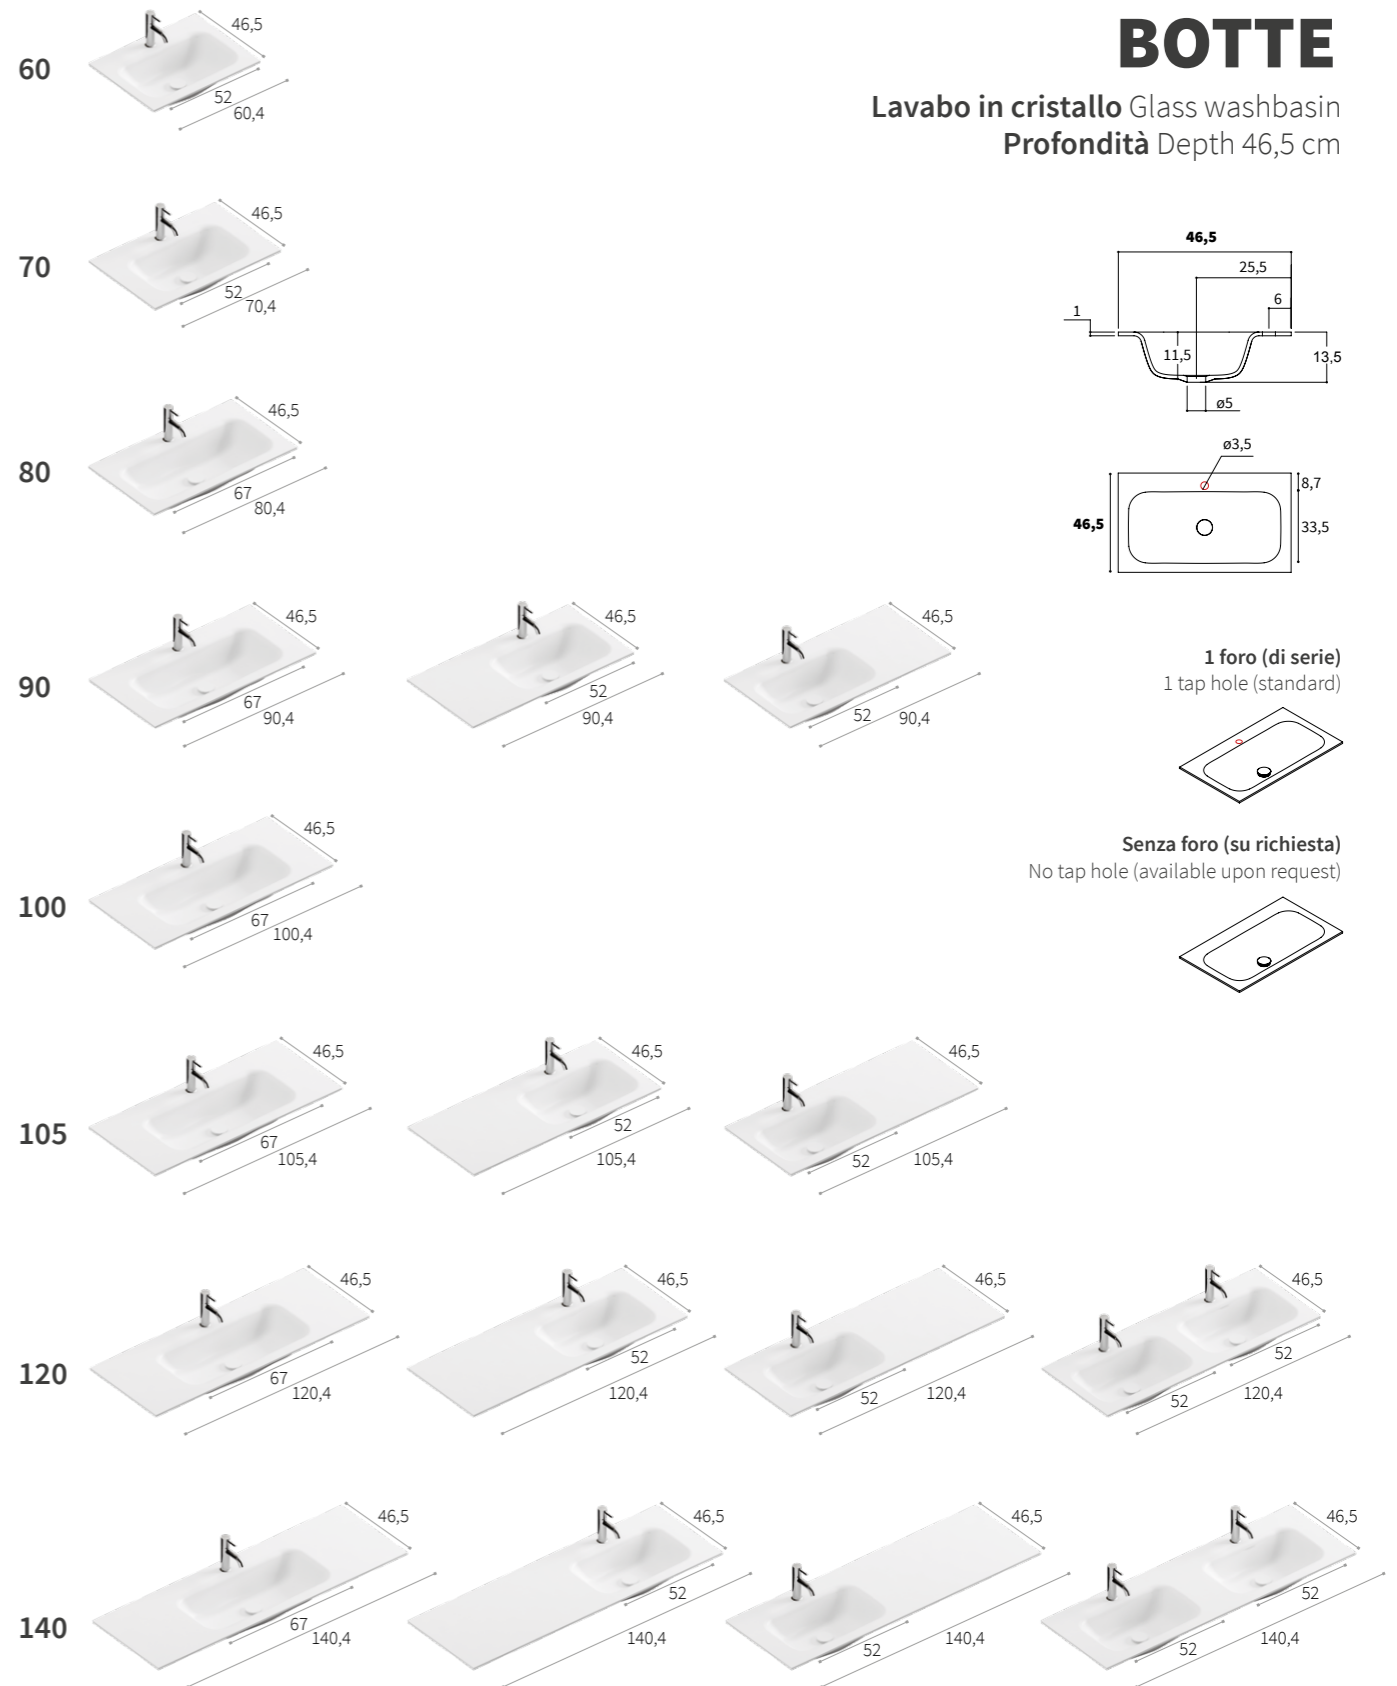

110 BIANCO OPACO

COLLEZIONI COMPATIBILI
Compatible collections

46,5 cm
XILO
PIANI

COLLEZIONI COMPATIBILI
Compatible collections

46,5 cm
XILO
PIANI

PLACE

Lavabo in Astone® Astone® washbasin
Profondità Depth 46,5 cm

Astone®
Astone®

110 BIANCO OPACO

COLLEZIONI COMPATIBILI
Compatible collections

46,5 cm
XILO
PIANI

PLACE CON

Lavabo in Astone® Astone® washbasin
Profondità Depth 46,5 cm

1 foro (di serie)
1 tap hole (standard)

Senza foro (su richiesta)
No tap hole (available upon request)

110 BIANCO OPACO

COLLEZIONI COMPATIBILI
Compatible collections

46,5 cm
XILO
PIANI

BOTTE

Lavabo in cristallo Glass washbasin
Profondità Depth 46,5 cm