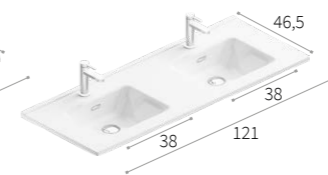

QUADRA

Lavabo in ceramica Ceramic washbasin
Profondità Depth 46,5 - 51,5 cm

R Colori ceramica disponibili
Available ceramic colours

| | | | | | | |
|-------------------|------------------|-------------------|-----------------|-----------------|------------------|----------------|
| | | | | | | |
| 100 BIANCO LUCIDO | 110 BIANCO OPACO | 129 POLVERE OPACO | 176 CRETA OPACO | 187 MALTA OPACO | 128 PIETRA OPACO | 190 NERO OPACO |

COLLEZIONI COMPATIBILI
Compatible collections

39,5 cm
SPEED

46,5 cm
SPEED
XILO
PIANI

SKY

Lavabo in ceramica Ceramic washbasin
Profondità Depth 39,5 - 46,5 cm

1 foro (di serie)
1 tap hole (standard)

R Colori ceramica disponibili
Available ceramic colours