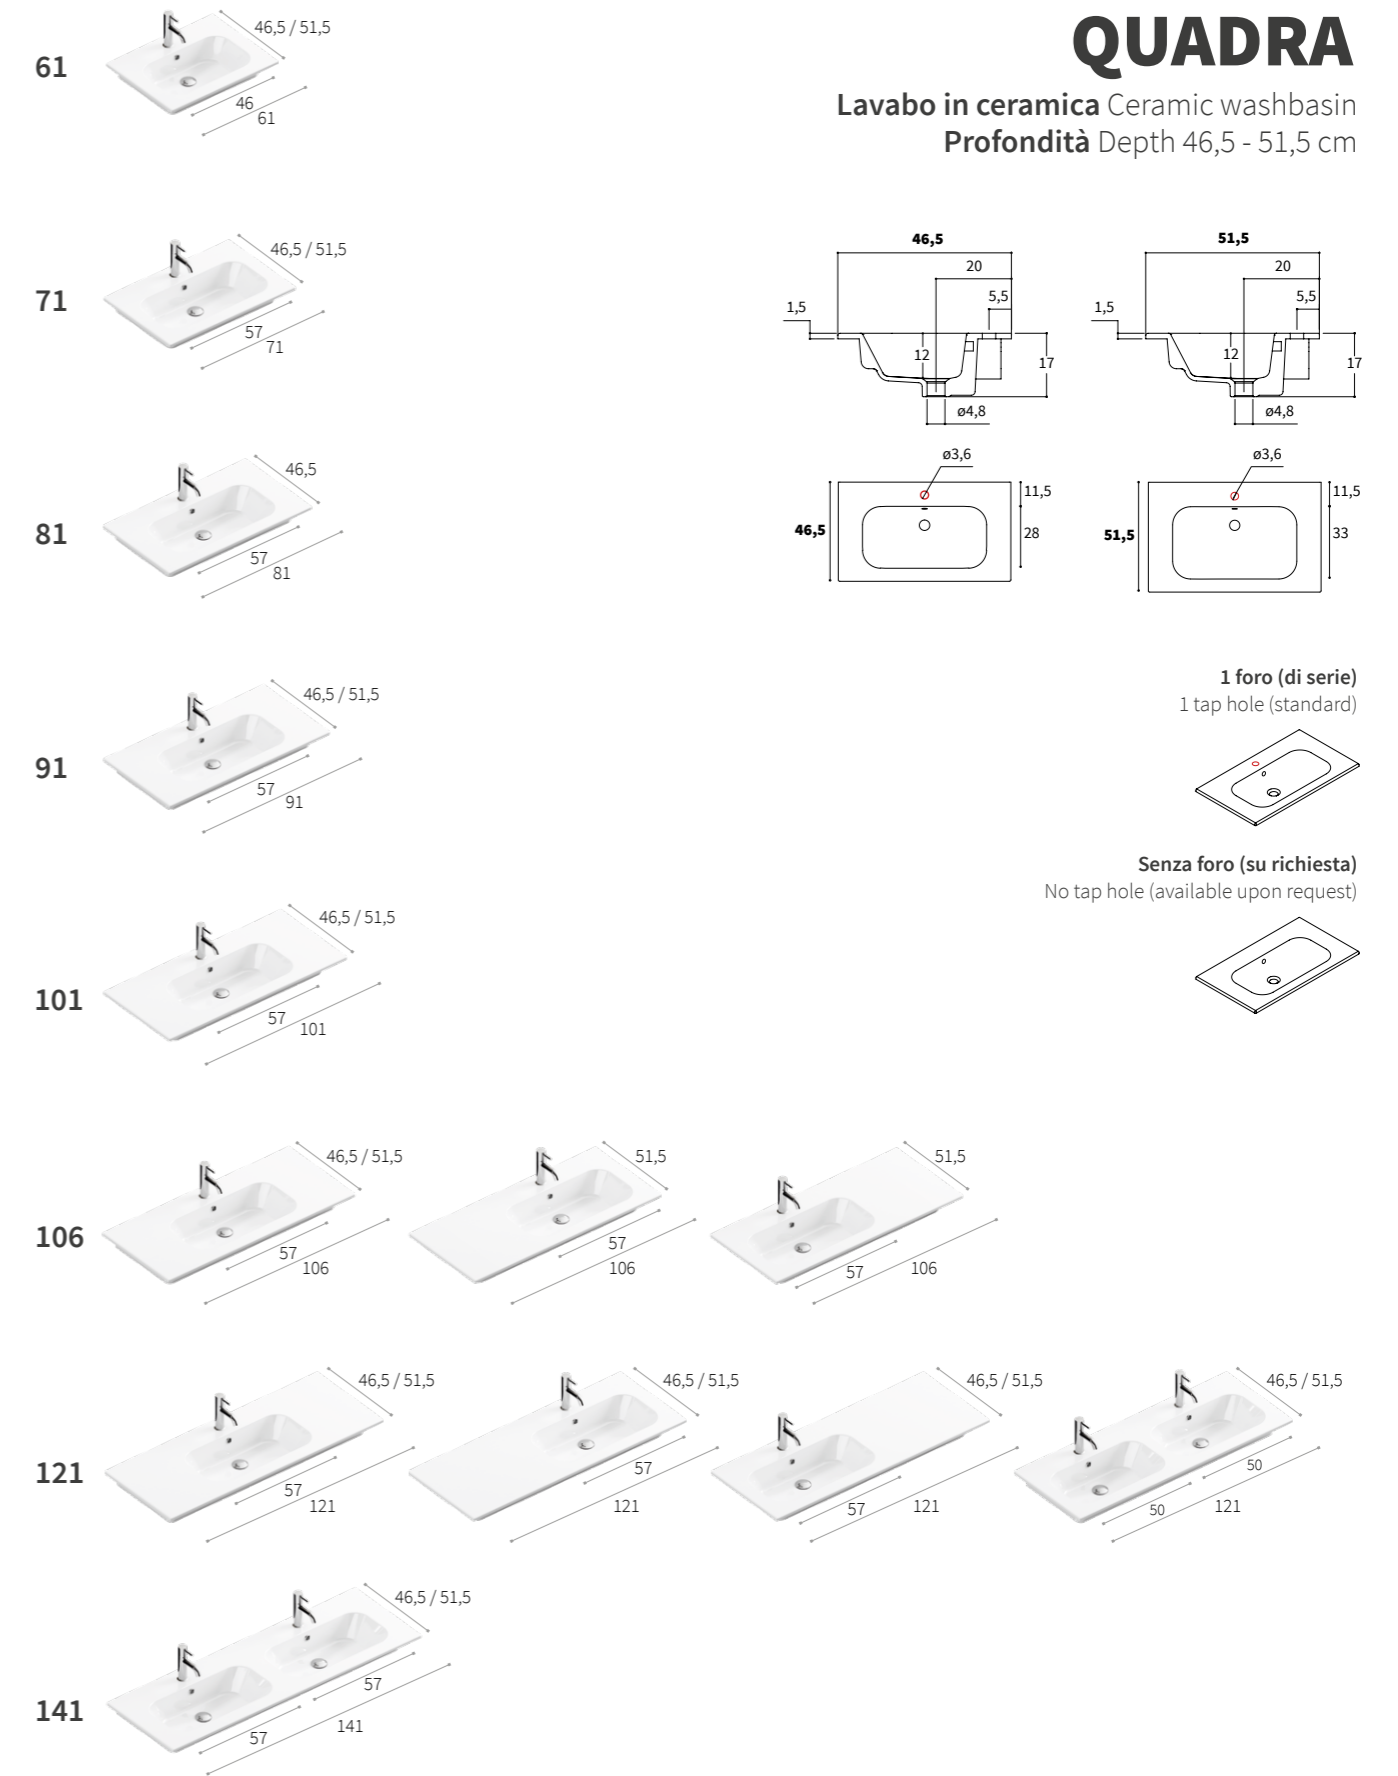

QUADRA

Lavabo in ceramica Ceramic washbasin
Profondità Depth 46,5 - 51,5 cm

R Colori ceramica disponibili
Available ceramic colours

| | | | | | | |
|-------------------|------------------|-------------------|-----------------|-----------------|------------------|----------------|
| | | | | | | |
| 100 BIANCO LUCIDO | 110 BIANCO OPACO | 129 POLVERE OPACO | 176 CRETA OPACO | 187 MALTA OPACO | 128 PIETRA OPACO | 190 NERO OPACO |