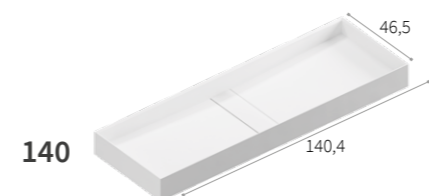

110 BIANCO OPACO

COLLEZIONI COMPATIBILI
Compatible collections

46,5 cm
XILO
PIANI

COLLEZIONI COMPATIBILI
Compatible collections

46,5 cm
XILO
PIANI

PLACE

Lavabo in Astone® Astone® washbasin
Profondità Depth 46,5 cm

Astone®
Astone®

110 BIANCO OPACO

COLLEZIONI COMPATIBILI
Compatible collections

46,5 cm
XILO
PIANI

PLACE CON

Lavabo in Astone® Astone® washbasin
Profondità Depth 46,5 cm

1 foro (di serie)
1 tap hole (standard)