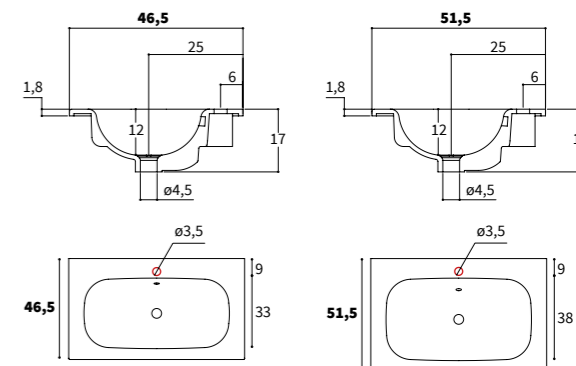

000 RAL E NCS LUCIDI E OPACHI

131 SENAPE OPACO

COLLEZIONI COMPATIBILI
Compatible collections

46,5 cm
XILO
PIANI

SLAB

Lavabo in Cemento Concrete washbasin
Profondità Depth 46,5 cm

Senza foro (di serie)
No tap hole (standard)

1 foro (su richiesta)
1 tap hole (available upon request)

O **Cemento**
Concrete

COLLEZIONI COMPATIBILI
Compatible collections

46,5 cm
XILO
PIANI

51,5 cm
SUITE
SUITE VINTAGE

SMOOTH

Lavabo in ceramica Ceramic washbasin
Profondità Depth 46,5 - 51,5 cm