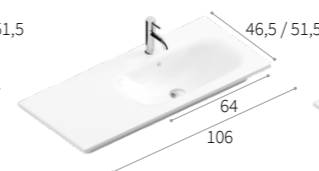

000 RAL E NCS LUCIDI E OPACHI

131 SENAPE OPACO

COLLEZIONI COMPATIBILI
Compatible collections

46,5 cm
XILO
PIANI

SLAB

Lavabo in Cemento Concrete washbasin
Profondità Depth 46,5 cm

Senza foro (di serie)
No tap hole (standard)

1 foro (su richiesta)
1 tap hole (available upon request)

O **Cemento**
Concrete

COLLEZIONI COMPATIBILI
Compatible collections

46,5 cm
XILO
PIANI

51,5 cm
SUITE
SUITE VINTAGE

SMOOTH

Lavabo in ceramica Ceramic washbasin
Profondità Depth 46,5 - 51,5 cm