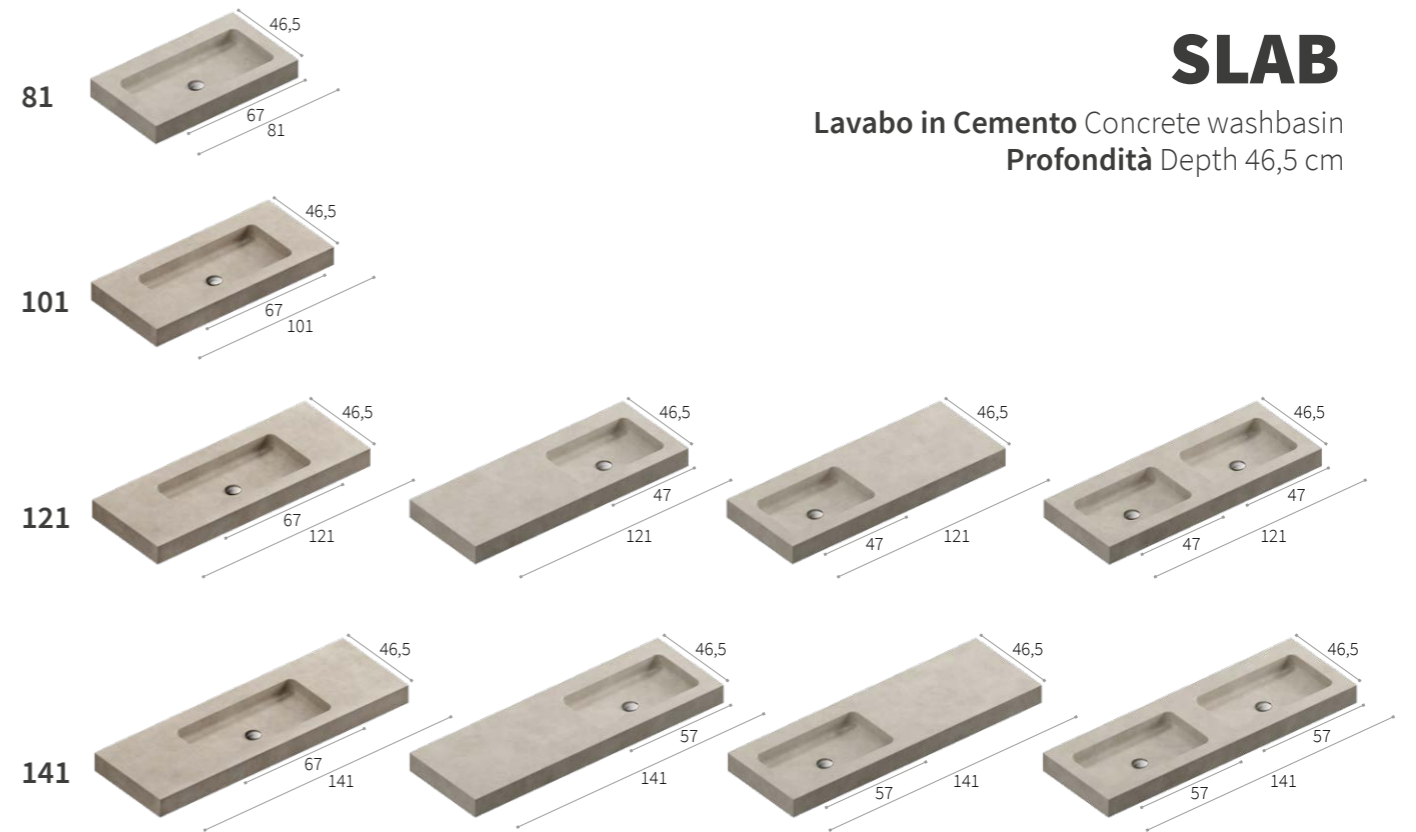

000 RAL E NCS LUCIDI E OPACHI

131 SENAPE OPACO

COLLEZIONI COMPATIBILI
Compatible collections

46,5 cm
XILO
PIANI

SLAB

Lavabo in Cemento Concrete washbasin
Profondità Depth 46,5 cm

Senza foro (di serie)
No tap hole (standard)

1 foro (su richiesta)
1 tap hole (available upon request)

O **Cemento**
Concrete

COLLEZIONI COMPATIBILI
Compatible collections

46,5 cm
XILO
PIANI

51,5 cm
SUITE
SUITE VINTAGE

SMOOTH

Lavabo in ceramica Ceramic washbasin
Profondità Depth 46,5 - 51,5 cm