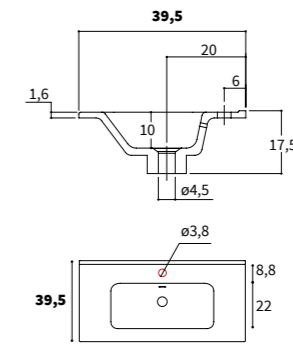

QUADRA

Lavabo in ceramica Ceramic washbasin
Profondità Depth 46,5 - 51,5 cm

R Colori ceramica disponibili
Available ceramic colours

| | | | | | | |
|-------------------|------------------|-------------------|-----------------|-----------------|------------------|----------------|
| | | | | | | |
| 100 BIANCO LUCIDO | 110 BIANCO OPACO | 129 POLVERE OPACO | 176 CRETA OPACO | 187 MALTA OPACO | 128 PIETRA OPACO | 190 NERO OPACO |

COLLEZIONI COMPATIBILI
Compatible collections

39,5 cm
SPEED

46,5 cm
SPEED
XILO
PIANI

SKY

Lavabo in ceramica Ceramic washbasin
Profondità Depth 39,5 - 46,5 cm

1 foro (di serie)
1 tap hole (standard)

R Colori ceramica disponibili
Available ceramic colours