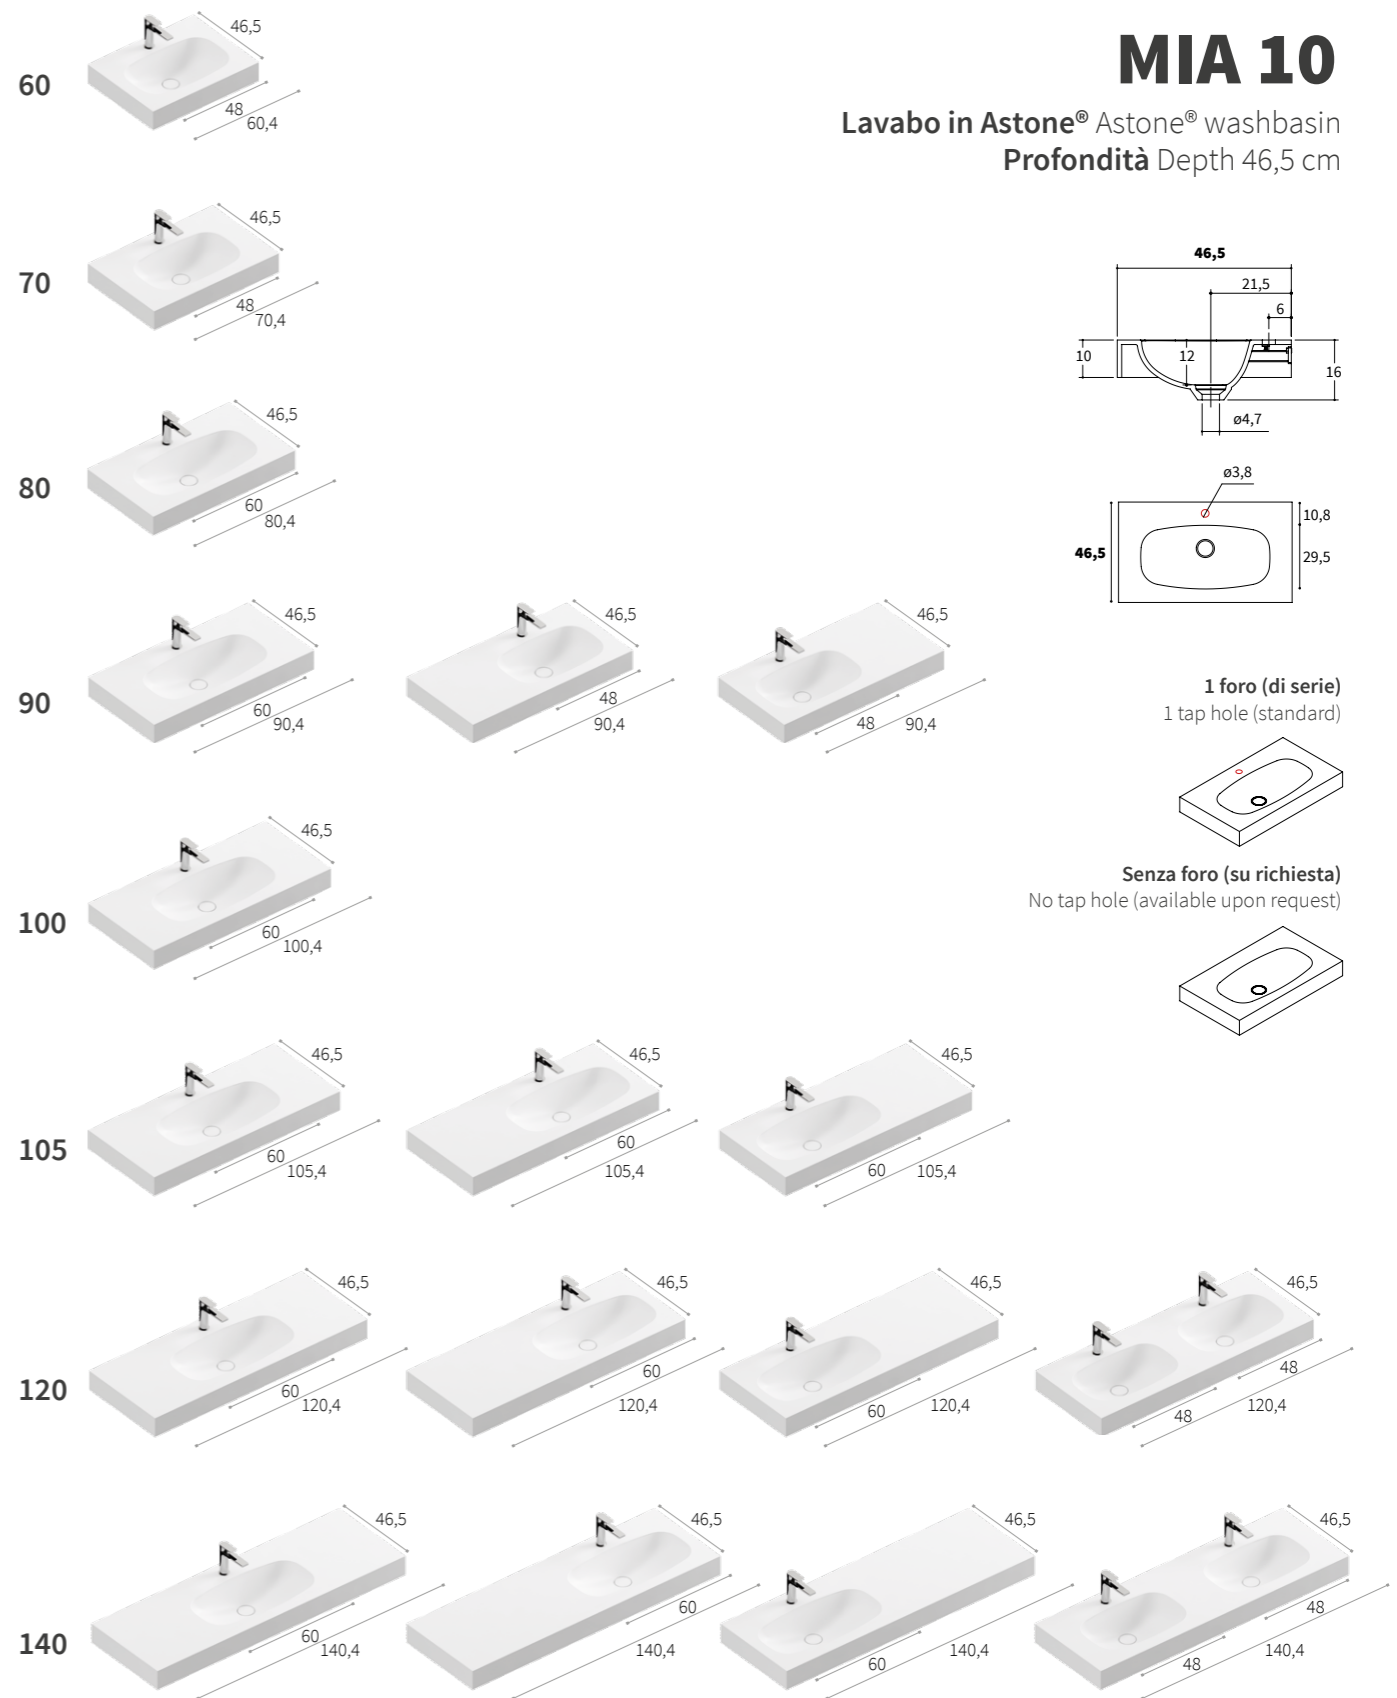

110 BIANCO OPACO

COLLEZIONI COMPATIBILI
Compatible collections

46,5 cm
XILO
PIANI

COLLEZIONI COMPATIBILI
Compatible collections

46,5 cm
XILO
PIANI

PLACE

Lavabo in Astone® Astone® washbasin
Profondità Depth 46,5 cm