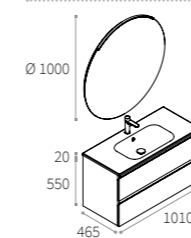

SPEED / 11

Lavabo: MUSA - Mineralmatt - 110 BIANCO OPACO  
 Arredi: laccato - 128 PIETRA OPACO  
 Specchiera: FILO LUCIDO CIRCOLARE  
 Punto luce: LIGHT ROUND - NERO OPACO

Washbasin: MUSA - Mineralmatt - 110 BIANCO OPACO  
 Furnishings: matt lacquered - 128 PIETRA OPACO  
 Mirror: ROUND POLISHED EDGE MIRROR  
 Lighting: LIGHT ROUND - NERO OPACO