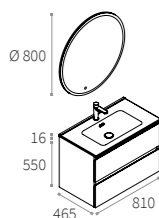

SPEED / 07

Lavabo: SKY - ceramica - 100 BIANCO LUCIDO
Arredi: idrolam - 1441 BIANCO PREMIUM
Specchiera: FOUR SEASONS ROUND

Washbasin: SKY - ceramic - 100 BIANCO LUCIDO
Furnishings: idrolam- 1441 BIANCO PREMIUM
Mirror: FOUR SEASONS ROUND