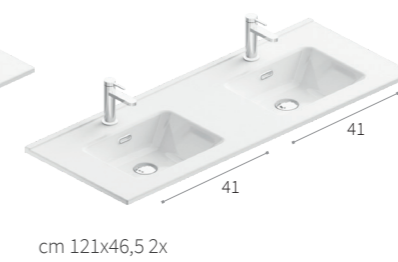

# SKY

Piano lavabo in ceramica,  
disponibile in bianco lucido.

Ceramic washbasin  
available in gloss white.

**R** Colori disponibili  
Available colours

100 BIANCO LUCIDO

**FORO RUBINETTERIA**  
Tap hole