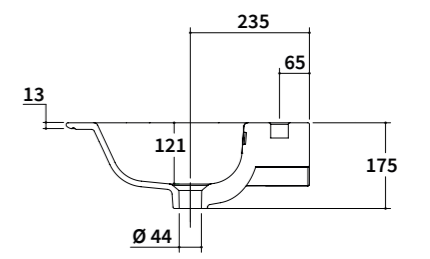

Vista in sezione.
Sectional view.

FORO RUBINETTERIA
I lavabi in ceramica della collezione WAY ROUND
sono disponibili solo con 1 foro per rubinetteria.

TAP HOLE
The WAY ROUND ceramic washbasins
are only available with 1 tap hole.