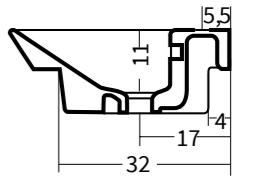

# EDGE

Piano lavabo in ceramica,  
disponibile in bianco lucido.

Ceramic washbasin  
available in gloss white finish.

Vista in sezione.  
Sectional view.

62

cm 62x36/41,5

72

cm 72x36/41,5