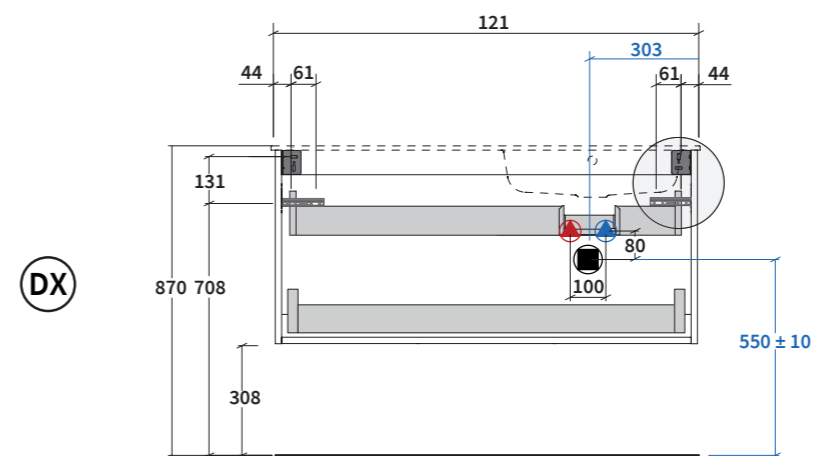

VISTA FRONTALE
Frontal view / Vue frontale / Frontalansicht / Vooraanzicht