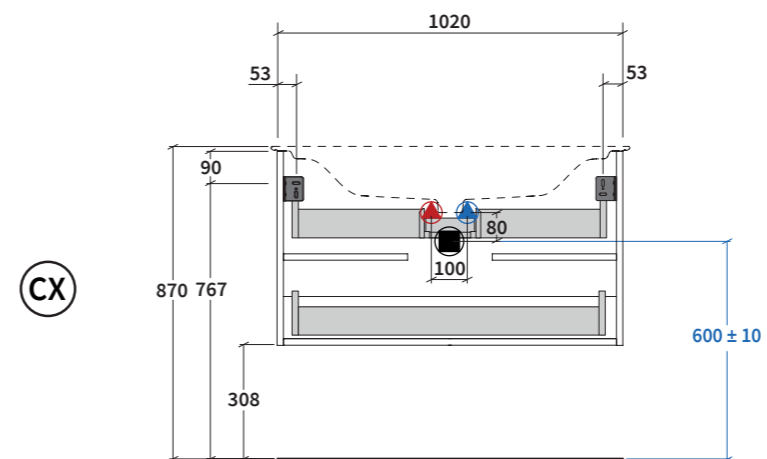

COD. SI IS 2 € 50

SCHEDE DI INSTALLAZIONE

Installation diagrams
Fiches d'installation
Aufbau/montage - anleitungen
Installatiehandleiding

WAY ROUND (CERAMICA)

62 cm

82 cm

102 cm

SCHEDE DI INSTALLAZIONE

Installation diagrams
Fiches d'installation
Aufbau/montage - anleitungen
Installatiehandleiding

VISTA FRONTALE
Frontal view / Vue frontale / Frontalansicht / Vooraanzicht

VISTA FRONTALE
Frontal view / Vue frontale / Frontalansicht / Vooraanzicht