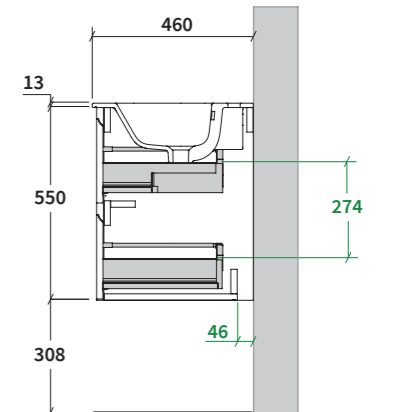

WAY BLOCK (CERAMICA)

VISTA IN SEZIONE
Lateral view / Vue latérale /
Seitenansicht / Zijaanzicht