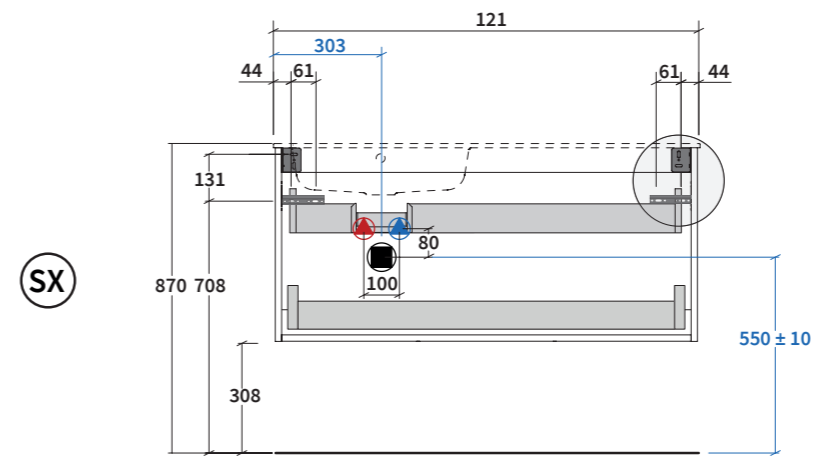

WAY BLOCK (CERAMICA)

WAY BLOCK (MINERALMATT)

SCHEDE DI INSTALLAZIONE

Installation diagrams
Fiches d'installation
Aufbau/montage - anleitungen
Installatiehandleiding

VISTA FRONTALE
Frontal view / Vue frontale / Frontalansicht / Vooraanzicht

SCHEDE DI INSTALLAZIONE

Installation diagrams
Fiches d'installation
Aufbau/montage - anleitungen
Installatiehandleiding

WAY BLOCK (CERAMICA)

122 cm / 2X

122 cm / 2X

142 cm / 2X

142 cm / 2X

WAY BLOCK (MINERALMATT)

121 cm / 2X

121 cm / 2X

141 cm / 2X

141 cm / 2X

SCHEDE DI INSTALLAZIONE

Installation diagrams
Fiches d'installation
Aufbau/montage - anleitungen
Installatiehandleiding

VISTA FRONTALE
Frontal view / Vue frontale / Frontalansicht / Vooraanzicht