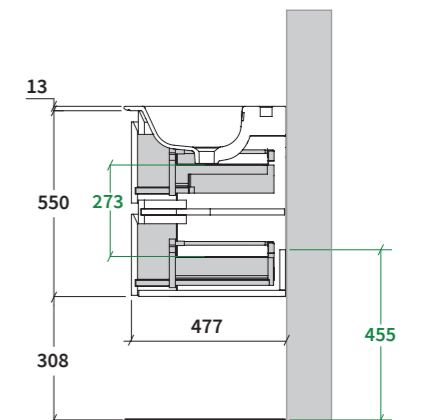

SCHEDE DI INSTALLAZIONE

Installation diagrams
Fiches d'installation
Aufbau/montage - anleitungen
Installatiehandleiding

WAY BLOCK (CERAMICA)

122 cm / 2X

122 cm / 2X

142 cm / 2X

142 cm / 2X

WAY BLOCK (MINERALMATT)

COD. SI IS 2 € 50

SCHEDE DI INSTALLAZIONE

Installation diagrams
Fiches d'installation
Aufbau/montage - anleitungen
Installatiehandleiding

WAY ROUND (CERAMICA)

62 cm

82 cm

102 cm

SCHEDE DI INSTALLAZIONE

Installation diagrams
Fiches d'installation
Aufbau/montage - anleitungen
Installatiehandleiding

VISTA FRONTALE
Frontal view / Vue frontale / Frontalansicht / Vooraanzicht

VISTA FRONTALE
Frontal view / Vue frontale / Frontalansicht / Vooraanzicht

VISTA FRONTALE
Frontal view / Vue frontale / Frontalansicht / Vooraanzicht

WAY ROUND (CERAMICA)

VISTA IN SEZIONE
Lateral view / Vue latérale /
Seitenansicht / Zijaanzicht

Sifone consigliato

Siphon recommended
Siphon recommandé
Empfohlener Siphon
Aanbevolen sifon