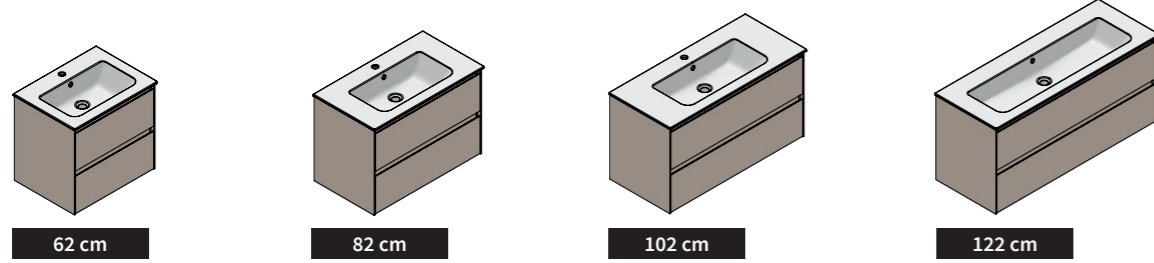

SCHEDE DI INSTALLAZIONE

Installation diagrams
Fiches d'installation
Aufbau/montage - anleitungen
Installatiehandleiding

WAY BLOCK (CERAMICA)