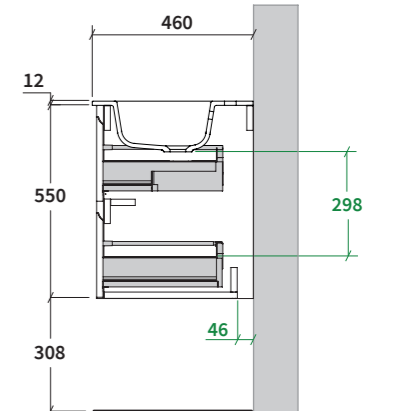

WAY BLOCK (MINERALMATT)

VISTA IN SEZIONE
Lateral view / Vue latérale /
Seitenansicht / Zijaanzicht

Sifone consigliato
Siphon recommended
Siphon recommandé
Empfohlener Siphon
Aanbevolen sifon

COD. SI IS.2 € 50