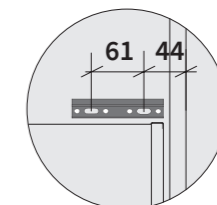

VISTA IN SEZIONE
Lateral view / Vue latérale /
Seitenansicht / Zijanzicht

VISTA IN SEZIONE
Lateral view / Vue latérale /
Seitenansicht / Zijanzicht

Sifone consigliato
Siphon recommended
Siphon recommandé
Empfohlener Siphon
Aanbevolen sifon

COD. SI IS 2 € 50

SCHEDE DI INSTALLAZIONE

Installation diagrams
Fiches d'installation
Aufbau/montage - anleitungen
Installatiehandleiding

WAY ROUND (CERAMICA)

62 cm

82 cm

102 cm

SCHEDE DI INSTALLAZIONE