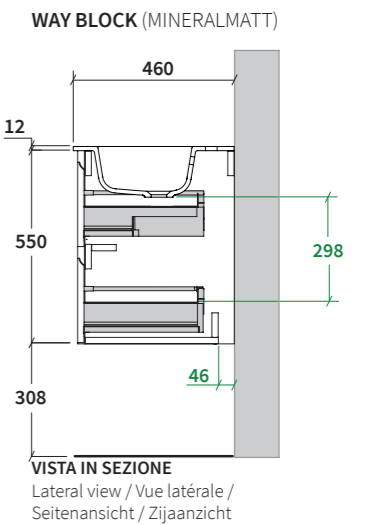

VISTA IN SEZIONE
Lateral view / Vue latérale /
Seitenansicht / Zijanzicht

VISTA IN SEZIONE
Lateral view / Vue latérale /
Seitenansicht / Zijanzicht

Sifone consigliato
Siphon recommended
Siphon recommandé
Empfohlener Siphon
Aanbevolen sifon

COD. SI IS 2 € 50