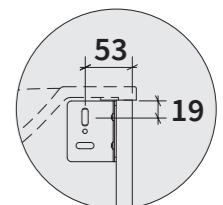

SCHEDE DI INSTALLAZIONE

Installation diagrams
Fiches d'installation
Aufbau/montage - anleitungen
Installatiehandleiding

WAY BLOCK (CERAMICA)

122 cm / 2X

122 cm / 2X

142 cm / 2X

142 cm / 2X

WAY BLOCK (MINERALMATT)

121 cm / 2X

121 cm / 2X

141 cm / 2X

141 cm / 2X

SCHEDE DI INSTALLAZIONE

Installation diagrams
Fiches d'installation
Aufbau/montage - anleitungen
Installatiehandleiding

VISTA FRONTALE
Frontal view / Vue frontale / Frontalansicht / Vooraanzicht

VISTA IN SEZIONE
Lateral view / Vue latérale /
Seitenansicht / Zijanzicht

VISTA IN SEZIONE
Lateral view / Vue latérale /
Seitenansicht / Zijanzicht

Sifone consigliato
Siphon recommended
Siphon recommandé
Empfohlener Siphon
Aanbevolen sifon

COD. SI IS 2 € 50

SCHEDE DI INSTALLAZIONE

Installation diagrams
Fiches d'installation
Aufbau/montage - anleitungen
Installatiehandleiding

WAY ROUND (CERAMICA)

62 cm

82 cm

102 cm

SCHEDE DI INSTALLAZIONE