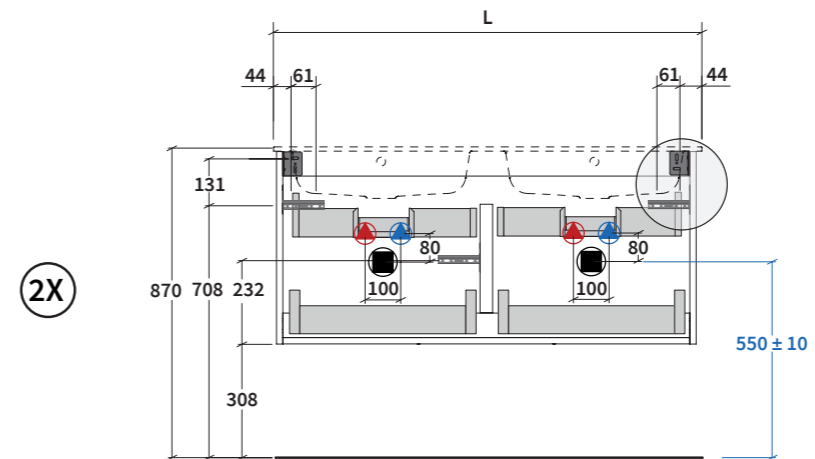

SCHEDE DI INSTALLAZIONE

Installation diagrams
Fiches d'installation
Aufbau/montage - anleitungen
Installatiehandleiding

WAY BLOCK (CERAMICA)

122 cm / 2X

122 cm / 2X

142 cm / 2X

142 cm / 2X

WAY BLOCK (MINERALMATT)

121 cm / 2X

121 cm / 2X

141 cm / 2X

141 cm / 2X

SCHEDE DI INSTALLAZIONE

Installation diagrams
Fiches d'installation
Aufbau/montage - anleitungen
Installatiehandleiding

VISTA FRONTALE
Frontal view / Vue frontale / Frontalansicht / Vooraanzicht

COD. SI IS 2 € 50

SCHEDE DI INSTALLAZIONE

Installation diagrams
Fiches d'installation
Aufbau/montage - anleitungen
Installatiehandleiding

WAY ROUND (CERAMICA)

62 cm

82 cm

102 cm

SCHEDE DI INSTALLAZIONE