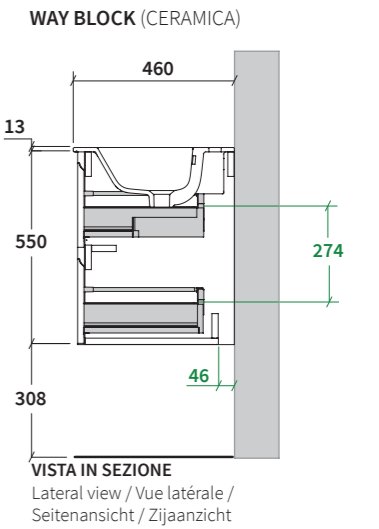

SCHEDE DI INSTALLAZIONE

Installation diagrams
Fiches d'installation
Aufbau/montage - anleitungen
Installatiehandleiding

WAY BLOCK (CERAMICA)

122 cm / 2X

122 cm / 2X

142 cm / 2X

142 cm / 2X

WAY BLOCK (MINERALMATT)

121 cm / 2X

121 cm / 2X

141 cm / 2X

141 cm / 2X

SCHEDE DI INSTALLAZIONE

Installation diagrams
Fiches d'installation
Aufbau/montage - anleitungen
Installatiehandleiding

VISTA FRONTALE
Frontal view / Vue frontale / Frontalansicht / Vooraanzicht

VISTA FRONTALE
Frontal view / Vue frontale / Frontalansicht / Vooraanzicht

VISTA IN PIANTA
Top view / Vue de dessus / Ansicht von Oben / Boveraanzicht

VISTA IN PIANTA
Top view / Vue de dessus / Ansicht von Oben / Boveraanzicht

COD. SI IS 2 € 50

SCHEDE DI INSTALLAZIONE

Installation diagrams
Fiches d'installation
Aufbau/montage - anleitungen
Installatiehandleiding

WAY ROUND (CERAMICA)

62 cm

82 cm

102 cm

SCHEDE DI INSTALLAZIONE