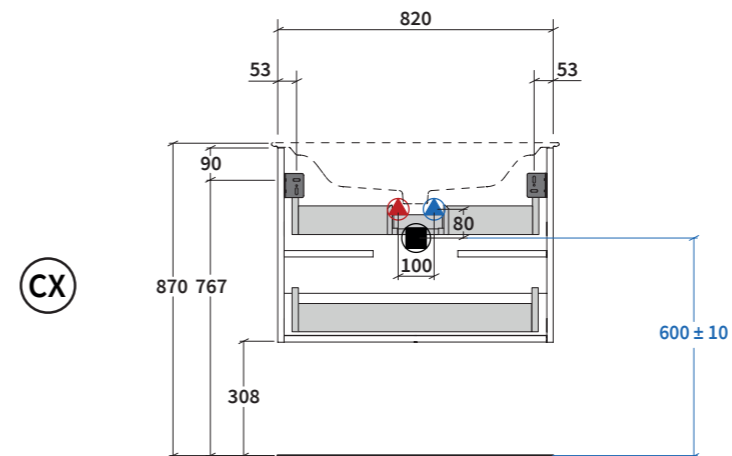

VISTA IN SEZIONE
Lateral view / Vue latérale /
Seitenansicht / Zijanzicht

VISTA IN SEZIONE
Lateral view / Vue latérale /
Seitenansicht / Zijanzicht

Sifone consigliato
Siphon recommended
Siphon recommandé
Empfohlener Siphon
Aanbevolen sifon

COD. SI IS 2 € 50

SCHEDE DI INSTALLAZIONE

Installation diagrams
Fiches d'installation
Aufbau/montage - anleitungen
Installatiehandleiding

WAY ROUND (CERAMICA)

62 cm

82 cm

102 cm

SCHEDE DI INSTALLAZIONE

Installation diagrams
Fiches d'installation
Aufbau/montage - anleitungen
Installatiehandleiding

VISTA FRONTALE
Frontal view / Vue frontale / Frontalansicht / Vooraanzicht

VISTA FRONTALE
Frontal view / Vue frontale / Frontalansicht / Vooraanzicht