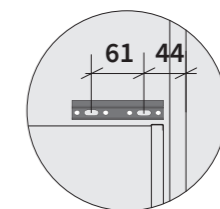

WAY BLOCK (MINERALMATT)

VISTA IN SEZIONE
Lateral view / Vue latérale /
Seitenansicht / Zijaanzicht

Sifone consigliato
Siphon recommended
Siphon recommandé
Empfohlener Siphon
Aanbevolen sifon

COD. SI IS.2 € 50

SCHEDE DI INSTALLAZIONE

Installation diagrams
Fiches d'installation
Aufbau/montage - anleitungen
Installatiehandleiding

WAY BLOCK (CERAMICA)

122 cm / 2X

122 cm / 2X

142 cm / 2X

142 cm / 2X

WAY BLOCK (MINERALMATT)