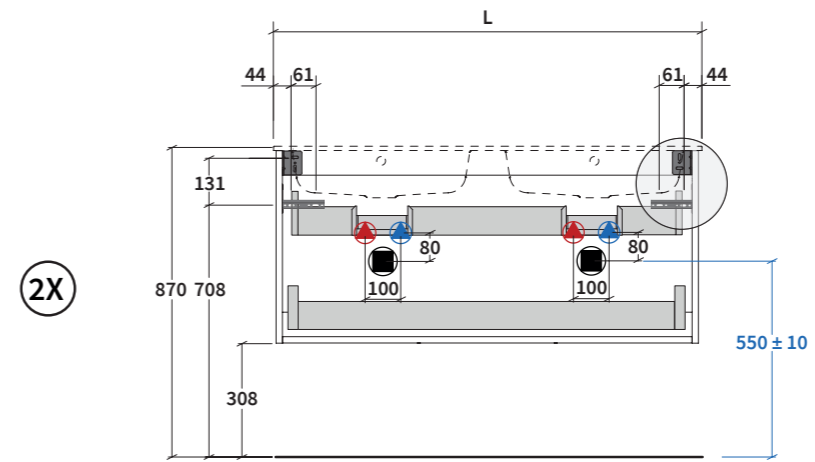

SCHEDE DI INSTALLAZIONE

Installation diagrams
Fiches d'installation
Aufbau/montage - anleitungen
Installatiehandleiding

WAY BLOCK (CERAMICA)

122 cm / 2X

122 cm / 2X

142 cm / 2X

142 cm / 2X

WAY BLOCK (MINERALMATT)

121 cm / 2X

121 cm / 2X

141 cm / 2X

141 cm / 2X

SCHEDE DI INSTALLAZIONE

Installation diagrams
Fiches d'installation
Aufbau/montage - anleitungen
Installatiehandleiding

VISTA FRONTALE
Frontal view / Vue frontale / Frontalansicht / Vooraanzicht

VISTA IN SEZIONE
Lateral view / Vue latérale /
Seitenansicht / Zijanzicht

VISTA IN SEZIONE
Lateral view / Vue latérale /
Seitenansicht / Zijanzicht

Sifone consigliato
Siphon recommended
Siphon recommandé
Empfohlener Siphon
Aanbevolen sifon

COD. SI IS 2 € 50

SCHEDE DI INSTALLAZIONE

Installation diagrams
Fiches d'installation
Aufbau/montage - anleitungen
Installatiehandleiding

WAY ROUND (CERAMICA)

62 cm

82 cm

102 cm

SCHEDE DI INSTALLAZIONE