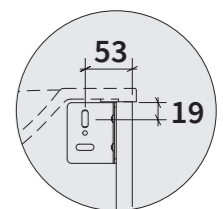

WAY BLOCK (MINERALMATT)

VISTA IN SEZIONE
Lateral view / Vue latérale /
Seitenansicht / Zijaanzicht

Sifone consigliato
Siphon recommended
Siphon recommandé
Empfohlener Siphon
Aanbevolen sifon

COD. SI IS.2 € 50

SCHEDE DI INSTALLAZIONE

Installation diagrams
Fiches d'installation
Aufbau/montage - anleitungen
Installatiehandleiding

WAY BLOCK (CERAMICA)

122 cm / 2X

122 cm / 2X

142 cm / 2X

142 cm / 2X

WAY BLOCK (MINERALMATT)

121 cm / 2X

121 cm / 2X

141 cm / 2X

141 cm / 2X

SCHEDE DI INSTALLAZIONE

Installation diagrams
Fiches d'installation
Aufbau/montage - anleitungen
Installatiehandleiding

VISTA FRONTALE
Frontal view / Vue frontale / Frontalansicht / Vooraanzicht