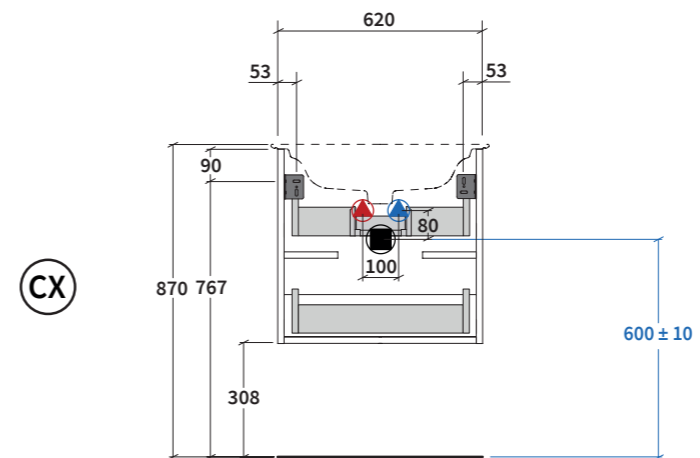

VISTA IN SEZIONE
Lateral view / Vue latérale /
Seitenansicht / Zijanzicht

VISTA IN SEZIONE
Lateral view / Vue latérale /
Seitenansicht / Zijanzicht

Sifone consigliato
Siphon recommended
Siphon recommandé
Empfohlener Siphon
Aanbevolen sifon

COD. SI IS 2 € 50

SCHEDE DI INSTALLAZIONE

Installation diagrams
Fiches d'installation
Aufbau/montage - anleitungen
Installatiehandleiding

WAY ROUND (CERAMICA)

62 cm

82 cm

102 cm

SCHEDE DI INSTALLAZIONE

Installation diagrams
Fiches d'installation
Aufbau/montage - anleitungen
Installatiehandleiding

VISTA FRONTALE
Frontal view / Vue frontale / Frontalansicht / Vooraanzicht

VISTA FRONTALE
Frontal view / Vue frontale / Frontalansicht / Vooraanzicht