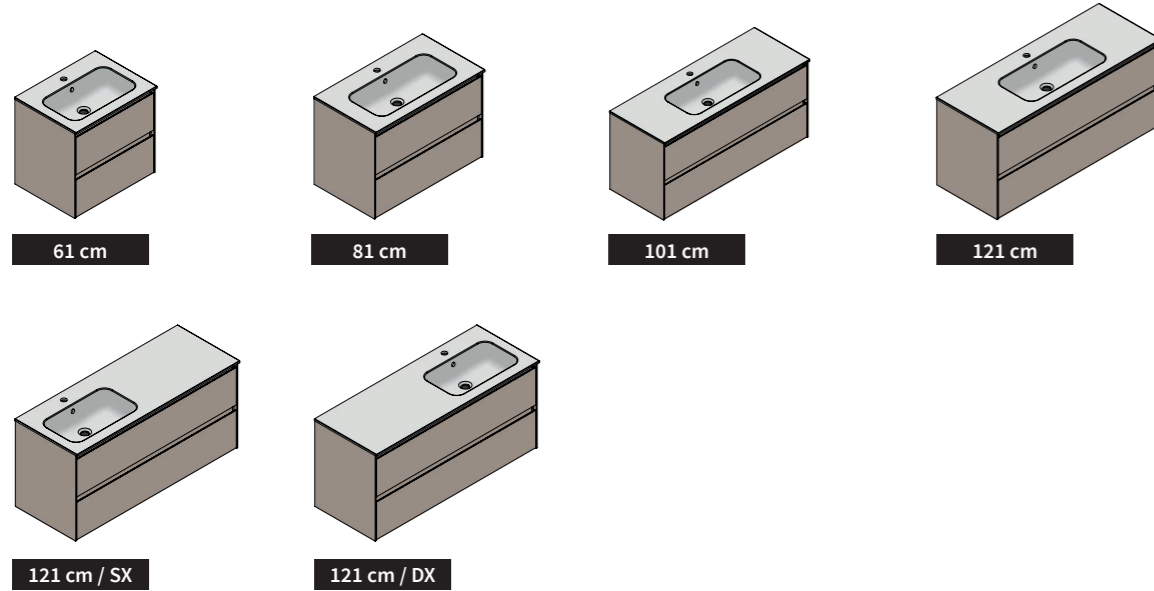

WAY BLOCK (MINERALMATT)