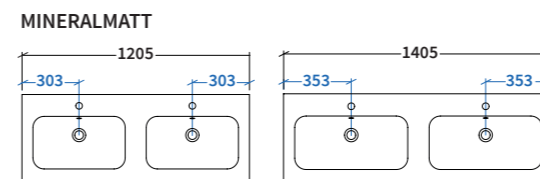

VISTA IN PIANTA
Top view / Vue de dessus / Ansicht von Oben / Boveraanzicht