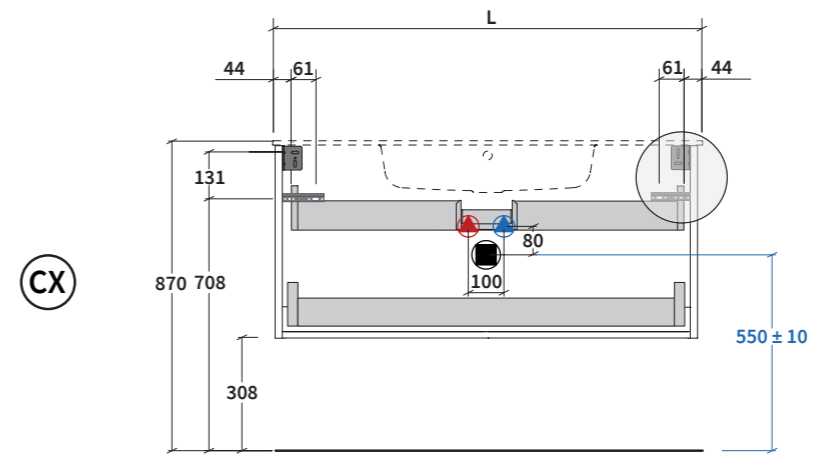

WAY BLOCK (CERAMICA)

WAY BLOCK (MINERALMATT)

SCHEDE DI INSTALLAZIONE

Installation diagrams
Fiches d'installation
Aufbau/montage - anleitungen
Installatiehandleiding

VISTA FRONTALE
Frontal view / Vue frontale / Frontalansicht / Vooraanzicht

SCHEDE DI INSTALLAZIONE

Installation diagrams
Fiches d'installation
Aufbau/montage - anleitungen
Installatiehandleiding

WAY BLOCK (CERAMICA)

122 cm / 2X

122 cm / 2X

142 cm / 2X

142 cm / 2X

WAY BLOCK (MINERALMATT)

121 cm / 2X

121 cm / 2X

141 cm / 2X

141 cm / 2X

SCHEDE DI INSTALLAZIONE

Installation diagrams
Fiches d'installation
Aufbau/montage - anleitungen
Installatiehandleiding

VISTA FRONTALE
Frontal view / Vue frontale / Frontalansicht / Vooraanzicht