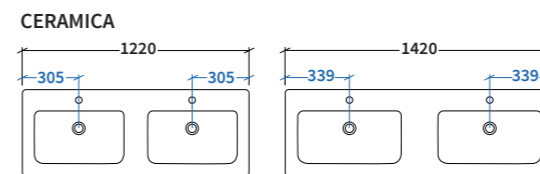

VISTA IN PIANTA
Top view / Vue de dessus / Ansicht von Oben / Boveraanzicht