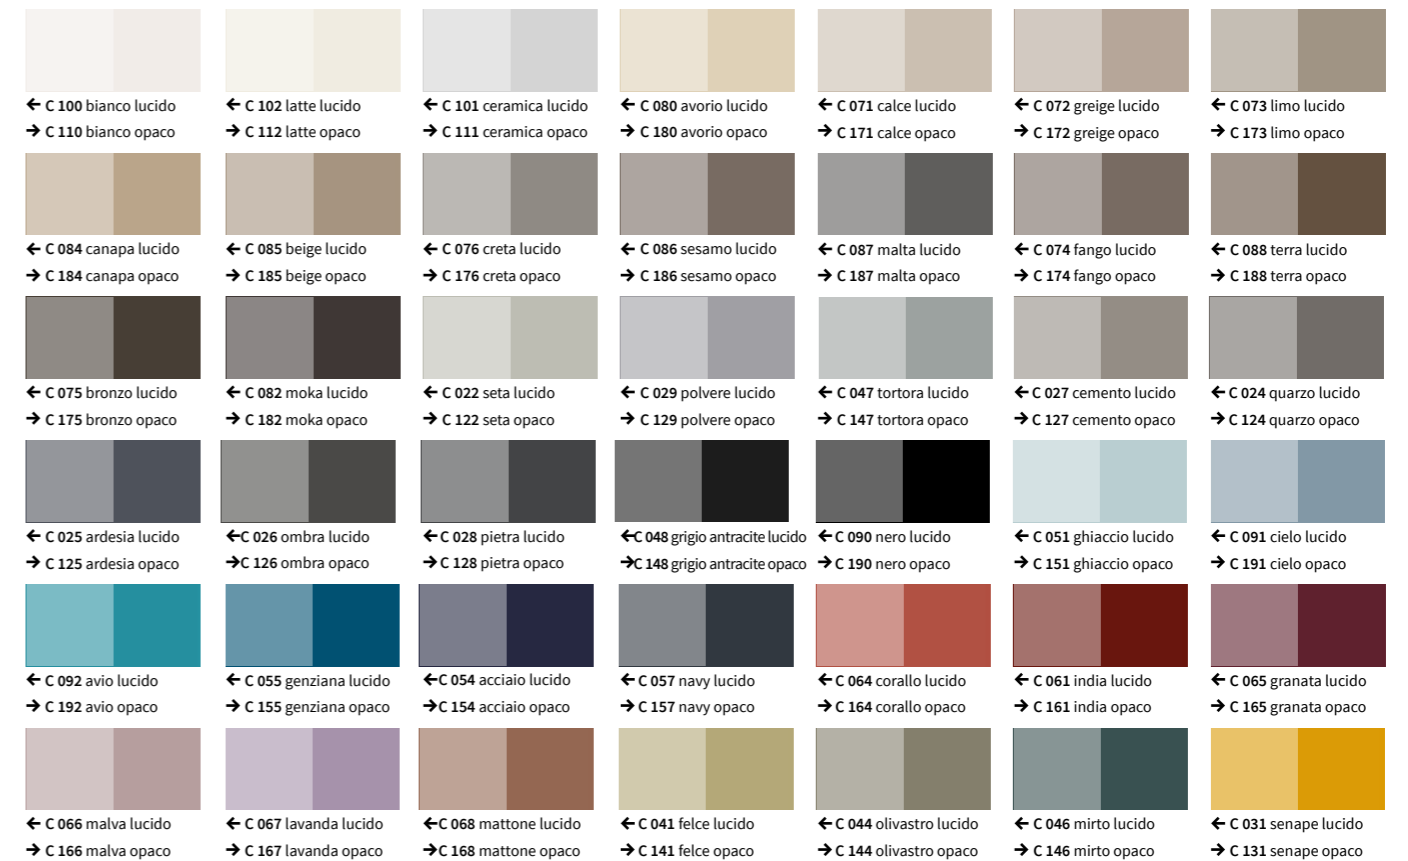

S2 Cristallo opaco

Matt glass

* ATTENZIONE:

I piani ceramici/mineral e gli arredi sono laccati con lo stesso grado di colore. Tuttavia trattandosi di materiali differenti (ceramica/mineral ed MDF) i toni di colore potrebbero risultare non perfettamente identici. Per questo motivo eventuali differenze di colore tra lavabo ed arredo non potranno essere considerate oggetto di contestazione.

* WARNING:

The ceramic/mineral washbasins and the furnishings are lacquered with the same tone of color. However, even if ordered with the same color, different materials such as ceramic/mineral and mdf can look slightly different. For this reasons eventual differences in colors between the washbasins and the furnishings will not not be accepted as a claim.

* Maggiorazione per finitura RAL/NCS lucidi e opachi a campione € 110 a composizione / Extra charge for RAL/NCS gloss or matt finish according to the range: € 110 per layout

NOTA / NOTE