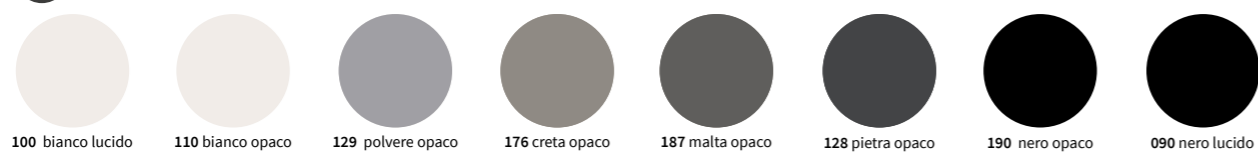

C Essenze polimeriche

Polymeric finishes

R Colori ceramica disponibili per lavabi Duna, Quadra, Quadra vintage, Thin*

Available ceramic colours for washbasins Duna, Quadra, Quadra vintage, Thin*

R Colori ceramica disponibili per lavabo Pura*

Available ceramic colours for washbasin Pura*

P1 Mineralgloss

Mineralgloss

100 bianco lucido

P2 Mineralmatt

Mineralmatt

110 bianco opaco

147 tortora opaco

127 cemento opaco

148 grigio antracite opaco

FINITURE ARREDI E TOPS

Furnishings and top finishes