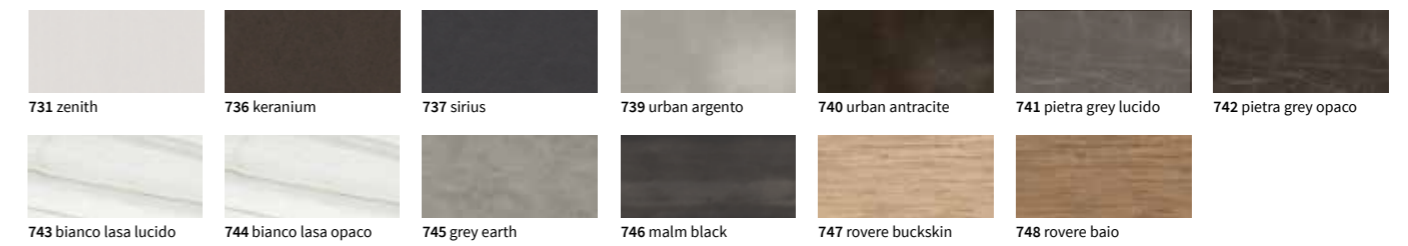

K Gres a spessore

Full-body gres