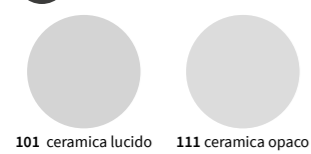

R Colori ceramica disponibili per lavabo Pura*

Available ceramic colours for washbasin Pura*