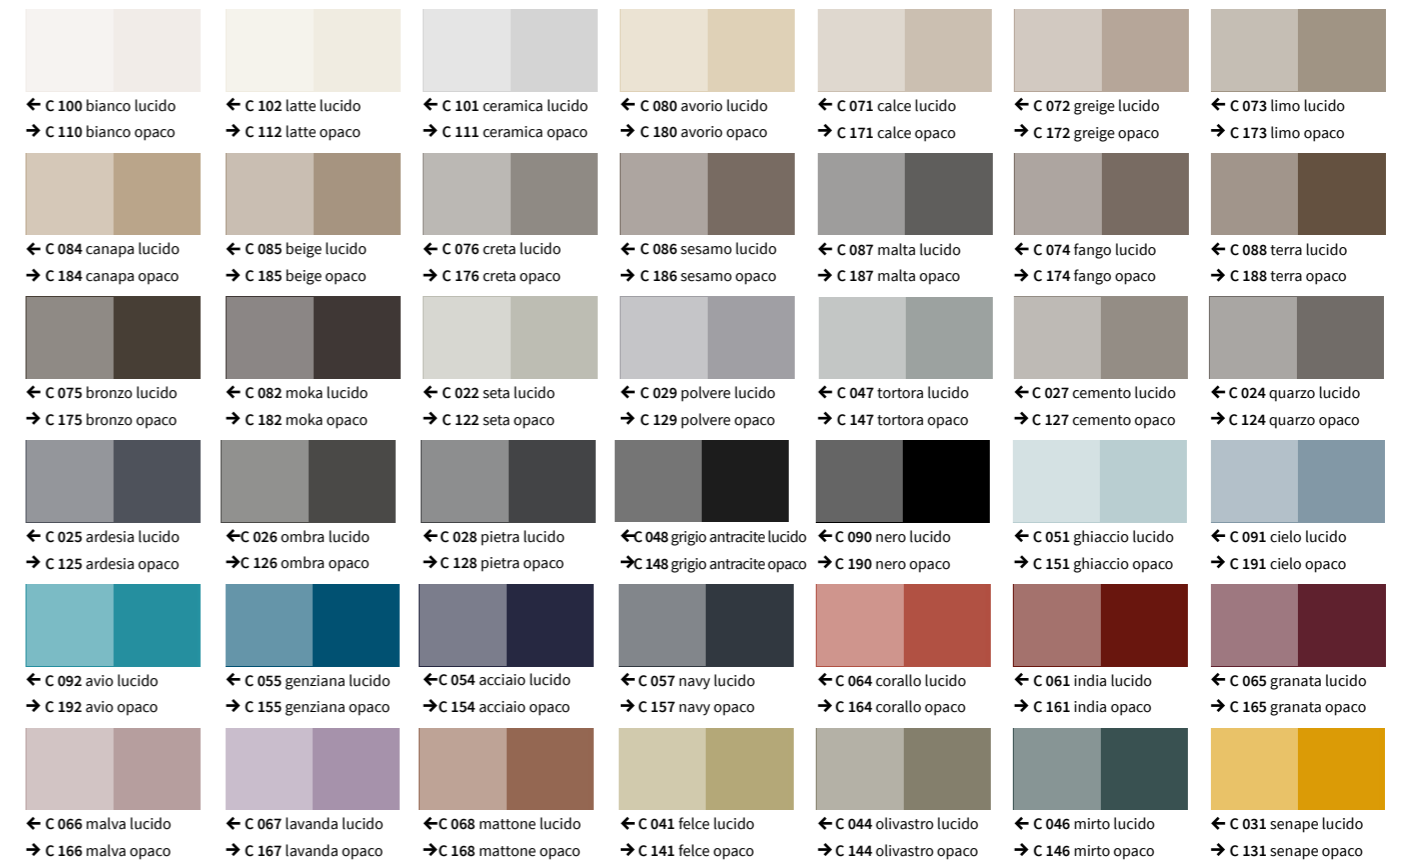

S1 Cristallo lucido

Polished glass

000 RAL e NCS lucidi e opachi*