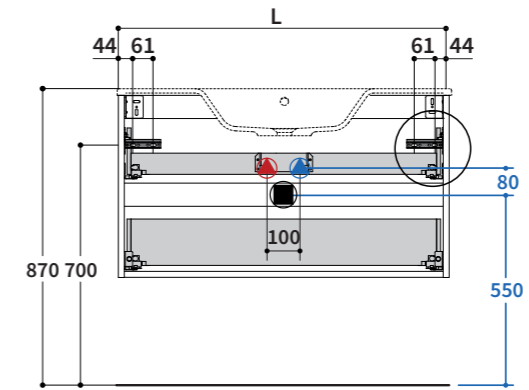

SCHEDE DI INSTALLAZIONE / BASI 2 CASSETTI + SKY/MUSA

instruction manuals 2 drawers sink unit + SKY/MUSA
Fiches d'installation Meuble bas sous vasque 2 tiroirs
Aufbau/montage-anleitungen Waschtischunterschrank 2 Schubladen + SKY/MUSA

SKY (CERAMICA)

61 cm   **71 cm**   **81 cm**   **91 cm**

101 cm   **121 cm**   **121 cm / 2X**

MUSA (MINERALMATT)

61 cm   **71 cm**   **81 cm**   **91 cm**

101 cm   **101 cm / SX**   **101 cm / DX**

121 cm   **121 cm / 2X**

SCHEDE DI INSTALLAZIONE / BASI 2 CASSETTI + SKY/MUSA

instruction manuals 2 drawers sink unit + SKY/MUSA
Fiches d'installation Meuble bas sous vasque 2 tiroirs
Aufbau/montage-anleitungen Waschtischunterschrank 2 Schubladen + SKY/MUSA

CX

SX

DX

2X

SKY (CERAMICA)

MUSA (MINERALMATT)

SIFONE CONSIGLIATO
Recommended siphon / Siphon recommandé
Empfohlener Siphon

Sifone VG a ingombro ridotto e snodato
VG plastic compact siphon
Siphon VG dimensions réduites et articulé
Platzsparsiphon
COD.SIIS2