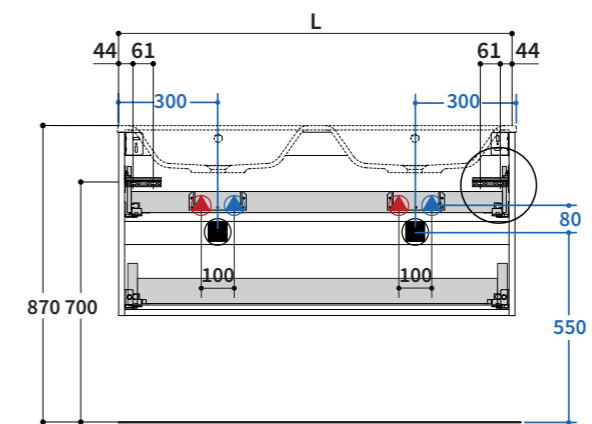

SCHEDE DI INSTALLAZIONE / BASI 2 CASSETTI + SKY/MUSA

instruction manuals 2 drawers sink unit + SKY/MUSA
Fiches d'installation Meuble bas sous vasque 2 tiroirs
Aufbau/montage-anleitungen Waschtischunterschrank 2 Schubladen + SKY/MUSA

SKY (CERAMICA)

61 cm   **71 cm**   **81 cm**   **91 cm**

101 cm   **121 cm**   **121 cm / 2X**

MUSA (MINERALMATT)

61 cm   **71 cm**   **81 cm**   **91 cm**

101 cm   **101 cm / SX**   **101 cm / DX**

121 cm   **121 cm / 2X**

SCHEDE DI INSTALLAZIONE / BASI 2 CASSETTI + SKY/MUSA

instruction manuals 2 drawers sink unit + SKY/MUSA
Fiches d'installation Meuble bas sous vasque 2 tiroirs
Aufbau/montage-anleitungen Waschtischunterschrank 2 Schubladen + SKY/MUSA

CX

SX

DX

2X

SKY (CERAMICA)

MUSA (MINERALMATT)

SIFONE CONSIGLIATO
Recommended siphon / Siphon recommandé
Empfohlener Siphon

Sifone VG a ingombro ridotto e snodato
VG plastic compact siphon
Siphon VG dimensions réduites et articulé
Platzsparsiphon
COD.SIIS2