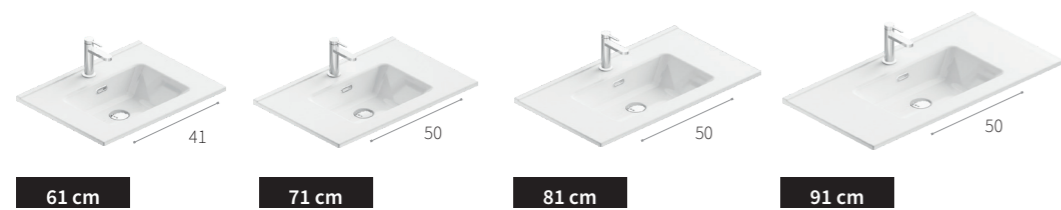

121 cm **121 cm / 2X**

Vista in sezione
 Sectional view
 Vue latéral
 Seitenansicht

SCHEDE DI INSTALLAZIONE / BASI 2 CASSETTI + SKY/MUSA

instruction manuals 2 drawers sink unit + SKY/MUSA
 Fiches d'installation Meuble bas sous vasque 2 tiroirs
 Aufbau/montage-anleitungen Waschtischunterschrank 2 Schubladen + SKY/MUSA

SIFONE CONSIGLIATO
 Recommended siphon / Siphon recommandé
 Empfohlener Siphon

Sifone VG a ingombro ridotto e snodato
 VG plastic compact siphon
 Siphon VG dimensions réduites et articulé
 Platzsparsiphon
COD.SIIS2

SCHEDE DI INSTALLAZIONE / BASI 2 CASSETTI + SKY/MUSA

instruction manuals 2 drawers sink unit + SKY/MUSA
 Fiches d'installation Meuble bas sous vasque 2 tiroirs
 Aufbau/montage-anleitungen Waschtischunterschrank 2 Schubladen + SKY/MUSA

SKY (CERAMICA)

101 cm

Vista in sezione
 Sectional view
 Vue latéral
 Seitenansicht

MUSA (MINERALMATT)

101 cm

101 cm / SX

101 cm / DX

Vista in sezione
 Sectional view
 Vue latéral
 Seitenansicht