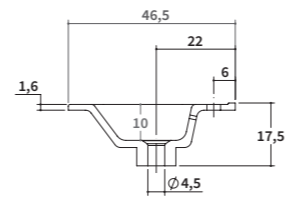

SPEED

SCHEDE DI INSTALLAZIONE

INSTRUCTION MANUALS

FICHES D'INSTALLATION

AUFBAU/MONTAGE - ANLEITUNGEN

BERLONI BAGNO

SCHEDE DI INSTALLAZIONE / BASI 2 CASSETTI + SKY/MUSA

instruction manuals 2 drawers sink unit + SKY/MUSA
 Fiches d'installation Meuble bas sous vasque 2 tiroirs
 Aufbau/montage-anleitungen Waschtischunterschrank 2 Schubladen + SKY/MUSA

SKY (CERAMICA)

61 cm **71 cm** **81 cm** **91 cm**

101 cm **121 cm** **121 cm / 2X**

Vista in sezione
 Sectional view
 Vue latéral
 Seitenansicht

MUSA (MINERALMATT)

61 cm **71 cm** **81 cm** **91 cm**

101 cm **101 cm / SX** **101 cm / DX**

121 cm **121 cm / 2X**

Vista in sezione
 Sectional view
 Vue latéral
 Seitenansicht

SCHEDE DI INSTALLAZIONE / BASI 2 CASSETTI + SKY/MUSA

instruction manuals 2 drawers sink unit + SKY/MUSA
 Fiches d'installation Meuble bas sous vasque 2 tiroirs
 Aufbau/montage-anleitungen Waschtischunterschrank 2 Schubladen + SKY/MUSA