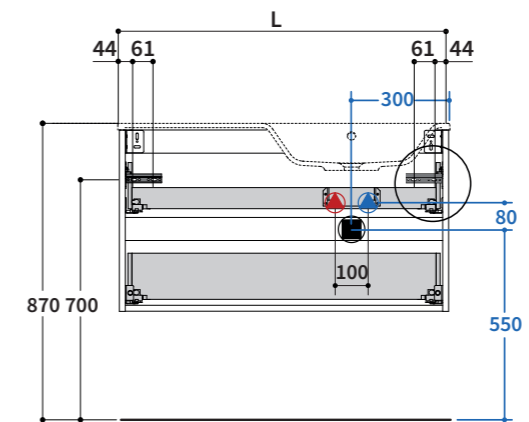

SCHEDE DI INSTALLAZIONE / BASI 2 CASSETTI + SKY/MUSA

instruction manuals 2 drawers sink unit + SKY/MUSA
Fiches d'installation Meuble bas sous vasque 2 tiroirs
Aufbau/montage-anleitungen Waschtischunterschrank 2 Schubladen + SKY/MUSA

SKY (CERAMICA)

61 cm   **71 cm**   **81 cm**   **91 cm**

101 cm   **121 cm**   **121 cm / 2X**

MUSA (MINERALMATT)

61 cm   **71 cm**   **81 cm**   **91 cm**

101 cm   **101 cm / SX**   **101 cm / DX**

121 cm   **121 cm / 2X**

SCHEDE DI INSTALLAZIONE / BASI 2 CASSETTI + SKY/MUSA

instruction manuals 2 drawers sink unit + SKY/MUSA
Fiches d'installation Meuble bas sous vasque 2 tiroirs
Aufbau/montage-anleitungen Waschtischunterschrank 2 Schubladen + SKY/MUSA

CX

SX

DX

2X

SKY (CERAMICA)

MUSA (MINERALMATT)

SIFONE CONSIGLIATO
Recommended siphon / Siphon recommandé
Empfohlener Siphon

Sifone VG a ingombro ridotto e snodato
VG plastic compact siphon
Siphon VG dimensions réduites et articulé
Platzsparsiphon
COD.SIIS2