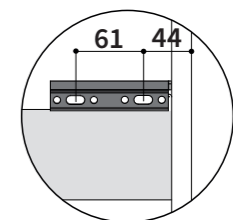

SIFONE CONSIGLIATO
Recommended siphon / Siphon recommandé
Empfohlener Siphon

Sifone VG a ingombro ridotto e snodato
VG plastic compact siphon
Siphon VG dimensions réduites et articulé
Platzsparsiphon
COD.SIIS2