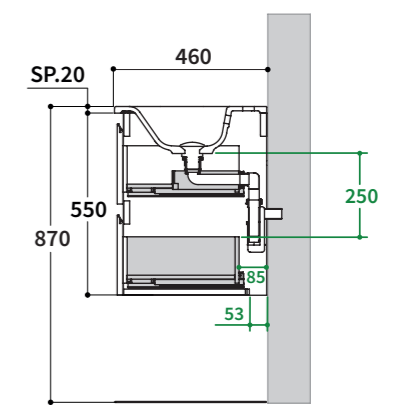

MUSA (MINERALMATT)

VISTA IN SEZIONE
Lateral view / Vue latérale / Seitenansicht

SIFONE CONSIGLIATO
Recommended siphon / Siphon recommandé
Empfohlener Siphon

Sifone VG a ingombro ridotto e snodato
VG plastic compact siphon
Siphon VG dimensions réduites et articulé
Platzsparsiphon
COD.SIIS2