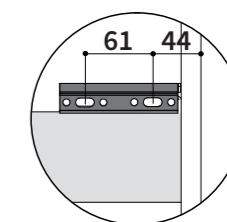

SCHEDE DI INSTALLAZIONE / BASI 2 CASSETTI + SKY/MUSA

instruction manuals 2 drawers sink unit + SKY/MUSA
 Fiches d'installation Meuble bas sous vasque 2 tiroirs
 Aufbau/montage-anleitungen Waschtischunterschrank 2 Schubladen + SKY/MUSA

CX

SX

DX

SKY (CERAMICA)

VISTA IN SEZIONE
 Lateral view / Vue latérale / Seitenansicht

MUSA (MINERALMATT)

VISTA IN SEZIONE
 Lateral view / Vue latérale / Seitenansicht

SIFONE CONSIGLIATO
 Recommended siphon / Siphon recommandé
 Empfohlener Siphon