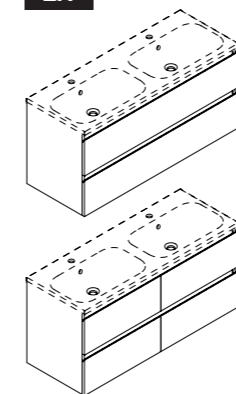

SCHEDE DI INSTALLAZIONE / BASI 2 CASSETTI + SKY/MUSA

instruction manuals 2 drawers sink unit + SKY/MUSA
Fiches d'installation Meuble bas sous vasque 2 tiroirs
Aufbau/montage-anleitungen Waschtischunterschrank 2 Schubladen + SKY/MUSA

SKY (CERAMICA)

61 cm   **71 cm**   **81 cm**   **91 cm**

101 cm   **121 cm**   **121 cm / 2X**

MUSA (MINERALMATT)

61 cm   **71 cm**   **81 cm**   **91 cm**

101 cm   **101 cm / SX**   **101 cm / DX**

121 cm   **121 cm / 2X**

SCHEDE DI INSTALLAZIONE / BASI 2 CASSETTI + SKY/MUSA

instruction manuals 2 drawers sink unit + SKY/MUSA
Fiches d'installation Meuble bas sous vasque 2 tiroirs
Aufbau/montage-anleitungen Waschtischunterschrank 2 Schubladen + SKY/MUSA

CX

SX

DX

2X

SKY (CERAMICA)

MUSA (MINERALMATT)

SIFONE CONSIGLIATO
Recommended siphon / Siphon recommandé
Empfohlener Siphon

Sifone VG a ingombro ridotto e snodato
VG plastic compact siphon
Siphon VG dimensions réduites et articulé
Platzsparsiphon
COD.SIIS2