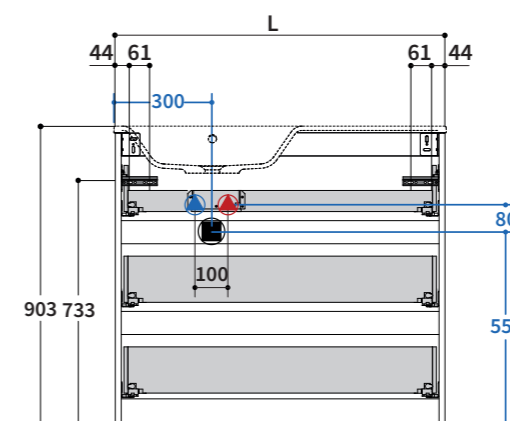

SCHEDE DI INSTALLAZIONE / BASI 2 CASSETTI + SKY/MUSA

instruction manuals 2 drawers sink unit + SKY/MUSA
Fiches d'installation Meuble bas sous vasque 2 tiroirs
Aufbau/montage-anleitungen Waschtischunterschrank 2 Schubladen + SKY/MUSA

SKY (CERAMICA)

101 cm

MUSA (MINERALMATT)

101 cm

101 cm / SX

101 cm / DX

SCHEDE DI INSTALLAZIONE / BASI 2 CASSETTI + SKY/MUSA

instruction manuals 2 drawers sink unit + SKY/MUSA
Fiches d'installation Meuble bas sous vasque 2 tiroirs
Aufbau/montage-anleitungen Waschtischunterschrank 2 Schubladen + SKY/MUSA

CX

SX

DX

SKY (CERAMICA)

MUSA (MINERALMATT)

SIFONE CONSIGLIATO
Recommended siphon / Siphon recommandé
Empfohlener Siphon