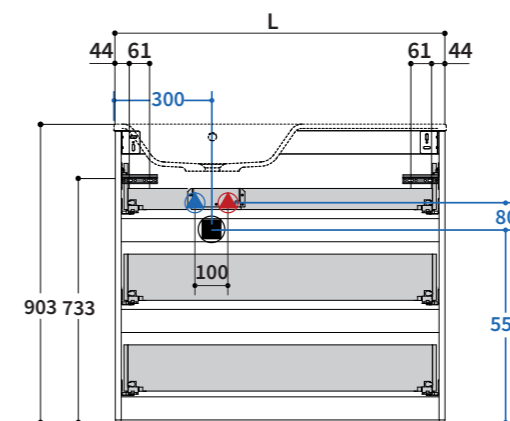

SCHEDE DI INSTALLAZIONE / BASI 2 CASSETTI + SKY/MUSA

instruction manuals 2 drawers sink unit + SKY/MUSA
Fiches d'installation Meuble bas sous vasque 2 tiroirs
Aufbau/montage-anleitungen Waschtischunterschrank 2 Schubladen + SKY/MUSA

SKY (CERAMICA)

101 cm

MUSA (MINERALMATT)

101 cm

101 cm / SX

101 cm / DX

SCHEDE DI INSTALLAZIONE / BASI 2 CASSETTI + SKY/MUSA

instruction manuals 2 drawers sink unit + SKY/MUSA
Fiches d'installation Meuble bas sous vasque 2 tiroirs
Aufbau/montage-anleitungen Waschtischunterschrank 2 Schubladen + SKY/MUSA

CX

SX

DX

SKY (CERAMICA)

MUSA (MINERALMATT)

SIFONE CONSIGLIATO
Recommended siphon / Siphon recommandé
Empfohlener Siphon