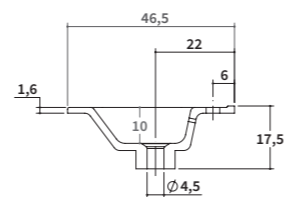

121 cm **121 cm / 2X**

Vista in sezione
 Sectional view
 Vue latéral
 Seitenansicht

SCHEDE DI INSTALLAZIONE / BASI 2 CASSETTI + SKY/MUSA

instruction manuals 2 drawers sink unit + SKY/MUSA
 Fiches d'installation Meuble bas sous vasque 2 tiroirs
 Aufbau/montage-anleitungen Waschtischunterschrank 2 Schubladen + SKY/MUSA

SCHEDE DI INSTALLAZIONE / BASI 2 CASSETTI + SKY/MUSA

instruction manuals 2 drawers sink unit + SKY/MUSA
 Fiches d'installation Meuble bas sous vasque 2 tiroirs
 Aufbau/montage-anleitungen Waschtischunterschrank 2 Schubladen + SKY/MUSA

SKY (CERAMICA)

101 cm

Vista in sezione
 Sectional view
 Vue latéral
 Seitenansicht

MUSA (MINERALMATT)

101 cm

101 cm / SX

101 cm / DX

Vista in sezione
 Sectional view
 Vue latéral
 Seitenansicht