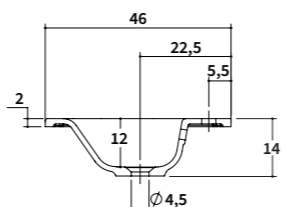

SCHEDE DI INSTALLAZIONE / BASI 2 CASSETTI + SKY/MUSA

instruction manuals 2 drawers sink unit + SKY/MUSA
 Fiches d'installation Meuble bas sous vasque 2 tiroirs
 Aufbau/montage-anleitungen Waschtischunterschrank 2 Schubladen + SKY/MUSA

SKY (CERAMICA)

101 cm

Vista in sezione
 Sectional view
 Vue latéral
 Seitenansicht

MUSA (MINERALMATT)

101 cm

101 cm / SX

101 cm / DX

Vista in sezione
 Sectional view
 Vue latéral
 Seitenansicht