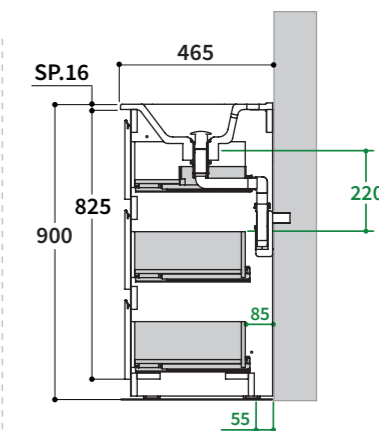

SKY (CERAMICA)

VISTA IN SEZIONE
Lateral view / Vue latérale / Seitenansicht