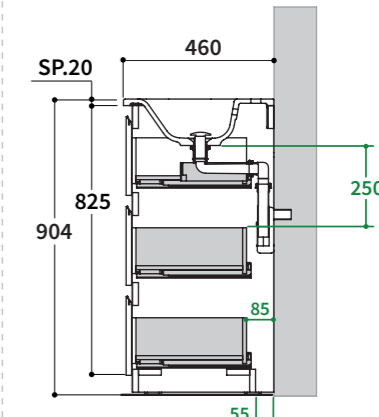

MUSA (MINERALMATT)

VISTA IN SEZIONE
Lateral view / Vue latérale / Seitenansicht