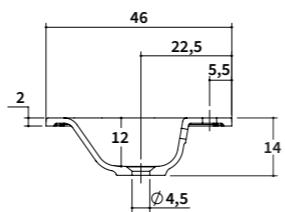

SKY (CERAMICA)

61 cm **71 cm** **81 cm** **91 cm**

101 cm **121 cm** **121 cm / 2X**

Vista in sezione
 Sectional view
 Vue latéral
 Seitenansicht

MUSA (MINERALMATT)

61 cm **71 cm** **81 cm** **91 cm**

101 cm **101 cm / SX** **101 cm / DX**

121 cm **121 cm / 2X**

Vista in sezione
 Sectional view
 Vue latéral
 Seitenansicht

SCHEDE DI INSTALLAZIONE / BASI 2 CASSETTI + SKY/MUSA

instruction manuals 2 drawers sink unit + SKY/MUSA
 Fiches d'installation Meuble bas sous vasque 2 tiroirs
 Aufbau/montage-anleitungen Waschtischunterschrank 2 Schubladen + SKY/MUSA