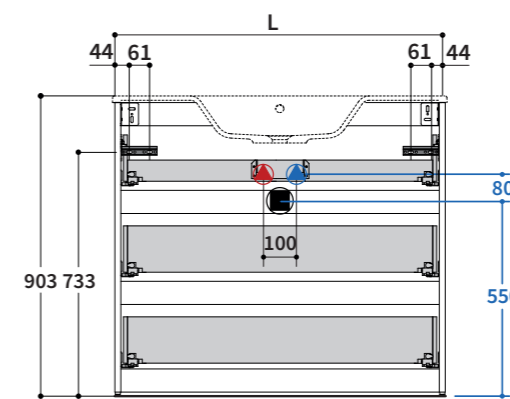

SCHEDE DI INSTALLAZIONE / BASI 2 CASSETTI + SKY/MUSA

instruction manuals 2 drawers sink unit + SKY/MUSA
Fiches d'installation Meuble bas sous vasque 2 tiroirs
Aufbau/montage-anleitungen Waschtischunterschrank 2 Schubladen + SKY/MUSA

SKY (CERAMICA)

101 cm

MUSA (MINERALMATT)

101 cm

101 cm / SX

101 cm / DX

SCHEDE DI INSTALLAZIONE / BASI 2 CASSETTI + SKY/MUSA

instruction manuals 2 drawers sink unit + SKY/MUSA
Fiches d'installation Meuble bas sous vasque 2 tiroirs
Aufbau/montage-anleitungen Waschtischunterschrank 2 Schubladen + SKY/MUSA

CX

SX

DX

SKY (CERAMICA)

MUSA (MINERALMATT)

SIFONE CONSIGLIATO
Recommended siphon / Siphon recommandé
Empfohlener Siphon