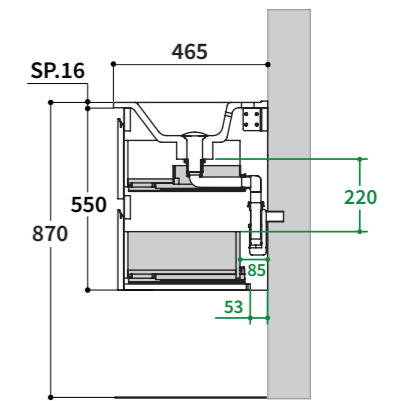

SKY (CERAMICA)

VISTA IN SEZIONE
Lateral view / Vue latérale / Seitenansicht