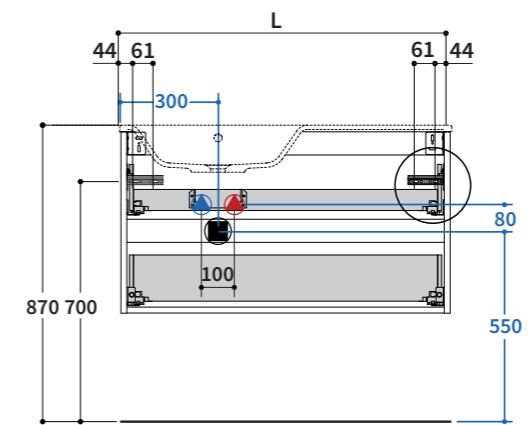

SCHEDE DI INSTALLAZIONE / BASI 2 CASSETTI + SKY/MUSA

instruction manuals 2 drawers sink unit + SKY/MUSA
Fiches d'installation Meuble bas sous vasque 2 tiroirs
Aufbau/montage-anleitungen Waschtischunterschrank 2 Schubladen + SKY/MUSA

SKY (CERAMICA)

61 cm   **71 cm**   **81 cm**   **91 cm**

101 cm   **121 cm**   **121 cm / 2X**

MUSA (MINERALMATT)

61 cm   **71 cm**   **81 cm**   **91 cm**

101 cm   **101 cm / SX**   **101 cm / DX**

121 cm   **121 cm / 2X**

SCHEDE DI INSTALLAZIONE / BASI 2 CASSETTI + SKY/MUSA

instruction manuals 2 drawers sink unit + SKY/MUSA
Fiches d'installation Meuble bas sous vasque 2 tiroirs
Aufbau/montage-anleitungen Waschtischunterschrank 2 Schubladen + SKY/MUSA

CX

SX

DX

2X

SKY (CERAMICA)

MUSA (MINERALMATT)

SIFONE CONSIGLIATO
Recommended siphon / Siphon recommandé
Empfohlener Siphon

Sifone VG a ingombro ridotto e snodato
VG plastic compact siphon
Siphon VG dimensions réduites et articulé
Platzsparsiphon
COD.SIIS2