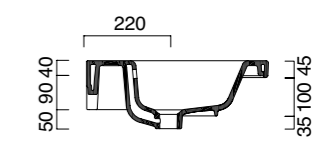

000 RAL E NCS LUCIDI E OPACHI

NEW LIGHT

Piano lavabo in ceramica,
disponibile in bianco lucido.

Ceramic washbasin
available in gloss white finish.

Vista in sezione lavabo L 45.
Sectional view washbasin W 45.

Vista in sezione lavabi L 55/62/80/100/125
Sectional view washbasins W 55/62/80/100/125.

FORO RUBINETTERIA
I lavabi in ceramica della collezione START hanno di serie 1 foro per rubinetteria, a richiesta è disponibile la versione senza foro. Considerare 2 settimane in più rispetto ai normali tempi di consegna.

TAP HOLE
The ceramic washbasins of the START collection have 1 tap hole standard. Basins without tap holes are available on demand, please consider 2 more weeks on the delivery times.

45

cm 45x34

55

cm 55x48