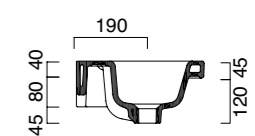

000 RAL E NCS LUCIDI E OPACHI

NEW LIGHT

Piano lavabo in ceramica,
disponibile in bianco lucido.

Ceramic washbasin
available in gloss white finish.

Vista in sezione lavabo L 45.
Sectional view washbasin W 45.

Vista in sezione lavabi L 55/62/80/100/125
Sectional view washbasins W 55/62/80/100/125.

FORO RUBINETTERIA
I lavabi in ceramica della collezione START hanno di serie 1 foro per rubinetteria, a richiesta è disponibile la versione senza foro. Considerare 2 settimane in più rispetto ai normali tempi di consegna.

TAP HOLE
The ceramic washbasins of the START collection have 1 tap hole standard. Basins without tap holes are available on demand, please consider 2 more weeks on the delivery times.

45

cm 45x34

55

cm 55x48