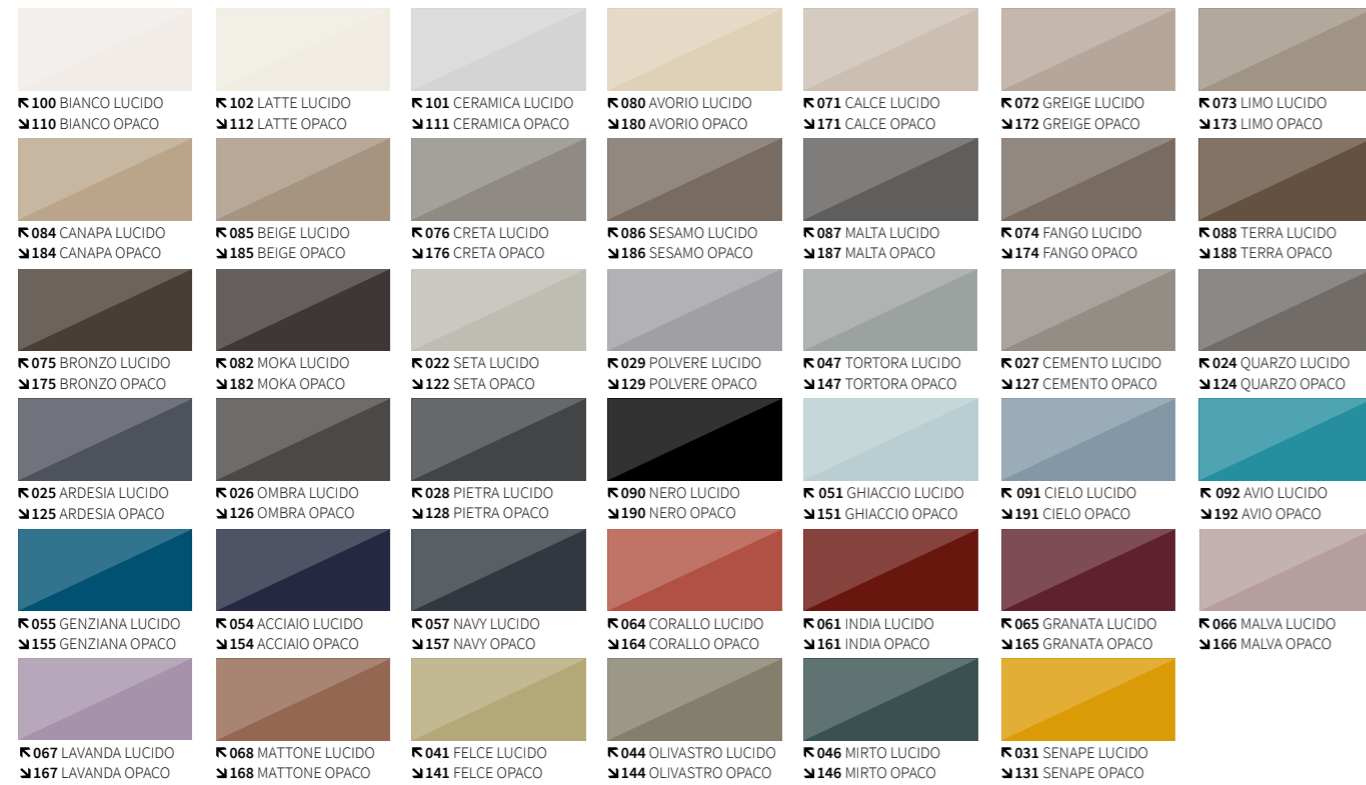

FINITURE ARREDI

Furnishings finishes

B1 Laccati opachi

Matt lacquered colours

A Idrolam

FINITURE LAVABI - WAY BLOCK

Washbasins finishes - Way Block

P2 Mineralmatt

Mineralmatt

FINITURE LAVABI - WAY ROUND

Washbasins finishes - Way Round

R Ceramica

Ceramic

* ATTENZIONE:
I piani ceramici/mineral e gli arredi sono laccati con lo stesso grado di colore. Tuttavia trattandosi di materiali differenti (ceramica/mineral ed MDF) i toni di colore potrebbero risultare non perfettamente identici. Per questo motivo eventuali differenze di colore tra lavabo ed arredo non potranno essere considerate oggetto di contestazione.

* WARNING:
The ceramic/mineral washbasins and the furnishings are lacquered with the same tone of color. However, even if ordered with the same color, different materials such as ceramic/mineral and mdf can look slightly different. For this reasons eventual differences in colors between the washbasins and the furnishings will not not be accepted as a claim.

* Maggiorazione per finitura RAL/NCS lucidi e opachi a campione € 110 a composizione / Extra charge for RAL/NCS gloss or matt finish according to the range: € 110 per layout

NOTA / NOTE
• Per l'identificazione esatta delle finiture, far riferimento alle palette campioni colore.
• To clearly identify the right finish, please refer to the colour samples palette.