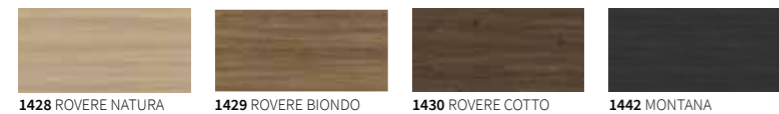

FINITURE ARREDI

Furnishings finishes

B1 Laccati opachi

Matt lacquered colours

A Idrolam

FINITURE LAVABI - WAY BLOCK

Washbasins finishes - Way Block

P2 Mineralmatt

Mineralmatt

FINITURE LAVABI - WAY ROUND

Washbasins finishes - Way Round

R Ceramica

Ceramic

* ATTENZIONE:
I piani ceramici/mineral e gli arredi sono laccati con lo stesso grado di colore. Tuttavia trattandosi di materiali differenti (ceramica/mineral ed MDF) i toni di colore potrebbero risultare non perfettamente identici. Per questo motivo eventuali differenze di colore tra lavabo ed arredo non potranno essere considerate oggetto di contestazione.

* WARNING:
The ceramic/mineral washbasins and the furnishings are lacquered with the same tone of color. However, even if ordered with the same color, different materials such as ceramic/mineral and mdf can look slightly different. For this reasons eventual differences in colors between the washbasins and the furnishings will not not be accepted as a claim.

* Maggiorazione per finitura RAL/NCS lucidi e opachi a campione € 110 a composizione / Extra charge for RAL/NCS gloss or matt finish according to the range: € 110 per layout

NOTA / NOTE
• Per l'identificazione esatta delle finiture, far riferimento alle palette campioni colore.
• To clearly identify the right finish, please refer to the colour samples palette.