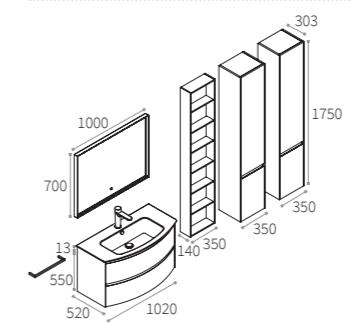

WAY ROUND / 06

Lavabo: Ceramica - 101 CERAMICA LUCIDO
Arredi: Idrolam - 1428 ROVERE NATURA
Laccato: - 110 BIANCO OPACO
Specchiera: NEW FRAME - 110 BIANCO OPACO

Washbasin: Ceramic - 101 CERAMICA LUCIDO
Furnishings: Idrolam - 1428 ROVERE NATURA
Matt lacquered - 110 BIANCO OPACO
Mirror: NEW FRAME - 110 BIANCO OPACO