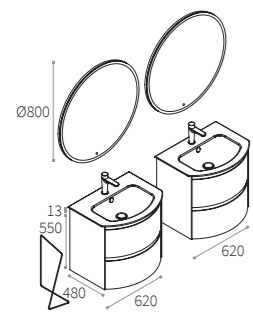

WAY ROUND / 04

Lavabo: Ceramica - 101 CERAMICA LUCIDO
Arredi: Laccato - 154 ACCIAIO OPACO
Specchiere: FOUR SEASONS ROUND

Washbasin: Ceramic - 101 CERAMICA LUCIDO
Furnishings: Matt lacquered - 154 ACCIAIO OPACO
Mirrors: FOUR SEASONS ROUND