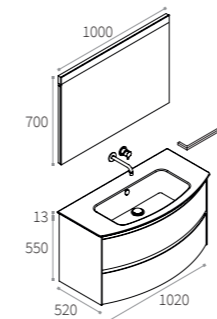

WAY ROUND / 05

Lavabo: Ceramica - 101 CERAMICA LUCIDO
Arredi: Idrolam - 1429 ROVERE BIONDO
Specchiera: BLOCK

Washbasin: Ceramic - 101 CERAMICA LUCIDO
Furnishings: Idrolam - 1429 ROVERE BIONDO
Mirror: BLOCK