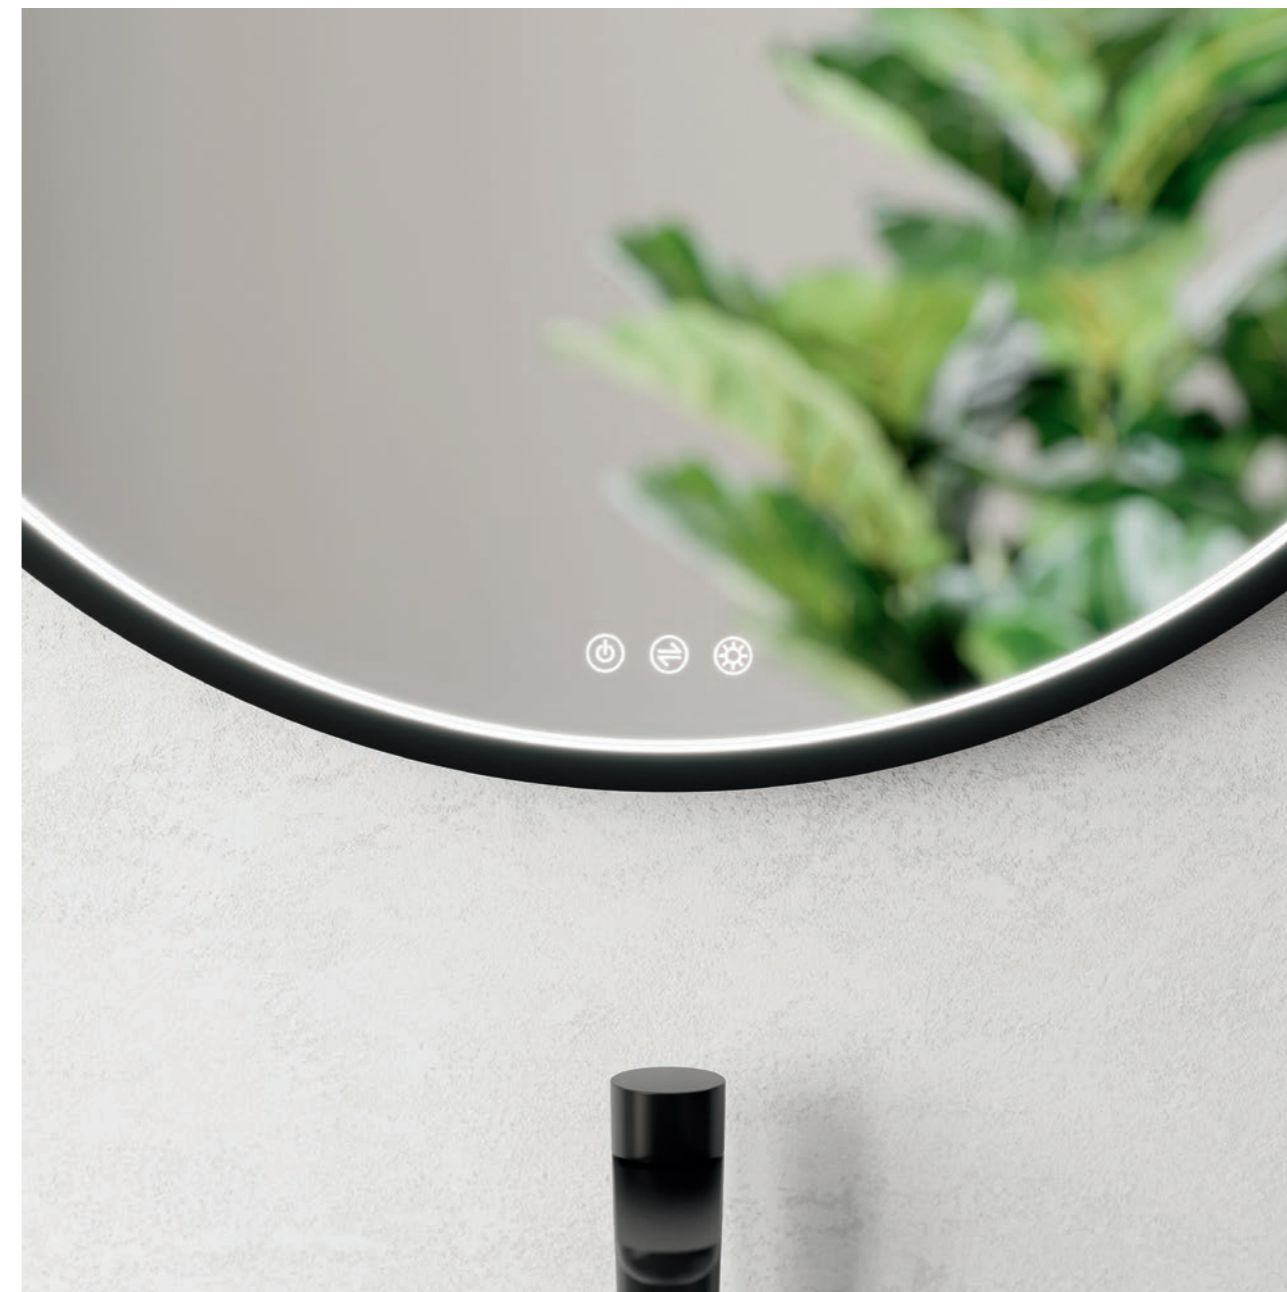

Specchio circolare FRAME ROUND con luce LED frontale e telaio in alluminio, disponibile in colore bianco opaco e nero opaco con interruttori touch per accensione e spegnimento, per regolazione del calore e dell'intensità luminosa.