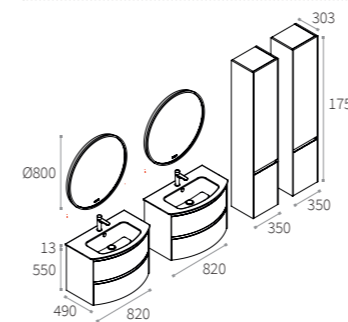

WAY ROUND / 01

Lavabo: Ceramica - 101 CERAMICA LUCIDO
Arredi: Laccato - 101 CERAMICA LUCIDO
Specchiere: FRAME ROUND - 110 BIANCO OPACO

Washbasin: Ceramic - 101 CERAMICA LUCIDO
Furnishings: Glossy lacquered - 101 CERAMICA LUCIDO
Mirrors: FRAME ROUND - 110 BIANCO OPACO